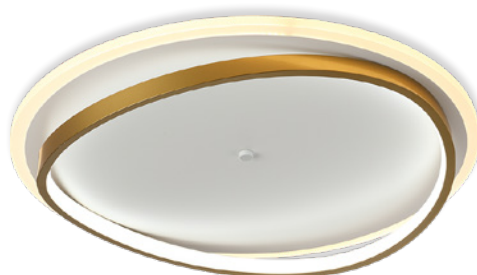

KJ-269-5 (320000)

Name 리플래쉬 방등
Size W500×D500×H100
Lamp 3000K+5700K
Color LED 55W