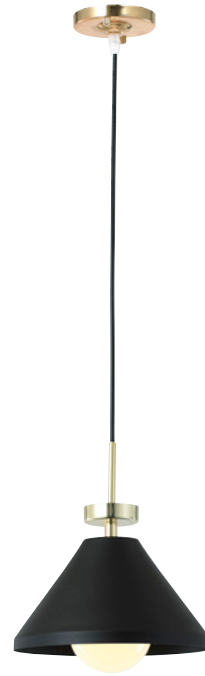

KJ-146-4 (198000)

Name 알파 1등 P/D 大
Size Ø340×H240
Lamp E26×1
Color 화이트

KJ-146-5 (198000)

Name 알파 1등 P/D 大
Size Ø340×H240
Lamp E26×1
Color 블랙

KJ-147-1 (112000)

Name 알파 1등 P/D
Size Ø220×H240
Lamp E26×1
Color 화이트