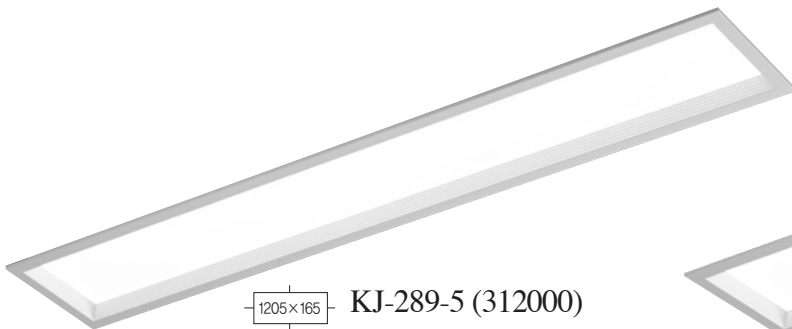

KJ-289-5 (312000)
Name 골 매입 화이트
Size W1245×D205×H75
Lamp LED 50W