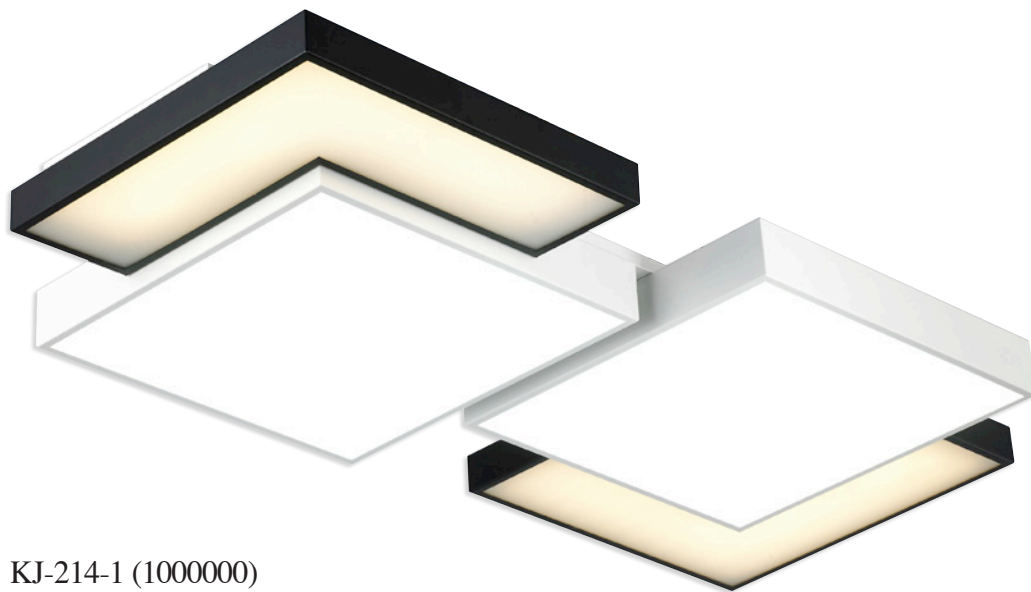

Name 스타 6등
Size W910×D600×H90
색온도 5700K+4000K
Lamp LED 185W
Color 골드

KJ-213-3 (600000)

Name 스타 4등
Size W620×D620×H90
색온도 5700K+4000K
Lamp LED 125W
Color 골드

Semi series

we supply the good product to all customers