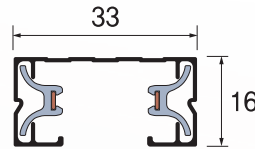

레일 1M/2M/3M

디자인등록

KJ-323-1 (1M / 10800), (2M / 21600), (3M / 32400)

Name 레일
Size 1M / 2M / 3M
Color 화이트, 블랙

NEW KJ-323-2 (4600)
Name 3P 전원연결
Color 화이트, 블랙

KJ-323-3 (2400)
Name 전원 & 마감
Color 화이트, 블랙

LED 리폼세트(PCB)