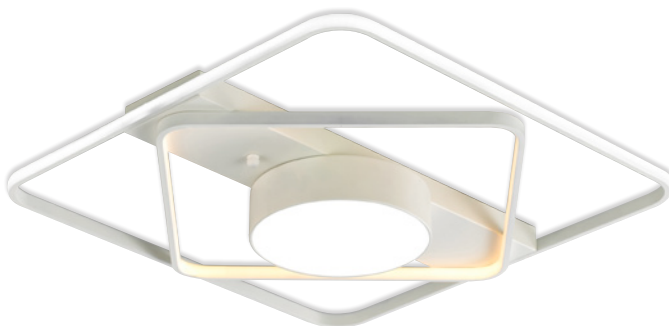

Square rookie series

we supply the good product to all customers

KJ-265-1 (1060000)

Name 사각 루키 165W(A타입)
Size W1200×D700×H110
Lamp LED 165W
Color 화이트

KJ-265-2 (820000)

Name 사각 루키 80W(A타입)
Size W800×D800×H110
Lamp LED 주광 55W, 전구 18W
Color 화이트