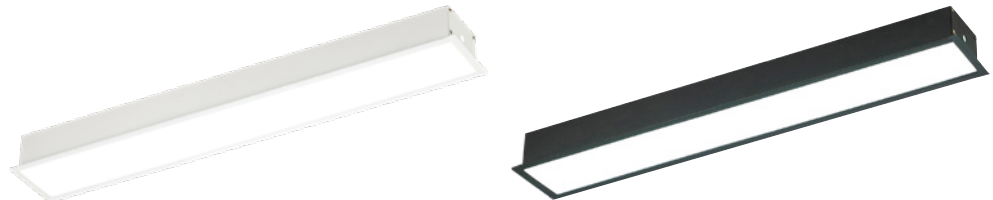

[라인 매입 72]

2005×59

KJ-294-1 (227000)

Name 라인 매입 72
Size W2020×D72×H39
Lamp 60W
색온도 5700K, 4000K
Color 화이트, 블랙

1505×59

KJ-294-2 (200000)

Name 라인 매입 72
Size W1520×D72×H39
Lamp 45W
색온도 5700K, 4000K
Color 화이트, 블랙

1005×59

KJ-294-3 (162000)

Name 라인 매입 72
Size W1020×D72×H39
Lamp 30W
색온도 5700K, 4000K
Color 화이트, 블랙

505×59

KJ-294-4 (98000)

Name 라인 매입 72
Size W520×D72×H39
Lamp 15W
색온도 5700K, 4000K
Color 화이트, 블랙