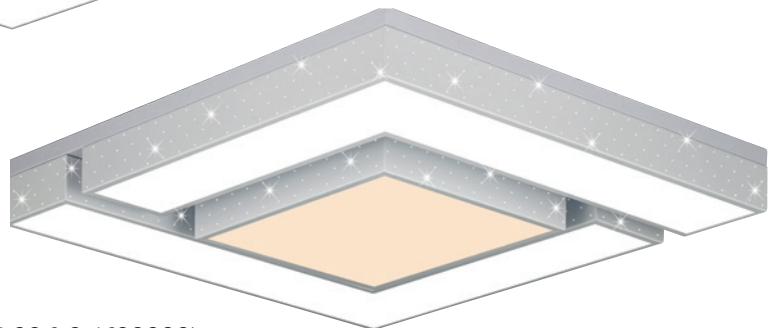

KJ-226-2 (632000)

Name 그랑프리 6등
Size W610×D600×H80
Lamp LED 100W
Color 화이트 (주광+전구)