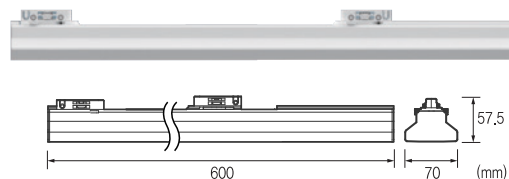

MADE IN KOREA
LED provided by Samsung

KJ-277-1 (72000) **RTL70 600**

KS. T-라인 70 LED30W 레일

주광/전구/주백