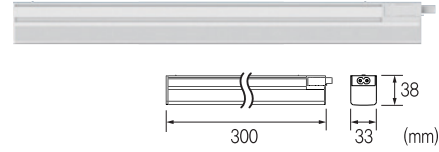

KJ-275-1 (54000) **T33 300**

KS. T33 직부 LED5W

주광/전구/주백