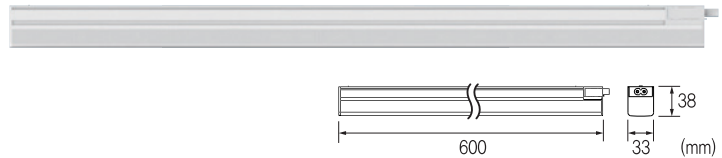

KJ-275-2 (58000) **T33 600**

KS. T33 직부 LED10W

주광/전구/주백