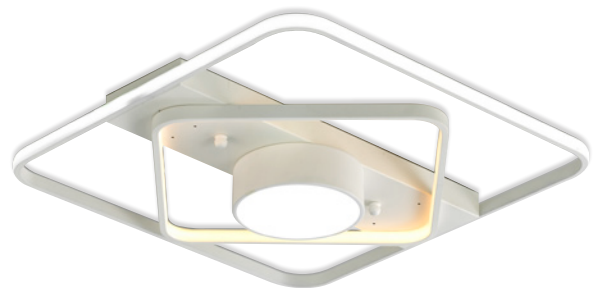

KJ-265-4 (480000)

Name 사각 루키 50W(A타입)
Size W600×D600×H110
Lamp LED 주광 38W, 전구 12W
Color 화이트