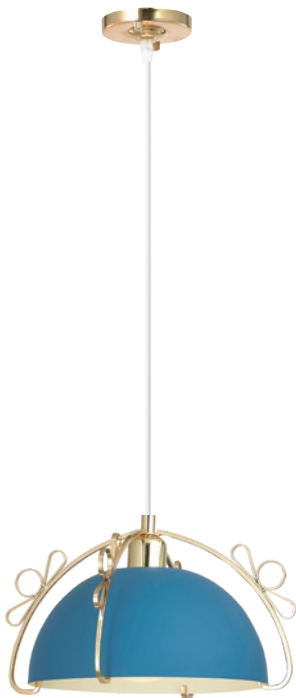

Name 비양카 3등 P/D
Size Ø590×H210
Lamp E26×3
Color 블랙

Name 비양카 3등 P/D
Size Ø590×H210
Lamp E26×3
Color 블루

Name 비양카 3등 P/D
Size Ø590×H210
Lamp E26×3
Color 화이트

블루

KJ-140-4 (190000)

Name 비양카 1등 P/D
Size Ø330×H180
Lamp E26×1
Color 블루, 흑동, 피치, 골드칠