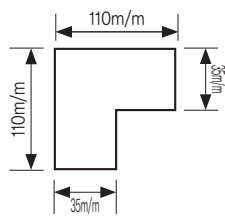

[라인 매입 42 도면]

[타공사이즈]

KJ-297-1 (60000)

Name 라인 매입 42
Lamp LED 5W
Color 화이트, 블랙