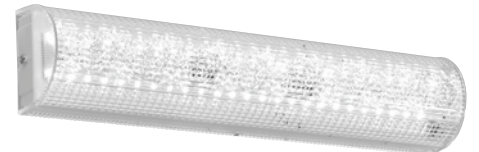

KJ-300-14 (26000)

Name 크리스탈 욕실
Size W420×D90×H85
Lamp 20W
Box 20EA