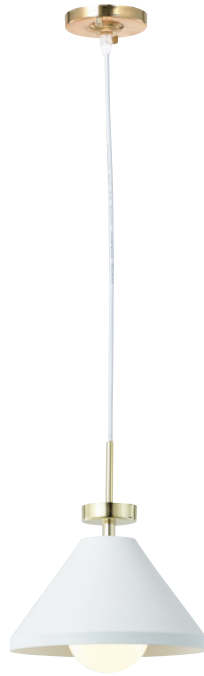

KJ-146-4 (198000)

Name 알파 1등 P/D 大
Size Ø340×H240
Lamp E26×1
Color 화이트

KJ-146-5 (198000)

Name 알파 1등 P/D 大
Size Ø340×H240
Lamp E26×1
Color 블랙

KJ-147-1 (112000)

Name 알파 1등 P/D
Size Ø220×H240
Lamp E26×1
Color 화이트