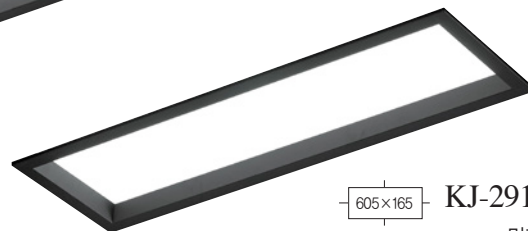

KJ-291-6 (184000)
Name 민자 매입 블랙
Size W645×D205×H75
Lamp LED 25W