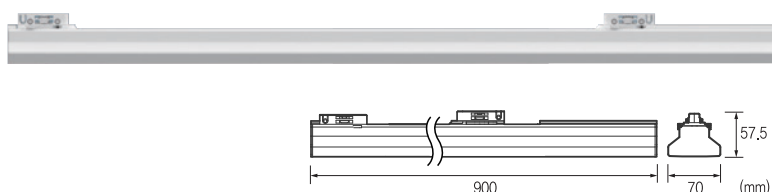

KJ-277-2 (78000) **RTL70 900**

KS. T-라인 70 LED45W 레일

주광/전구/주백