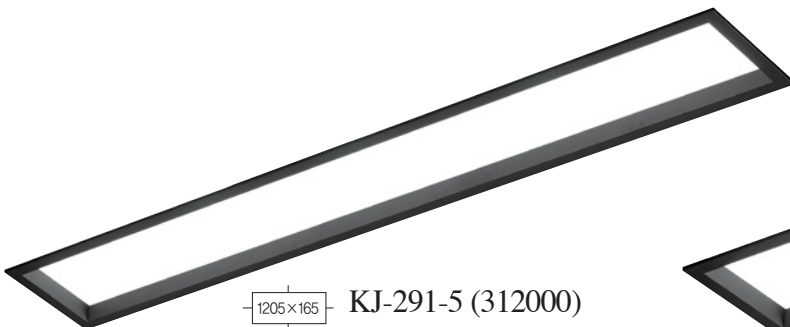

KJ-291-5 (312000)
Name 민자 매입 블랙
Size W1245×D205×H75
Lamp LED 50W