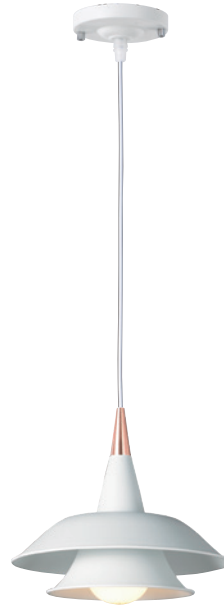

KJ-155-6 (118000)
Name 스윙 1등 P/D 大
Size Ø400×H130
Lamp E26×1
Color 화이트

KJ-156-1 (150000)

Name 수선화 1등 P/D 大
Size Ø430×H310
Lamp E26×1
Color 화이트

KJ-156-2 (150000)

Name 수선화 1등 P/D 大
Size Ø430×H310
Lamp E26×1
Color 블랙