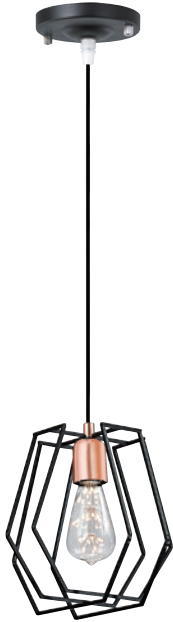

KJ-180-1 (88000)

Name 다이아 1등 P/D
Size W240×D240×H280
Lamp E26×1
Color 블랙