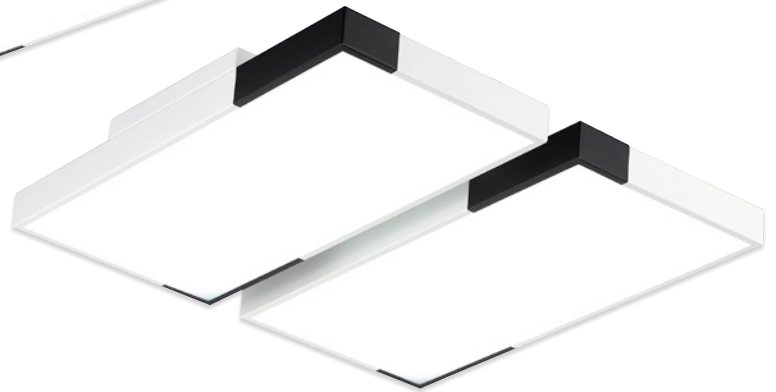

KJ-218-2 (580000)

Name 세이브 4등
Size W670×D650×H90
색온도 6500K
Lamp LED 100W
Color 블랙