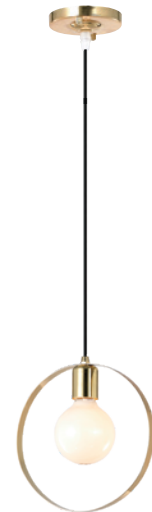

KJ-173-4 (276000)

Name 링크 3등 계단 P/D
Size W600×D230×H245
Lamp E26×3
Color 골드

KJ-173-5 (184000)

Name 링크 2등 P/D
Size W480×D230×H245
Lamp E26×2
Color 골드

KJ-173-6 (80000)

Name 링크 1등 P/D
Size W230×D230×H245
Lamp E26×1
Color 골드