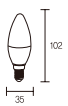

Name **촛대구 (불투명)**
Size $\varnothing 35 \times 102$
Lamp E17, 5W
색온도 6500K, 2700K

KJ-326-8 (55600)