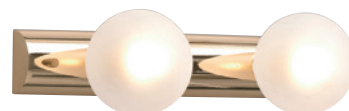

Name 네트 5등 직부
Size W860×D90×H70
Lamp E26×5
Color 블랙

KJ-193-2 (312000)

Name 살롱 4등
Size W870×D150×H115
Lamp E17×4

KJ-193-3 (232000)

Name 살롱 3등
Size W650×D150×H115
Lamp E17×3

KJ-193-4 (168000)

Name 살롱 2등
Size W430×D150×H115
Lamp E17×2