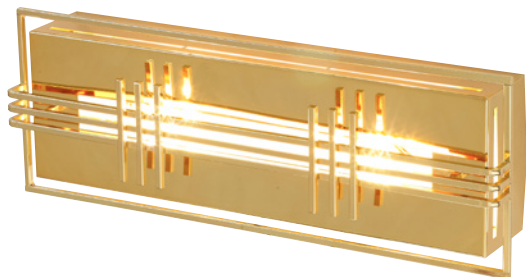

Stepline series
we supply the good product to all customers

KJ-199-1 (210000)

Name 스텝라인 2등 BR
Size W390×D140×H85
Lamp E26×2
Color 골드