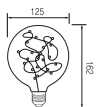

Name 에디슨 볼구 LED 은하수(G125)
광원색 2300K
소켓사이즈 E26

KJ-327-16 (15600)

Name 에디슨 ST벌브 LED 눈꽃(ST64)
광원색 2300K
소켓사이즈 E26

KJ-327-17 (18800)

Name 에디슨 볼구 LED 눈꽃(G95)
광원색 2300K
소켓사이즈 E26

KJ-327-18 (22400)

Name 에디슨 볼구 LED 눈꽃(G125)
광원색 2300K
소켓사이즈 E26