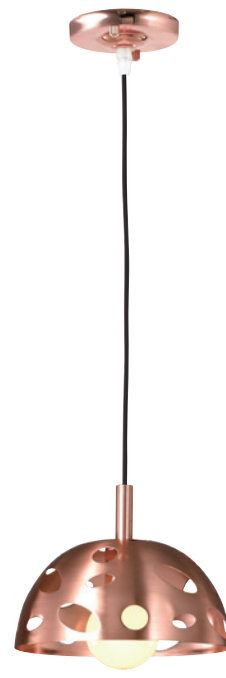

KJ-175-8 (78000)

Name 캔디 1등 P/D
Size Ø230×H180
Lamp E26×1
Color 동사티나