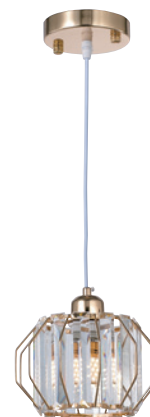

KJ-29-3 (91000)

Name 프리즘 1등 P/D
Size W190×D190×H150
Lamp E26×1
Color