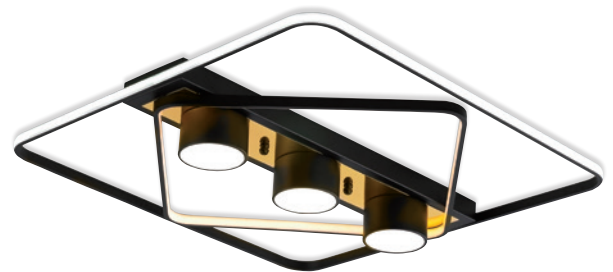

KJ-261-3 (612000)

Name 사각 루키 1등(B타입)
Size W600×D600×H110
Lamp 주백 12W, 전구 12W, 주광 18W
Color 골드

Square rookie series

we supply the good product to all customers

KJ-262-1 (1080000)

Name 사각 루키 4등(B타입)
Size W1200×D700×H110
Lamp LED 주백 48W, 주광 65W
Color 블랙