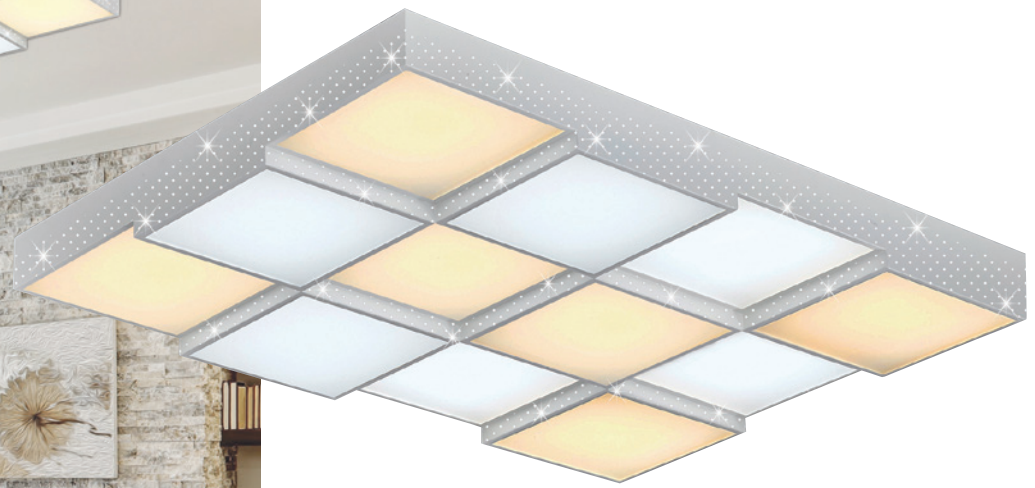

Block series

we supply the good product to all customers

KJ-227-1 (776000)

Name 블록 12등
Size W1000×D720×H125
Lamp LED 180W
Color 화이트 (주광+전구)