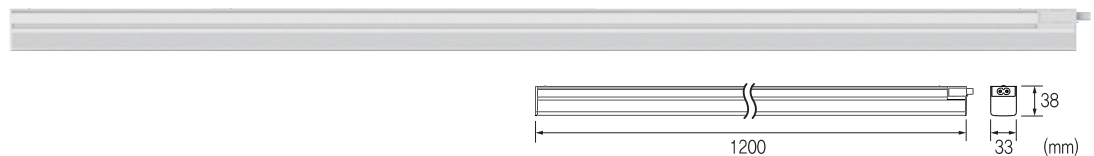

KJ-275-4 (67000) **T33 1200**

KS. T33 직부 LED20W

주광/전구/주백