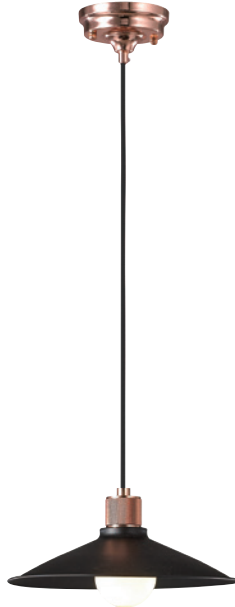

KJ-155-2 (96000)
Name 스윙 1등 P/D 小
Size Ø300×H130
Lamp E26×1
Color 블랙