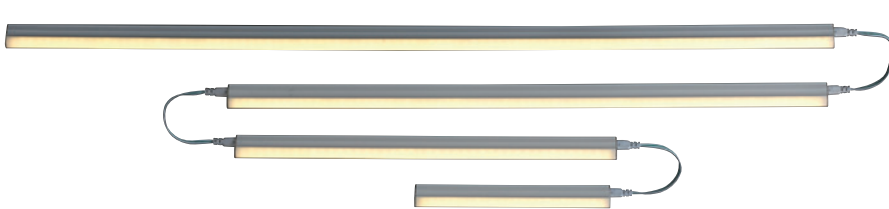

KJ-278-4 (38000) RTL 1200

KS. T-라인 LED20W 레일

주광/전구/주백

▶ 이음매 부분의 광원이
자연스럽게 연결, 연출됨

KJ-279-1 (60000)

Name 주차장등 60W
Size W1200
Lamp LED 60W

KJ-279-2 (56000)

Name 주차장등 40W
Size W1200
Lamp LED 40W