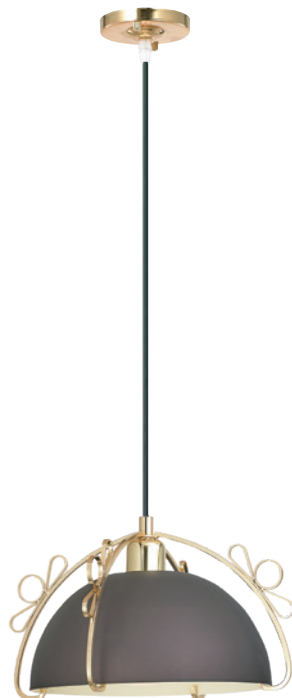

Name 비양카 3등 P/D
Size Ø590×H210
Lamp E26×3
Color 블랙

Name 비양카 3등 P/D
Size Ø590×H210
Lamp E26×3
Color 블루

Name 비양카 3등 P/D
Size Ø590×H210
Lamp E26×3
Color 화이트

흑동

KJ-140-4 (190000)

Name 비양카 1등 P/D
Size Ø330×H180
Lamp E26×1
Color 블루, 흑동, 피치, 골드칠