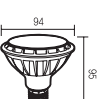

Name **S-PAR30 LED 15W 확산형**
소비전력 15W
광원색 전구색, 주광색, 주백색
소켓사이즈 E26