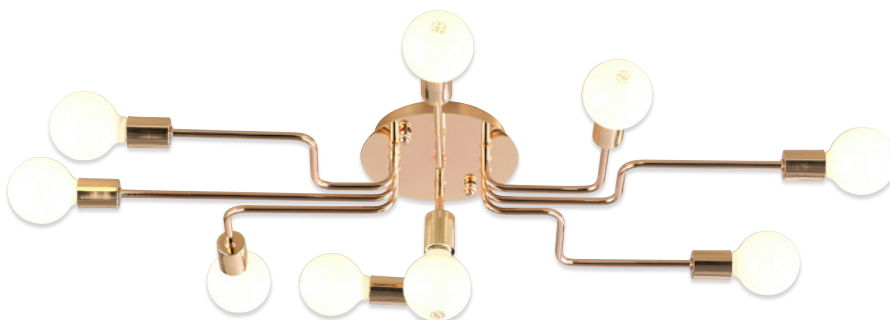

KJ-60-1 (180000)

Name 클로버 6등 P직부
Size Ø800×H30 (PIPE 150+300)
Lamp E26×6
Color 골드

KJ-60-2 (120000)

Name 클로버 4등 P직부
Size Ø440×H90 (PIPE 100+150)
Lamp E26×4
Color 골드

KJ-60-3 (144000)

Name 클로버 6등 P직부
Size Ø800×H30 (PIPE 150+300)
Lamp E26×6
Color 블랙

KJ-60-4 (108000)

Name 클로버 4등 P직부
Size Ø440×H90 (PIPE 100+150)
Lamp E26×4
Color 블랙

Trap series

we supply the good product to all customers

KJ-61-1 (520000)

Name 트랩 9등 직부
Size W1040×D600×H190
Lamp E26×9
Color 블랙

KJ-61-2 (608000)

Name 트랩 9등 직부
Size W1040×D600×H190
Lamp E26×9
Color 골드

Bridge series
we supply the good product to all customers

KJ-62-1 (1075000)

Name 브릿지 16등 P/D
Size W870×D870×H250
Lamp E26×16
Color 블랙