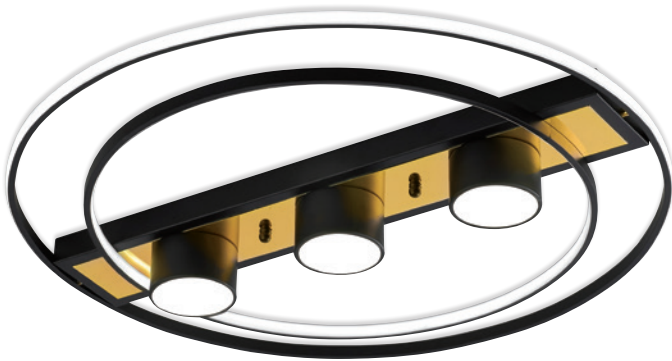

KJ-263-1 (840000)

Name 원형 루키 3등(B타입)
Size W900×D900×H110
Lamp LED 주백 36W, 주광 45W
Color 블랙