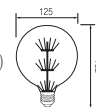

Name 에디슨 볼구 LED 은하수(G125)
광원색 2300K
소켓사이즈 E26

KJ-327-16 (15600)

Name 에디슨 ST벌브 LED 눈꽃(ST64)
광원색 2300K
소켓사이즈 E26

KJ-327-17 (18800)

Name 에디슨 볼구 LED 눈꽃(G95)
광원색 2300K
소켓사이즈 E26

KJ-327-18 (22400)

Name 에디슨 볼구 LED 눈꽃(G125)
광원색 2300K
소켓사이즈 E26