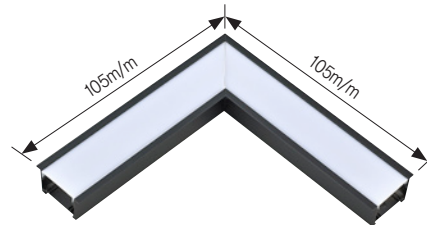

[라인 매입 42 도면]

[타공사이즈]

블랙

화이트

KJ-297-1 (60000)

Name 라인 매입 42
Lamp LED 5W
Color 화이트, 블랙