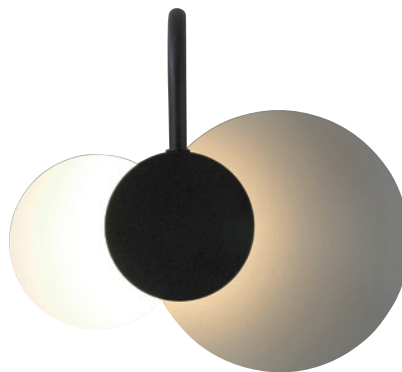

KJ-191-5 (144000)

Name 클릭 LED B/R
Size W230×D130×H210
Lamp LED
Color 그레이