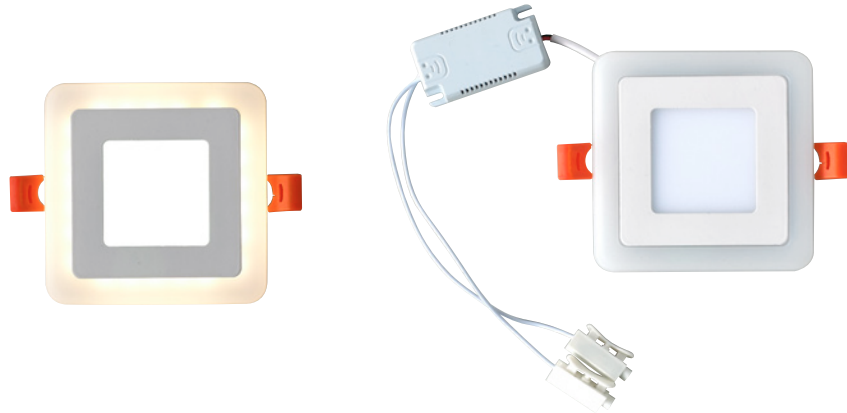

Downlight series

we supply the good product to all customers

KJ-304-1 (16000)

Name 사각 투톤 3인치 매입등
Size 105×105×9
Lamp 5W
광원색 화이트