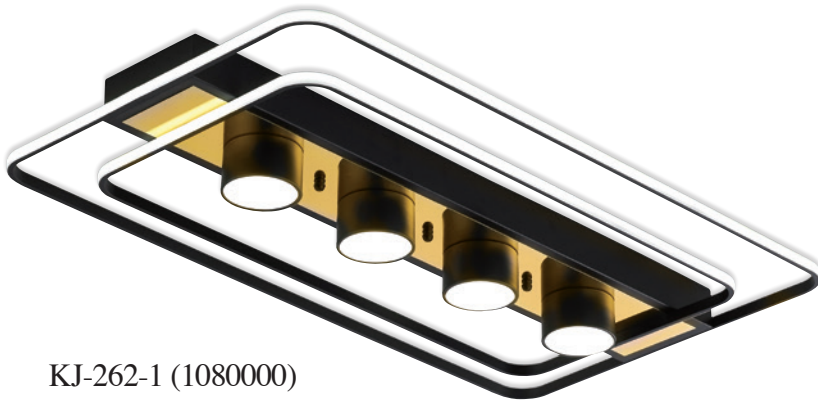

Square rookie series

we supply the good product to all customers

KJ-262-1 (1080000)

Name 사각 루키 4등(B타입)
Size W1200×D700×H110
Lamp LED 주백 48W, 주광 65W
Color 블랙