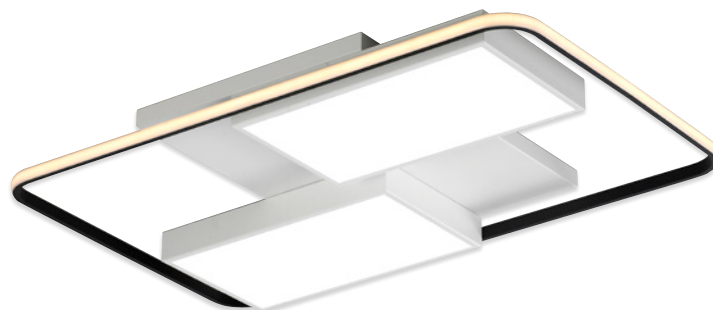

KJ-255-2 (740000)

Name 리즈 125W
Size W920×D570×H100
Lamp LED 주광 100W, 전구 25W