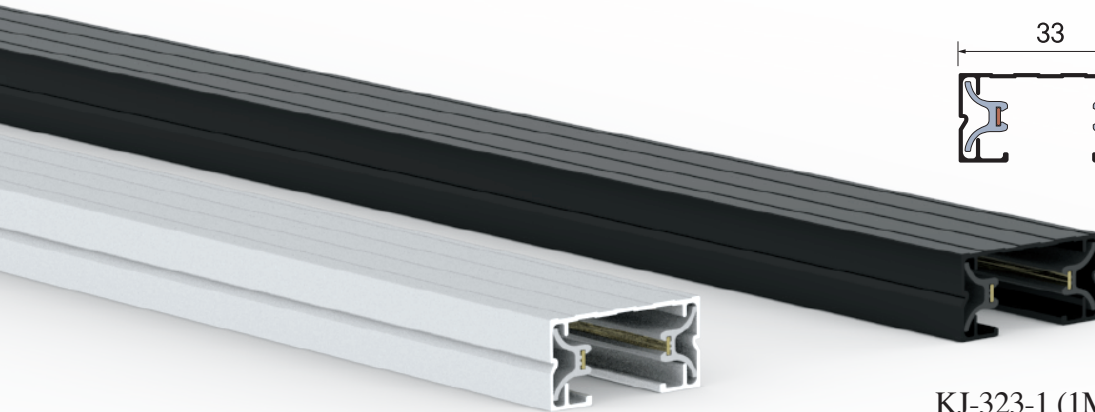

KJ-322-3 (3600)

Name T자 연결
Color 화이트, 블랙

KJ-322-4 (3600)

Name Y자 연결
Color 화이트, 블랙

KJ-322-5 (3600)

Name 광폭 레이스 레일 +자 연결
Color 화이트, 블랙

KJ-322-6 (7600)

Name 광폭 레이스 레일 행거
Color 화이트, 블랙