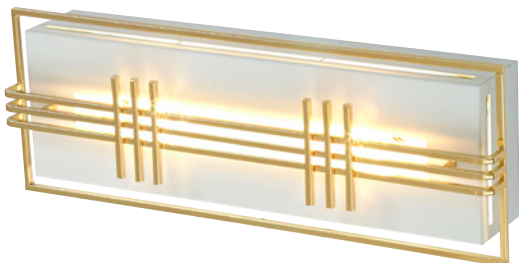

Name 스텝라인 1등 BR
Size W160×D160×H85
Lamp E26×1
Color 골드

KJ-199-3 (186000)

Name 스텝라인 2등 BR
Size W390×D140×H85
Lamp E26×2
Color 블랙

KJ-199-4 (108000)

Name 스텝라인 1등 BR
Size W160×D160×H85
Lamp E26×1
Color 블랙

KJ-199-5 (186000)