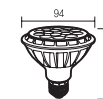

Name **S-PAR30 LED 15W 렌즈형**
소비전력 15W
광원색 전구색, 주광색, 주백색
소켓사이즈 E26

KJ-326-8 (11600)