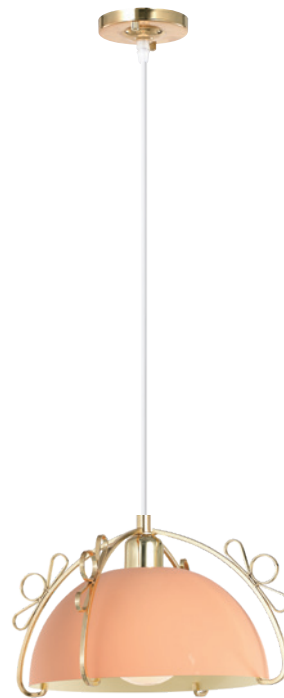

KJ-140-3 (300000)

Name 비양카 3등 P/D
Size Ø590×H210
Lamp E26×3
Color 화이트

블루

흑동

피치

골드칠

KJ-140-4 (190000)

Name 비양카 1등 P/D
Size Ø330×H180
Lamp E26×1
Color 블루, 흑동, 피치, 골드칠