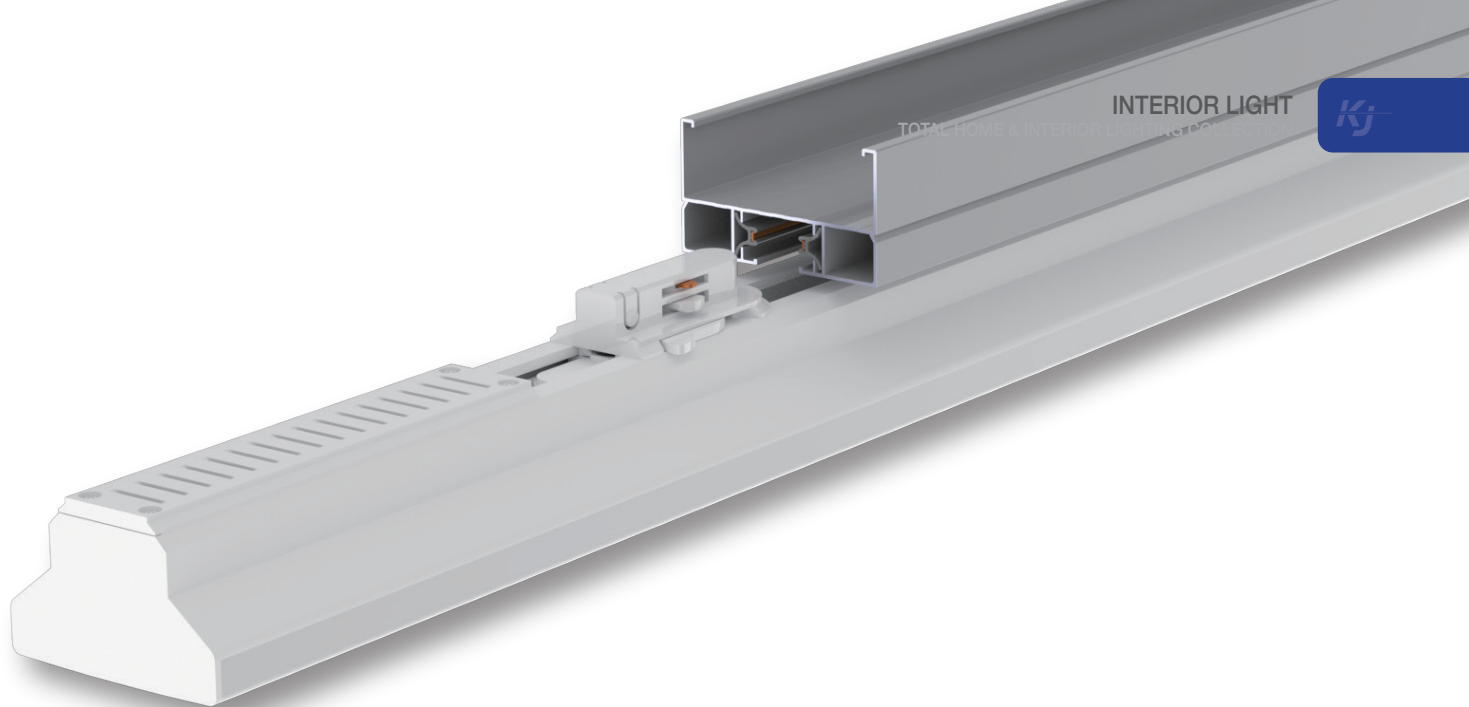

MADE IN KOREA
LED provided by Samsung

KJ-277-1 (72000) **RTL70 600**

KS. T-라인 70 LED30W 레일

주광/전구/주백

KJ-277-2 (78000) **RTL70 900**

KS. T-라인 70 LED45W 레일

주광/전구/주백

KJ-277-3 (83000) **RTL70 1200**

KS. T-라인 70 LED60W 레일

주광/전구/주백

※제품 사양은 기술 변경 및 품질 관리 등으로 일부 변경될 수 있습니다.