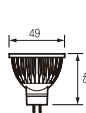

Name **MR16 LED 5W**
소비전력 5W
광원색 전구색, 주광색
소켓사이즈 GU5.3

KJ-326-8 (8000)