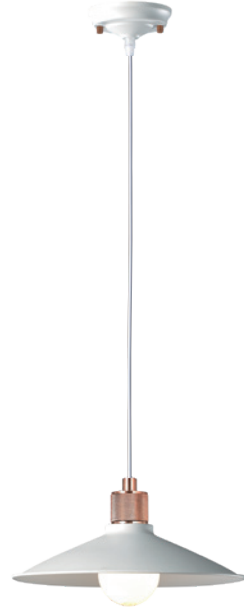

KJ-154-6 (96000)

Name 아르망 1등 P/D 小
 Size Ø260×H170
 Lamp E26×1
 Color 블랙

KJ-155-1 (118000)
Name 스윙 1등 P/D 小
Size Ø300×H130
Lamp E26×1
Color 동샤티나

KJ-155-2 (96000)
Name 스윙 1등 P/D 小
Size Ø300×H130
Lamp E26×1
Color 블랙