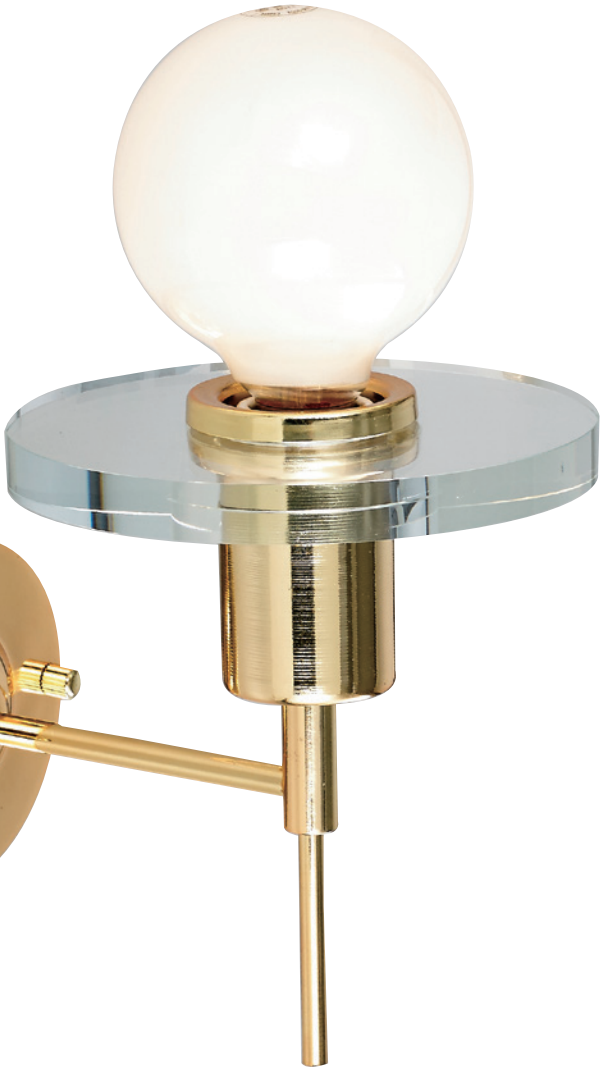

KJ-189-1 (112000)

Name 공 1등 B/R A 上
Size W150×D230×H240
유리 Ø150
Lamp E26×1
Color 골드