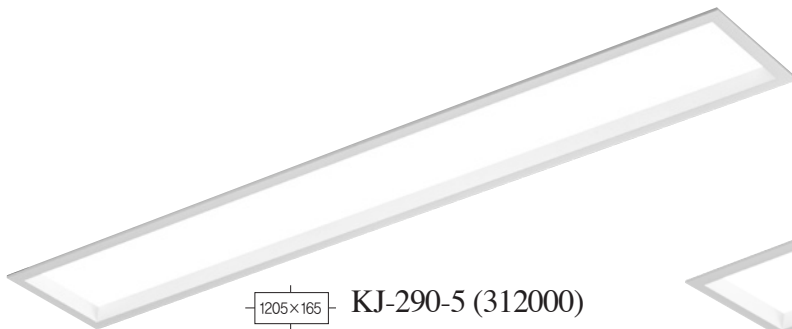

KJ-290-5 (312000)
Name 민자 매입 화이트
Size W1245×D205×H75
Lamp LED 50W