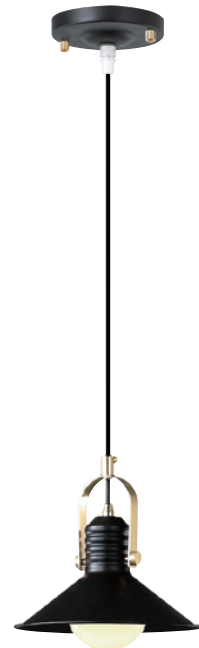

Name 로제 3등 -자 P/D
Size W760×D210×H190
Lamp E26×3
Color 블랙

KJ-164-3 (279000)

Name 로제 2등 -자 P/D
Size W490×D210×H190
Lamp E26×2
Color 블랙

KJ-164-4 (208000)

Name 로제 2등 계단 P/D
Size W480×D210×H190
Lamp E26×2
Color 블랙