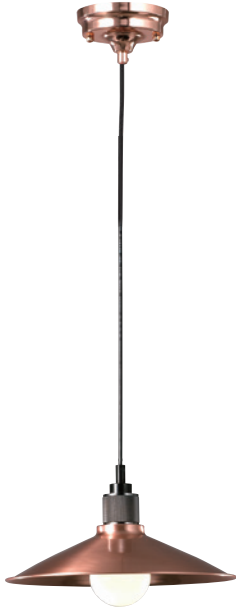

KJ-155-1 (118000)
Name 스윙 1등 P/D 小
Size Ø300×H130
Lamp E26×1
Color 동샤티나