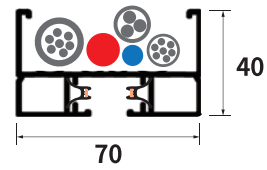

KJ-320-1 (1M / 35200), (2M / 70400), (3M / 105600)

Name 광폭 레이스웨이 레일
Size 1M / 2M / 3M
Color 화이트, 블랙

KJ-320-2 (2400)

Name 광폭 레이스 1M 커버
Color 화이트, 블랙