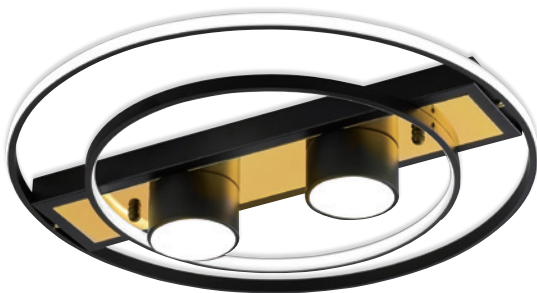

Name 사각 루키 1등(B타입)
Size W600×D600×H110
Lamp LED 주백 12W, 전구 12W, 주광 18W
Color 블랙

Circular rookie series

we supply the good product to all customers

KJ-263-1 (840000)

Name 원형 루키 3등(B타입)
Size W900×D900×H110
Lamp LED 주백 36W, 주광 45W
Color 블랙