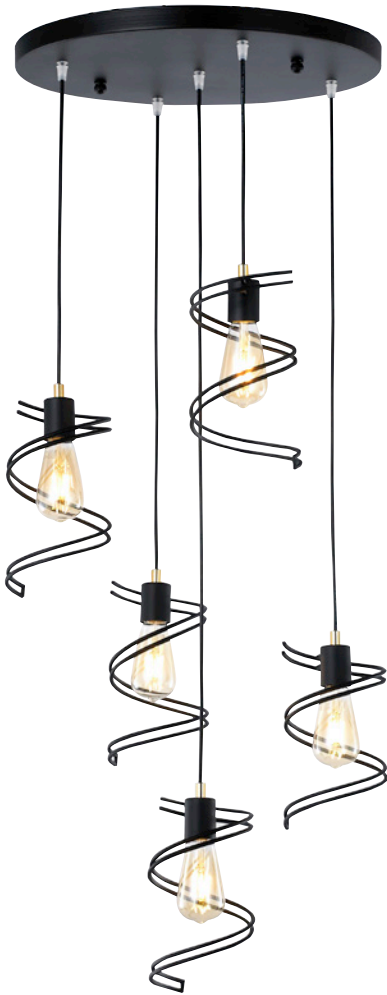

Paul series

we supply the good product to all customers

KJ-172-1 (300000)

Name 폴 5등 원형 P/D
Size W410×D410×H270
Lamp E26×5
Color 블랙