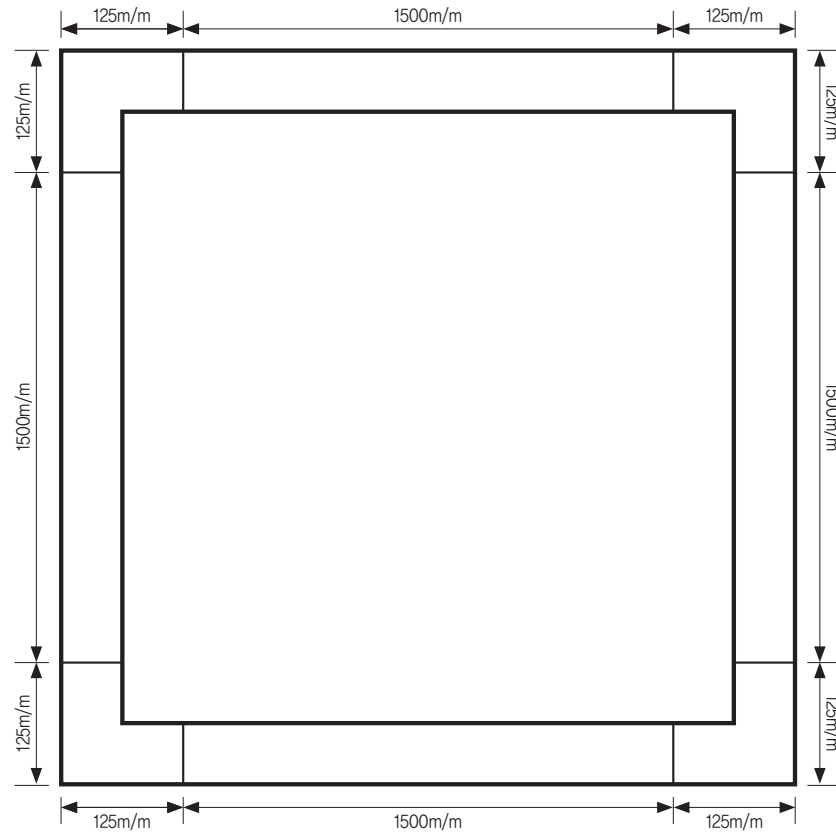

[라인 매입 72 도면]

[타공사이즈]