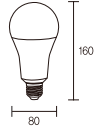

Name **벌브**
Size $\varnothing 80 \times 160$
Lamp E26, 20W
색온도 6500K, 2700K

KJ-326-6 (8000)