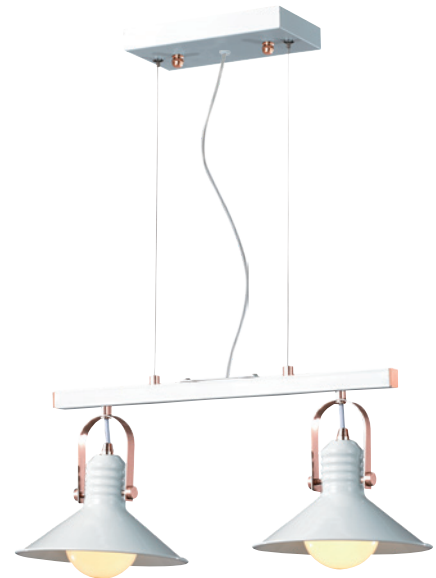

Name 로제 3등 -자 P/D
Size W760×D210×H190
Lamp E26×3
Color 화이트

KJ-165-3 (97000)

Name 로제 1등 P/D
Size Ø210×H190
Lamp E26×1
Color 화이트

KJ-165-4 (208000)

Name 로제 2등 계단 P/D
Size W480×D210×H190
Lamp E26×2
Color 화이트

KJ-165-5 (279000)