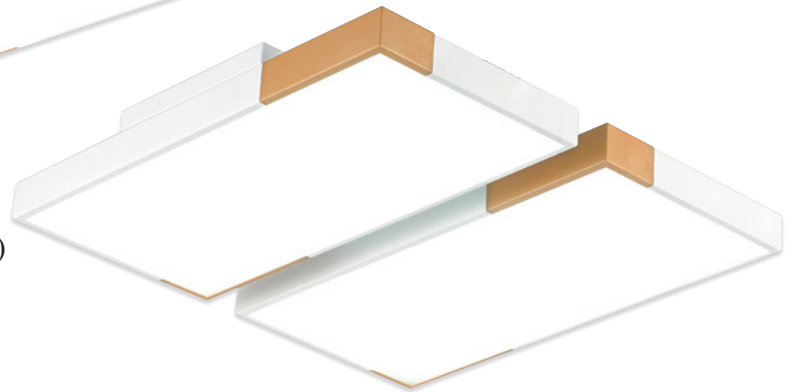

KJ-216-2 (580000)

Name 세이브 4등
Size W670×D650×H90
색온도 6500K
Lamp LED 100W
Color 골드

KJ-216-3 (268000)

Name 세이브 주방 2등
Size W1250×D150×H80
색온도 6500K
Lamp LED 50W
Color 골드

KJ-216-4 (180000)

Name 세이브 주방 1등
Size W640×D150×H80
색온도 6500K
Lamp LED 25W
Color 골드