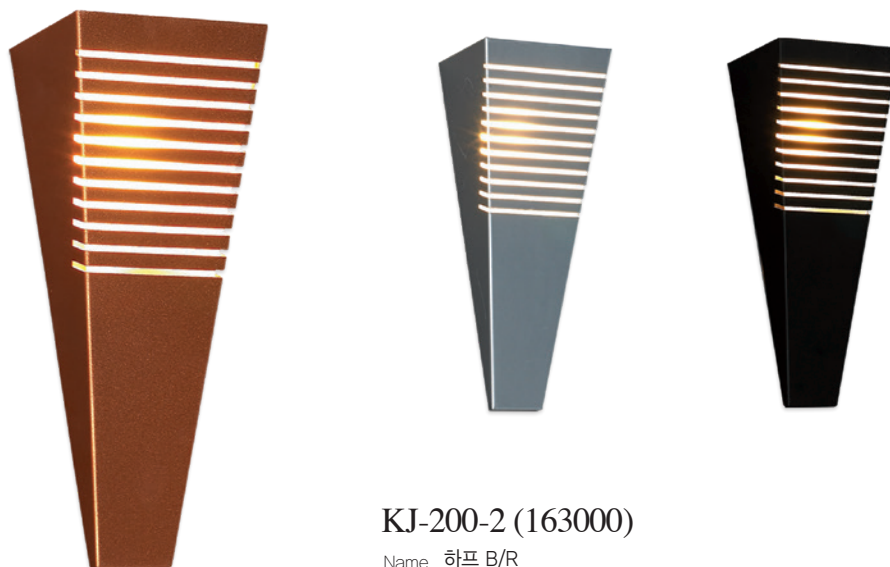

KJ-200-2 (163000)

Name 하프 B/R
Size W100×D80×H260
Lamp E17×1
Color 동브론즈, 은펄, 블랙