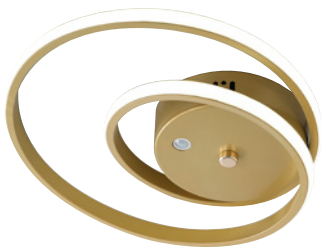

KJ-202-3 (136000/152000)

Name 톱스 1등 직부/센서
Size Ø200×H200
Lamp E26
Color 화이트+골드

KJ-202-4 (160000/180000)

Name 블랙홀 직부/센서
Size Ø300×H80
Lamp LED 20W(4000K)
Color 골드