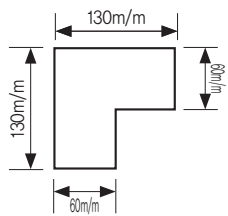

[라인 매입 72 도면]

[타공사이즈]

KJ-295-1 (64000)

Name 라인 매입 72
Lamp LED 5W
Color 화이트, 블랙