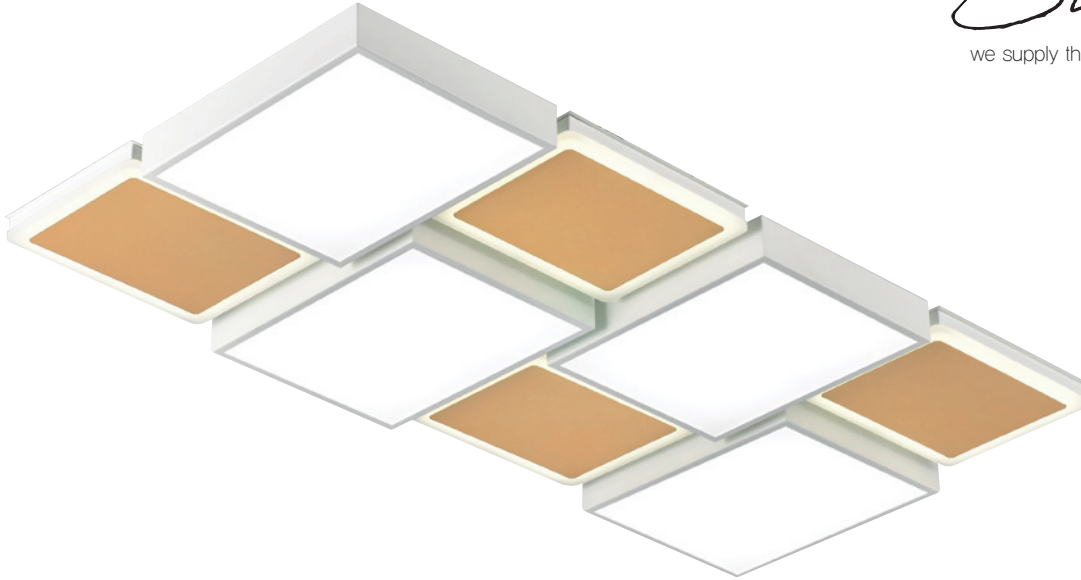

Star series

we supply the good product to all customers

KJ-213-1 (1160000)

Name 스타 8등
Size W1220×D600×H90
색온도 5700K+4000K
Lamp LED 250W
Color 골드