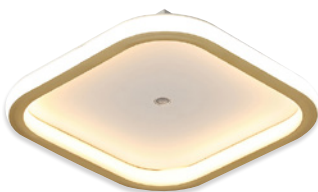

KJ-203-4 (103000/118000)

Name 데코 1등 직부/센서
Size W180×D180×H70
Lamp E26×1
Color 블랙

KJ-203-5 (88000/113000)

Name 프리즘 1등 직부/센서
Size W190×D190×H180
Lamp E26×1
Color 체리골드

KJ-203-6 (84000/103000)

Name 프리즘 1등 직부/센서
Size W190×D190×H180
Lamp E26×1
Color 블랙