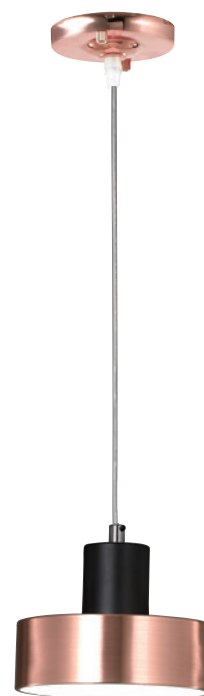

KJ-135-6 (160000)

Name 코코 1등 P/D
Size Ø180×H150
Lamp LED 20W
Color 동사티나