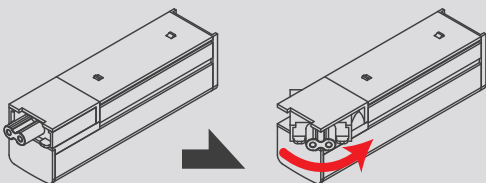

특허출원

PCT출원

좌우로 90도 회전가능