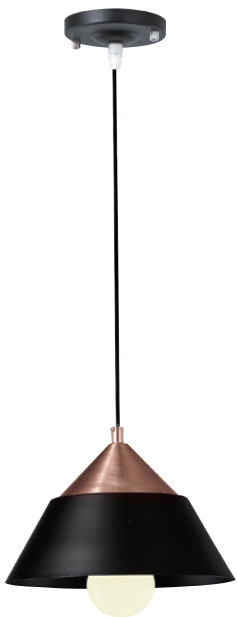

KJ-143-5 (132000)

Name 에코 1등 P/D
Size Ø270×H185
Lamp E26×1
Color 블랙