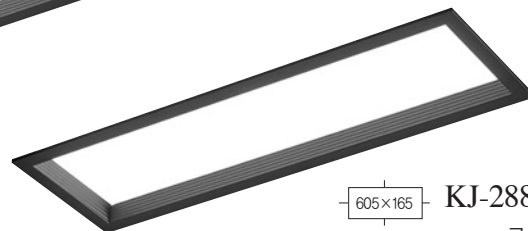

605×165 KJ-288-6 (184000)

Name 골 매입 블랙
Size W645×D205×H75
Lamp LED 25W