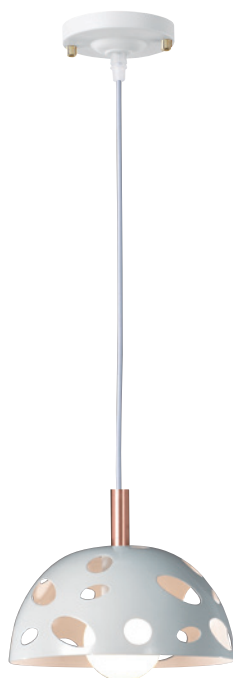

KJ-175-6 (75000)

Name 캔디 1등 P/D
Size Ø230×H180
Lamp E26×1
Color 화이트