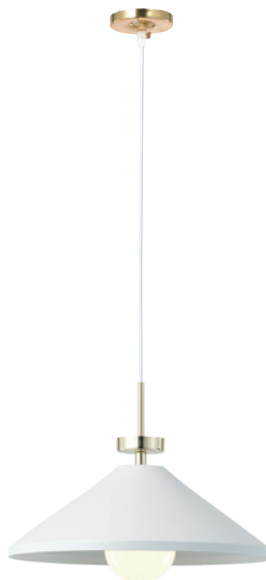

KJ-146-4 (198000)

Name 알파 1등 P/D 大
Size Ø340×H240
Lamp E26×1
Color 화이트