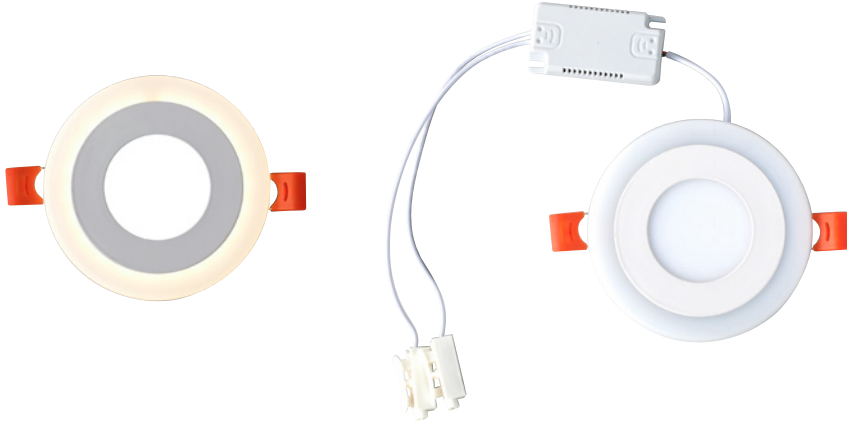

KJ-304-2 (16000)

Name 원형 투톤 3인치 매입등
Size 100×100×9
Lamp 5W
광원색 화이트