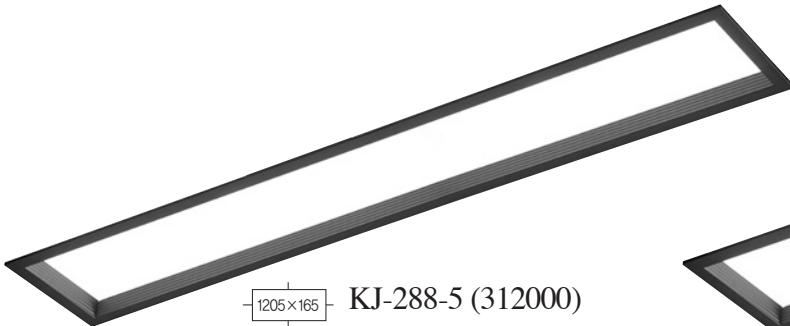

1205×165 KJ-288-5 (312000)

Name 골 매입 블랙
Size W1245×D205×H75
Lamp LED 50W