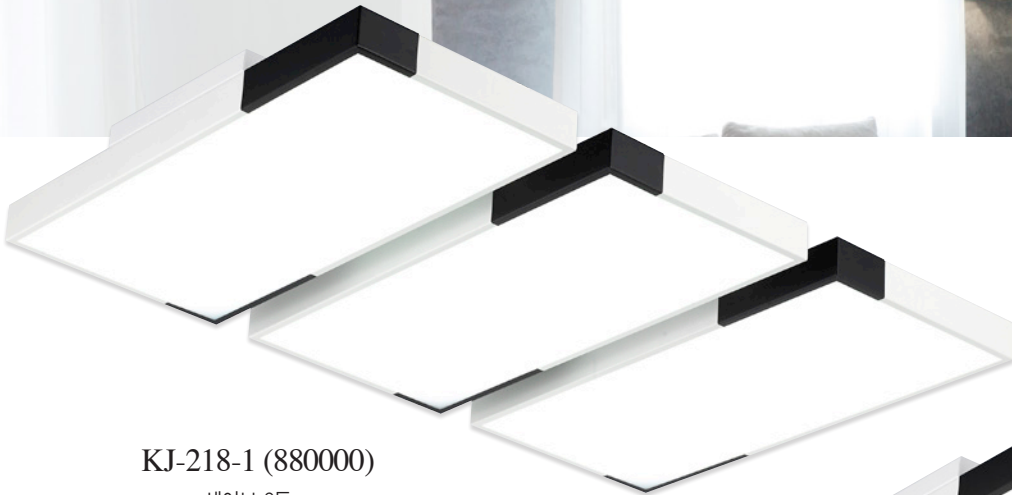

Save series

we supply the good product to all customers

KJ-218-1 (880000)

Name 세이브 6등
Size W1030×D650×H90
색온도 6500K
Lamp LED 150W
Color 블랙