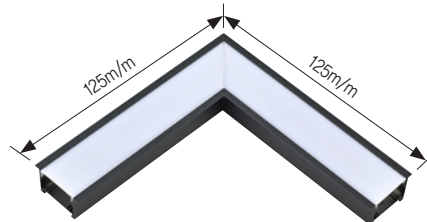

[라인 매입 72 도면]

[타공사이즈]

블랙

화이트

KJ-295-1 (64000)

Name 라인 매입 72
Lamp LED 5W
Color 화이트, 블랙