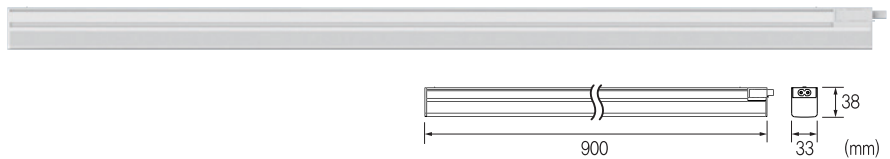

KJ-275-3 (63000) **T33 900**

KS. T33 직부 LED15W

주광/전구/주백