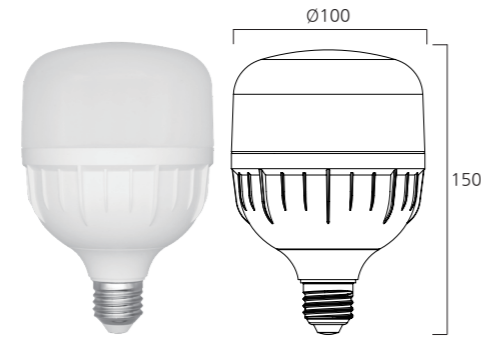

30W
BASE 26/39
LUMEN 2400/2100
COLOR 6500/3000
MATERIAL PC
BOX 20