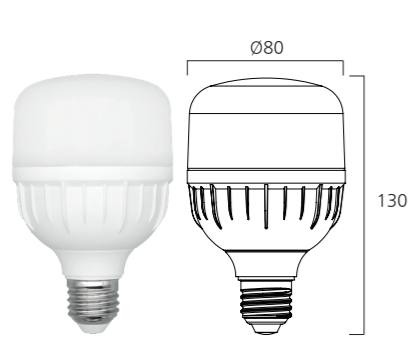

U-Ball Lamp Luxnuri

20W
BASE 26
LUMEN 1600/1400
COLOR 6500/3000
MATERIAL PC
BOX 20