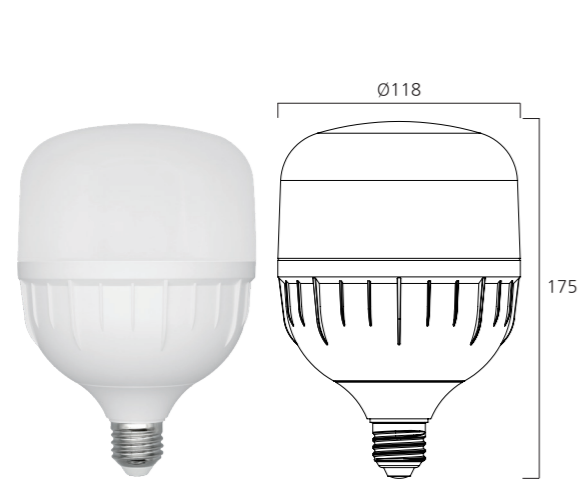

40W
BASE 26/39
LUMEN 3200/2800
COLOR 6500/3000
MATERIAL AL/PC
BOX 20