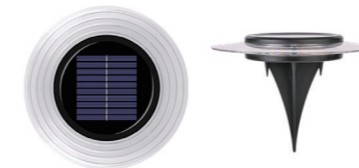

동그리 벽부등 8W

SIZE Ø246xW280
LUMEN 500
COLOR 6500
MATERIAL PC
BATTERY Li-ion 3.7V
BOX 8

동그리 문주등 8W

SIZE Ø246 x H280
LUMEN 500
COLOR 6500/3000
MATERIAL PC
BATTERY Li-ion 3.7V
BOX 8

사각데크등 30구

SIZE W125xD125xH6
COLOR 4000
MATERIAL PC
BATTERY Li-ion 3.7V
BOX 1