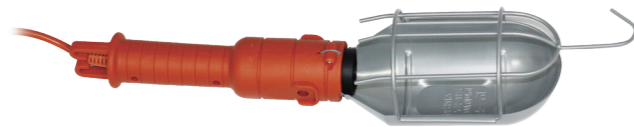

LED 충전식 34구 작업등
BOX : 20

LED 34구 유선작업등(7m)
BOX : 20

일반 26BASE 자석/집게자바라
BOX : 30

LED 자석/집게자바라
BOX : 20

망 작업등(7m/15m)
BOX : 25

램프보호 작업등(7m/15m)
BOX 20

Stand 작업등(이동형)

이동형 투광등 70W