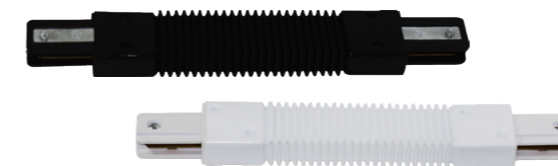

레일 자바라 (각도 조절 연결용)
COLOR BLACK / WHITE