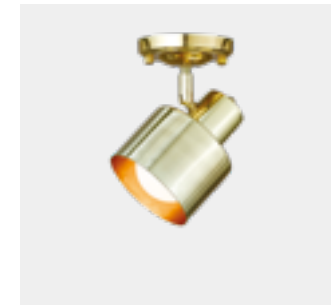

이단 원형 직부
Size W100×H160
Lamp E26 / 골드, 로즈골드