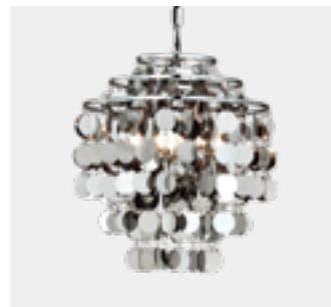

**링고 1등 P/D**  
Size W95×H220  
Lamp E26 / 브론즈

**링고 B/R**  
Size W95×H220  
Lamp E26 / 브론즈

**하모 1등 P/D**  
Size W100×H270  
Lamp E26 / 브론즈

**하모 B/R**  
Size W100×D150×H350  
Lamp E266 / 브론즈

**엘로스 4등 P/D**  
Size W350×H450  
Lamp E17 / 실버