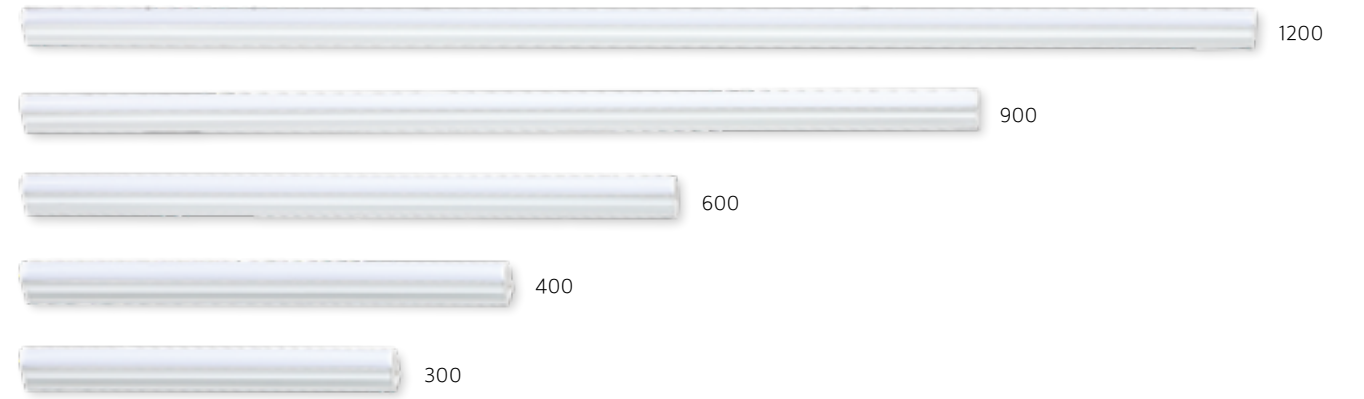

T5 LAMP

- T5 1200 18W (전구/주광/주백)
- T5 900 14W (전구/주광/주백)
- T5 600 9W (전구/주광/주백)
- T5 400 7W (전구/주광/주백)
- T5 300 5W (전구/주광/주백)

ACCESSORY

부속