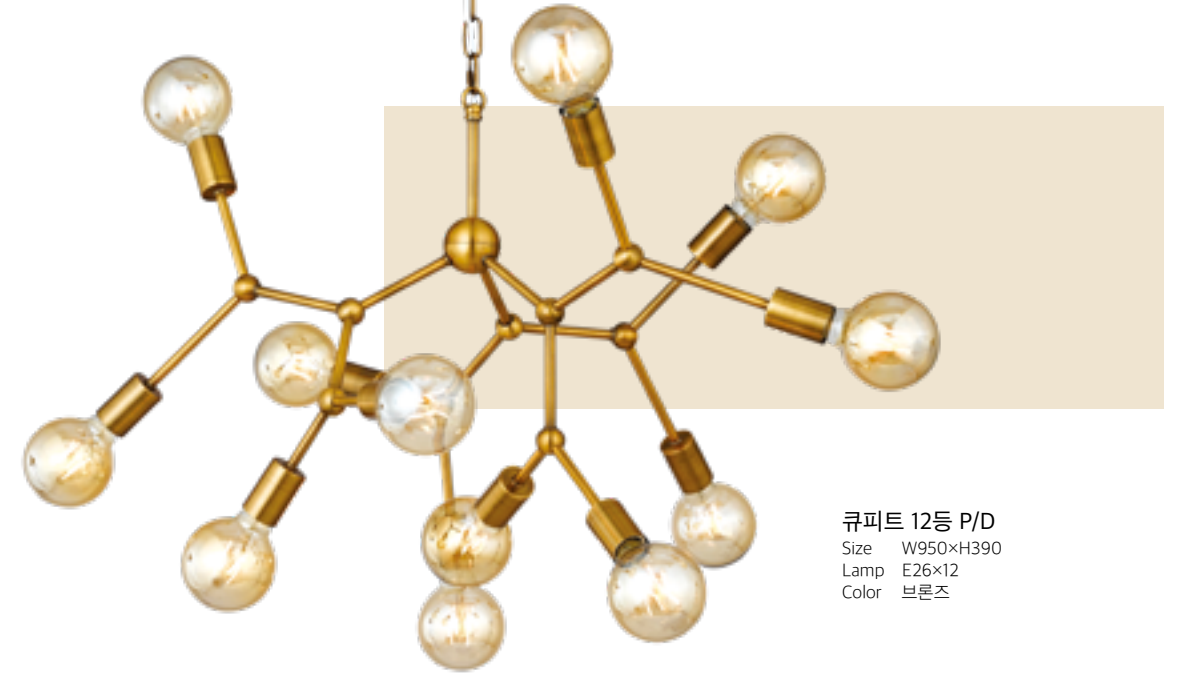

CUPID

Pendant

Interior Pendant

큐피트 12등 P/D
Size W950×H390
Lamp E26×12
Color 브론즈

Interior Pendant

CUPID 큐피트

Interior Pendant

As an interior pendant light, it is an excellent light for interior effects with a variety of designs and colors.