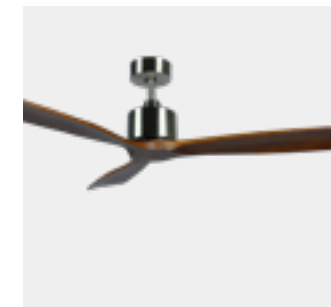

**카오스 6등 P/D**  
Size 연출별 사이즈 다름  
Lamp G9 LED 전용 / 골드

**메랑 실링팬**  
Size W1160×H320  
Color 화이트, 블랙

**람비 실링팬**  
Size W1160×H190  
Color 화이트, 블랙

**펠러 실링팬**  
Size W1320×H340  
Color 다크브라운

**헬리 실링팬**  
Size W1320×H360  
Color 우드