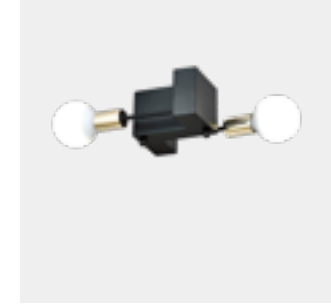

피트 2등 센서/직부
Size W450×D400×H150
Lamp E26 / 블랙