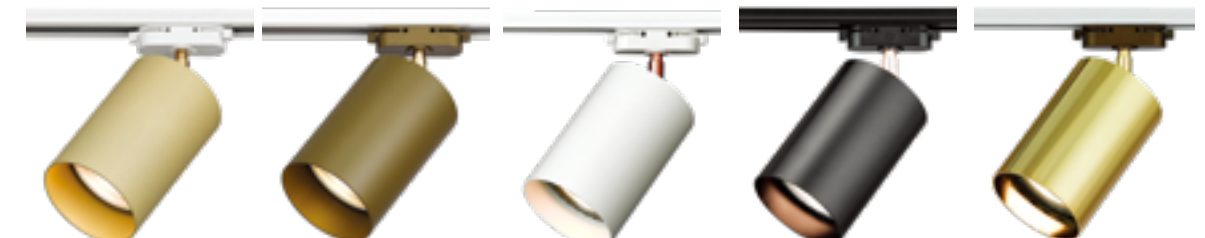

CYLINDER RAIL_V

원통 레일 직부 105_V타입

원통 레일 직부 105_V타입
Size W105×H230
Lamp E26×1
Color 코랄, 민트, 베이지, 모카, 화이트, 블랙, 골드, 크롬