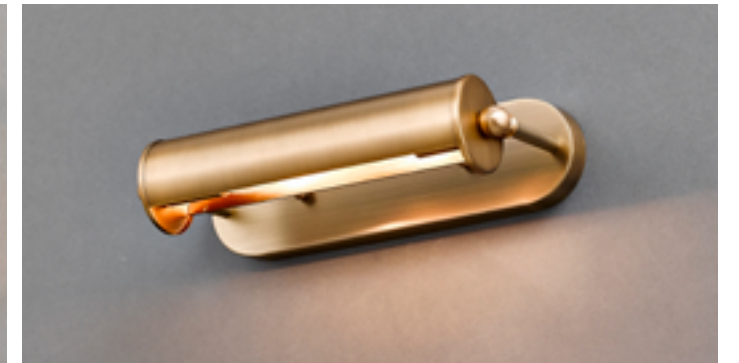

갤러리 B/R
Size W400×H100
Lamp LED 5W / 3000K
Color 골드, 브론즈

NAS 나스
Wall light

It is wall light that is made with a simple design that contains a line.
It illuminates the surroundings and is suitable for any occasion.
It is composed of series of kitchen lamps and is excellent for interior.

나스 2등 B/R
Size W310×D160×H80
Lamp E17×2
Color 브론즈, 블랙