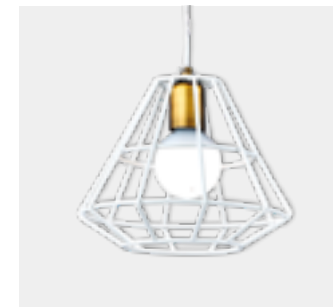

미라클 1등 P/D
Size W250×H220
Lamp E26 / 화이트