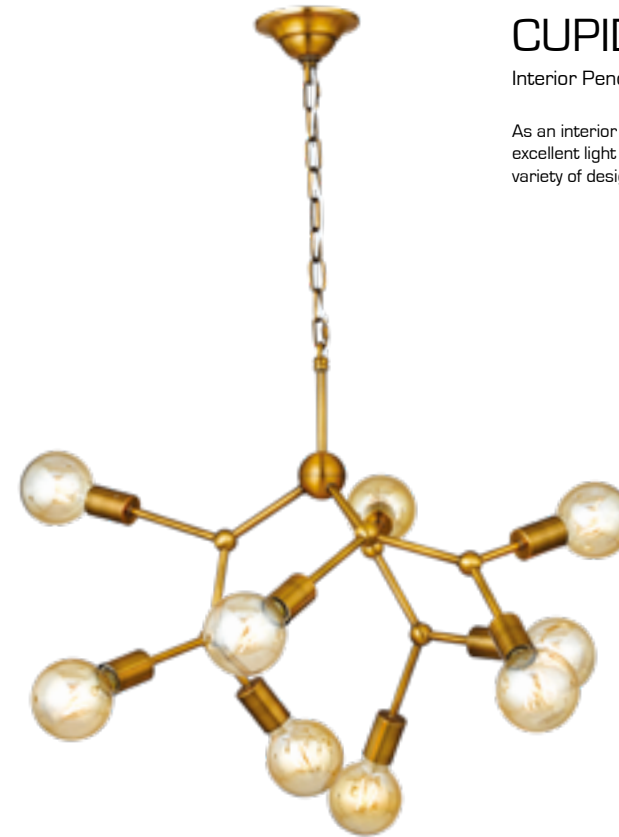

큐피트 9등 P/D
Size W750×H370
Lamp E26×9
Color 브론즈