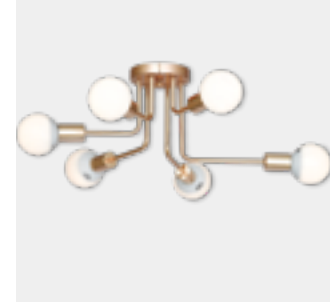

**멜 4등 P/D**  
Size W400×H370~970  
Lamp E26 / 블랙, 화이트

**멜 6등 직부**  
Size W470×D470×H240  
Lamp E26 / 골드, 블랙, 화이트

**멜 4등 직부**  
Size W400×H70  
Lamp E26 / 블랙, 화이트

**멜 1등 B/R**  
Size W50×D130×H330  
Lamp E266 / 블랙, 화이트