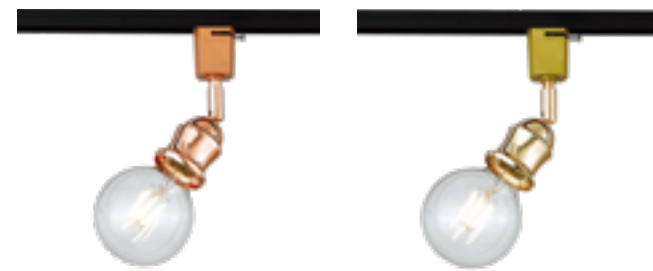

코코 레일 직부
Size W55×H170
Lamp E26×1
Color 화이트, 블랙, 로즈골드, 골드

피렌체 레일 직부
Size W120×H240
Lamp E26×1
Color 화이트

피렌체 레일 직부
Size W120×H240
Lamp E26×1
Color 블랙