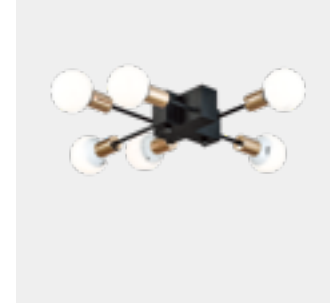

피트 6등 직부
Size W450×D400×H150
Lamp E26 / 블랙, 화이트