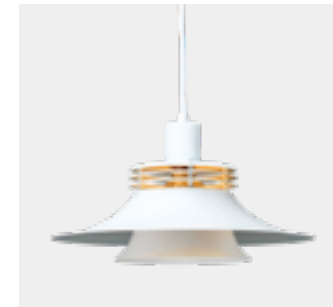

로젠 1등 P/D
Size W350×H250
Lamp E26 / 화이트