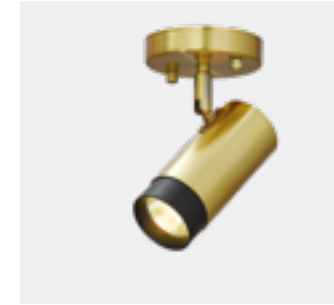

투투 COB 직부 (벽등 겸용)
Size W60×H160 (벽에서 150)
Lamp LED 5W / 3000K / 골드