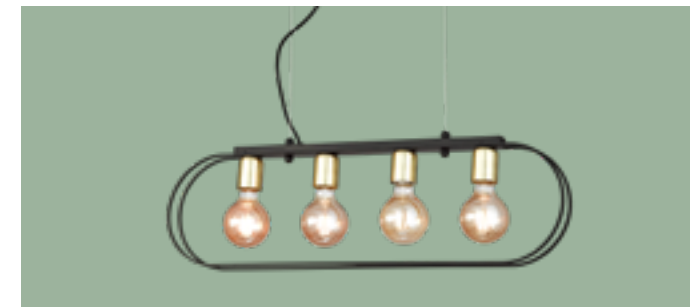

슈가 4등 P/D
Size W700×D35×H200
Lamp E26 / 블랙