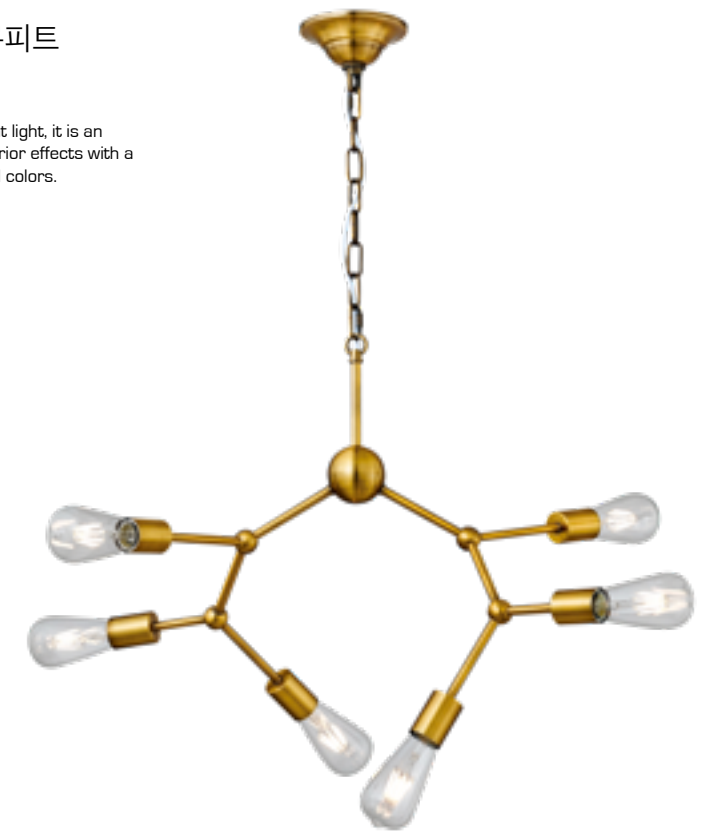

큐피트 6등 P/D
Size W650×H370
Lamp E26×6
Color 브론즈