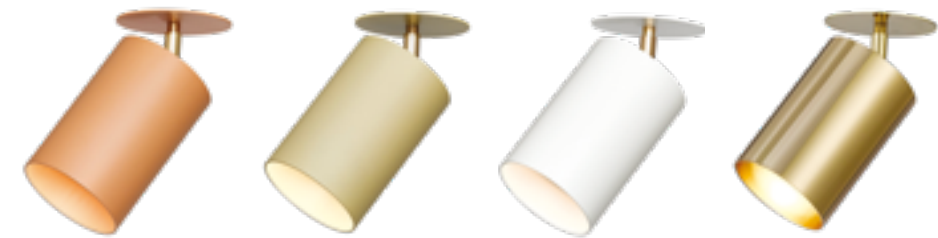

CYLINDER CEILING_V

원통 매입 직부 105_V타입

원통 매입 직부 105_V타입

Size W105×H220 / 타공 Ø75
Lamp E26×1
Color 코랄, 민트, 베이지, 모카, 화이트, 블랙, 골드, 크롬