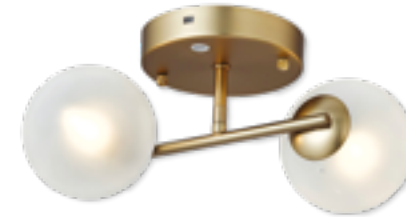

TORY 토리
Sensor / Ceiling

토리 2등 센서/직부
Size W280×H155
Lamp G9 LED 전용
Color 브론즈, 블랙 (엠버, 블랙, 유백 유리)