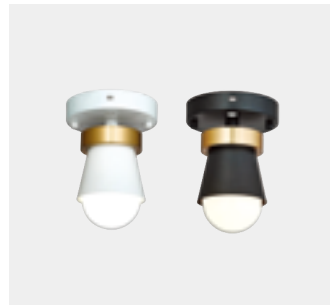

마티 센서/직부
Size W110×D145×H160
Lamp E26 / 화이트, 블랙