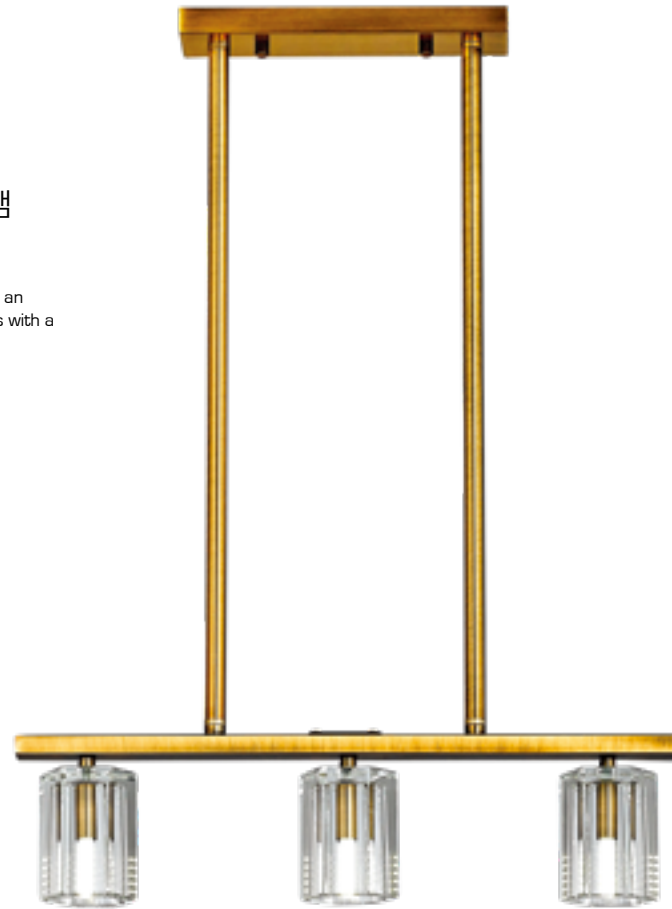

JAMJAM 잼잼

Interior Pendant

As an interior pendant light, it is an excellent light for interior effects with a variety of designs and colors.

잼잼 3등 P/D
Size W470×H120
Lamp G9 LED전용
Color 브론즈