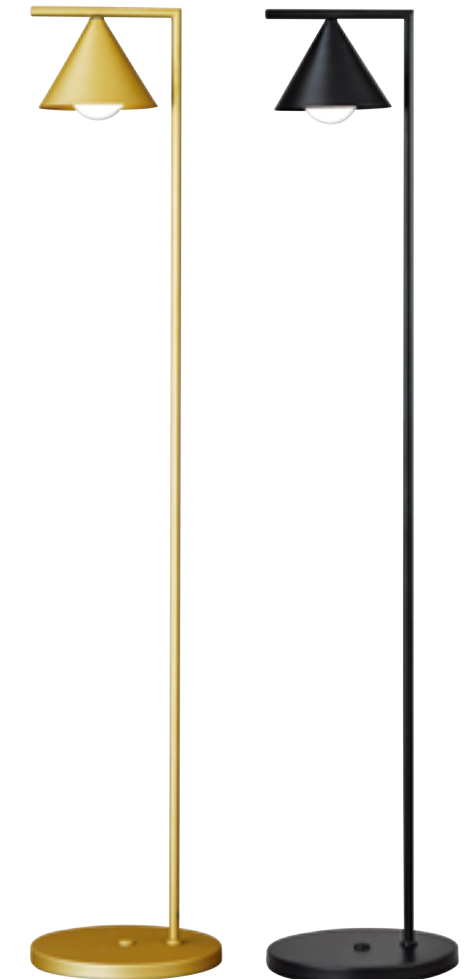

PEBBLE
FLOOR LAMP

펠블 무드등_대
Size W310×D260×H270
Lamp E26×1
Color 화이트 / 아크릴 / 스위치 타입