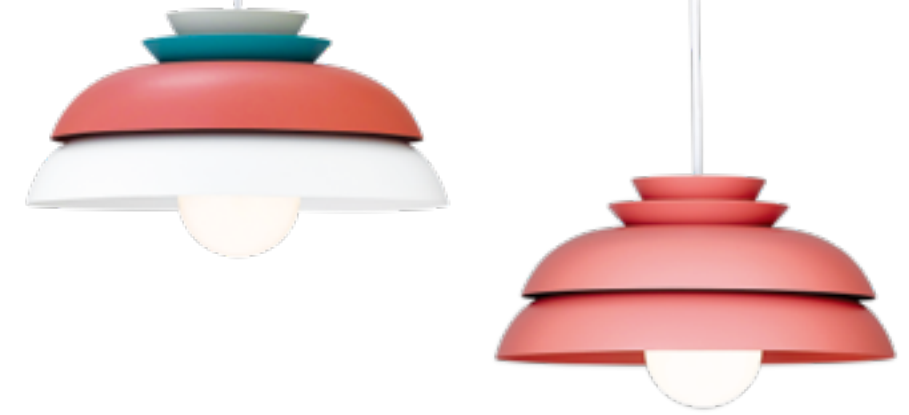

페소 1등 P/D
Size Ø300×H160
Lamp E26×1
Color 화이트, 블랙, 베이지, 민트, 코랄, 모카

CURLING 컬링
Interior Pendant

컬링 1등 P/D
Size Ø320×H150
Lamp E26×1
Color 화이트, 핑크, 핑크혼합(핑크+화이트+그린)