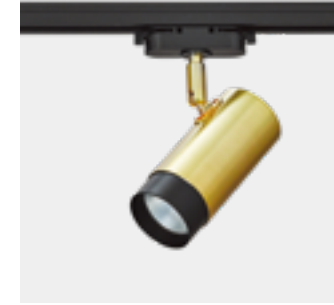

투투 COB 레일 직부
Size W60×H160
Lamp LED 5W / 3000K / 골드