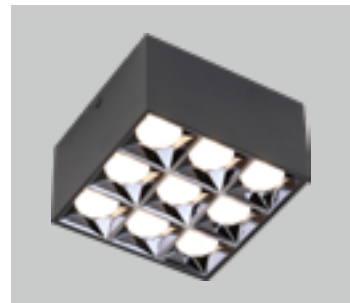

CUBE 큐브 레일 직부

CUBE BOX 큐브 박스 매입
Interior down light

It is a down light made with febric and steel.
It is also excellent for the surrounding interior effects,
and the subtle illumination light makes the surroundings even more luxurious.

CUBE 큐브 직부

It is a ceiling light made with febric and steel.
It is also excellent for the surrounding interior effects,
and the subtle illumination light makes the surroundings even more luxurious.