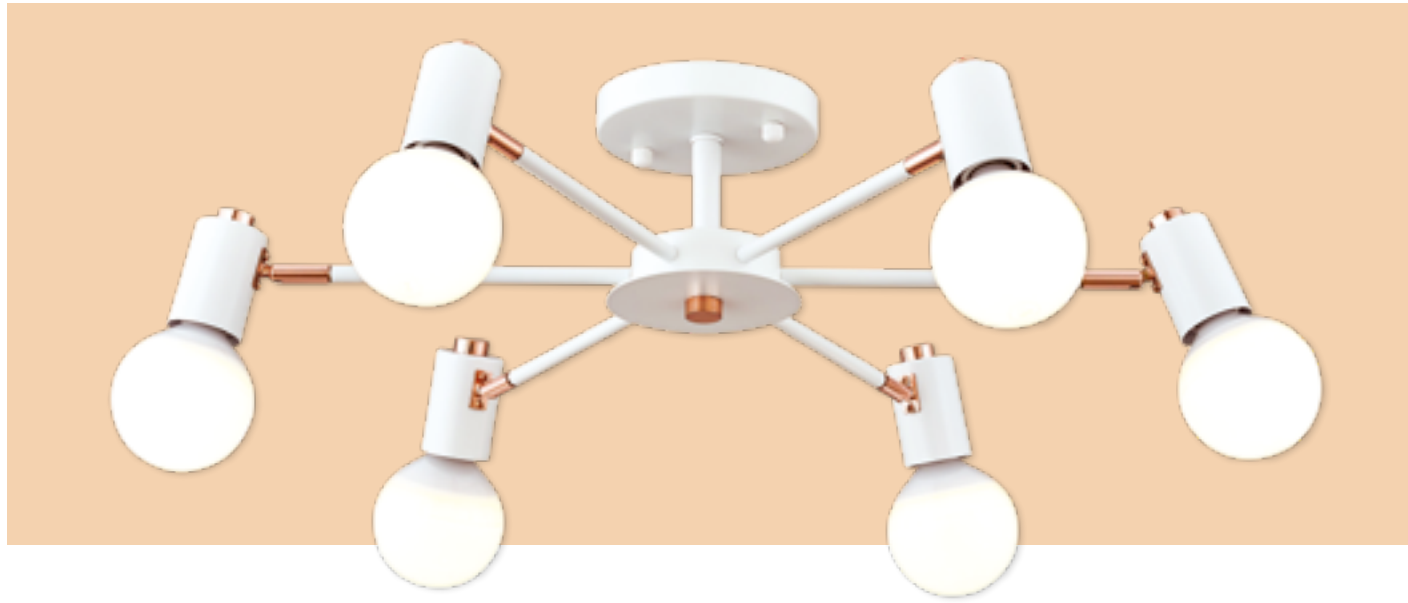

## BEAUTY 뷰티

Interior Pendant

뷰티 일자 5등 직부

Size W1050×D140×H200  
Lamp E26×5  
Color 네이비

뷰티 일자 5등 직부

Size W1050×D140×H200  
Lamp E26×5  
Color 아이보리

뷰티 일자 3등 직부

Size W650×D140×H200  
Lamp E26×3  
Color 네이비, 아이보리