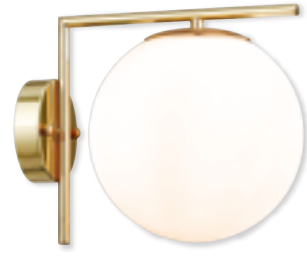

로잉 B/R
Size W200×D250×H200
Lamp E26×1
Color 골드