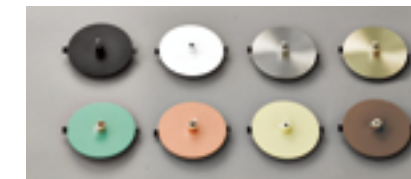

L I N E
800 / 600 / 400 / 300 / 200

매입 후렌치
라인 1등 매입 P/D
Size 200 / 300 / 400 / 600 / 800
Lamp GU10 LED 전용
Color 코랄, 민트, 베이지, 모카, 화이트, 블랙, 골드, 크롬