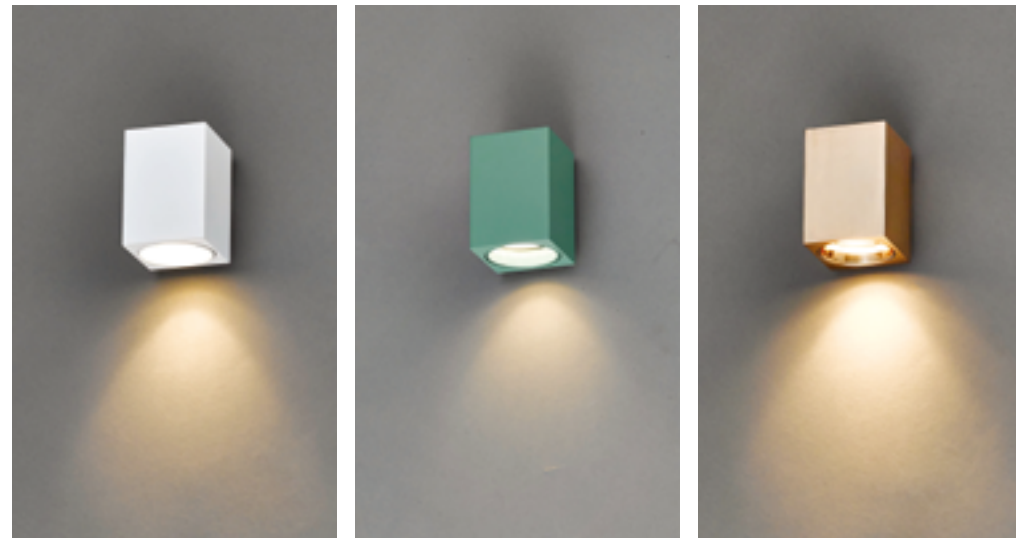

앤거 1등 B/R
Size W60×D60×H85
Lamp GU10 LED 전용
Color 코랄, 민트, 모카, 화이트, 블랙, 골드