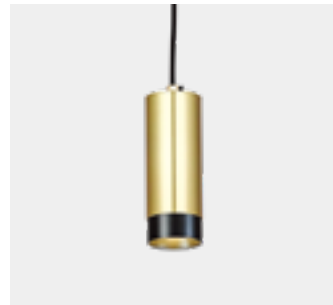

투투 COB P/D_소
Size W60×H155
Lamp LED 5W / 3000K / 골드