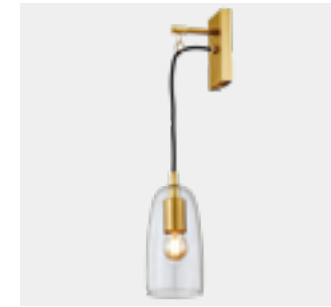

**링고 1등 P/D**  
Size W95×H220  
Lamp E26 / 브론즈

**링고 B/R**  
Size W95×H220  
Lamp E26 / 브론즈

**하모 1등 P/D**  
Size W100×H270  
Lamp E26 / 브론즈

**하모 B/R**  
Size W100×D150×H350  
Lamp E266 / 브론즈

**엘로스 4등 P/D**  
Size W350×H450  
Lamp E17 / 실버