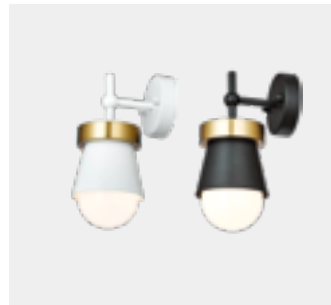

마티 B/R
Size W110×D145×H210
Lamp E26 / 화이트, 블랙