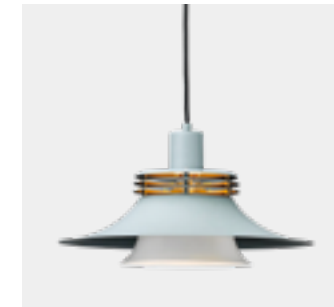

로젠 1등 P/D
Size W350×H250
Lamp E26 / 그레이