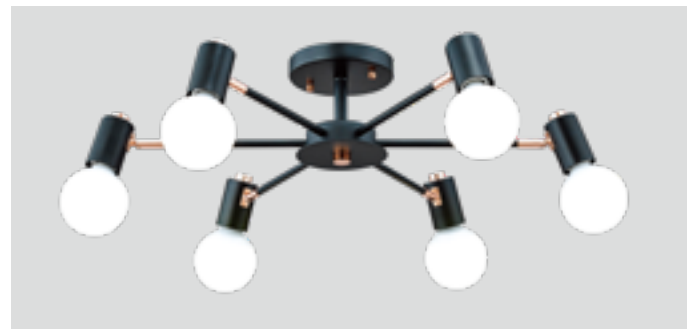

WITTY

CEILING LIGHT

As an interior ceiling light, it is an excellent light for interior effects with a variety of designs and colors.

WITTY 위티

Ceiling Light