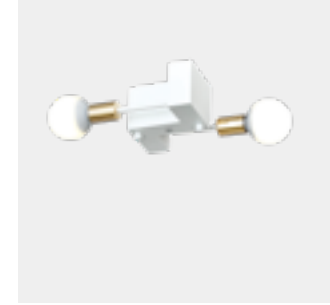

피트 2등 센서/직부
Size W450×D400×H150
Lamp E26 / 화이트