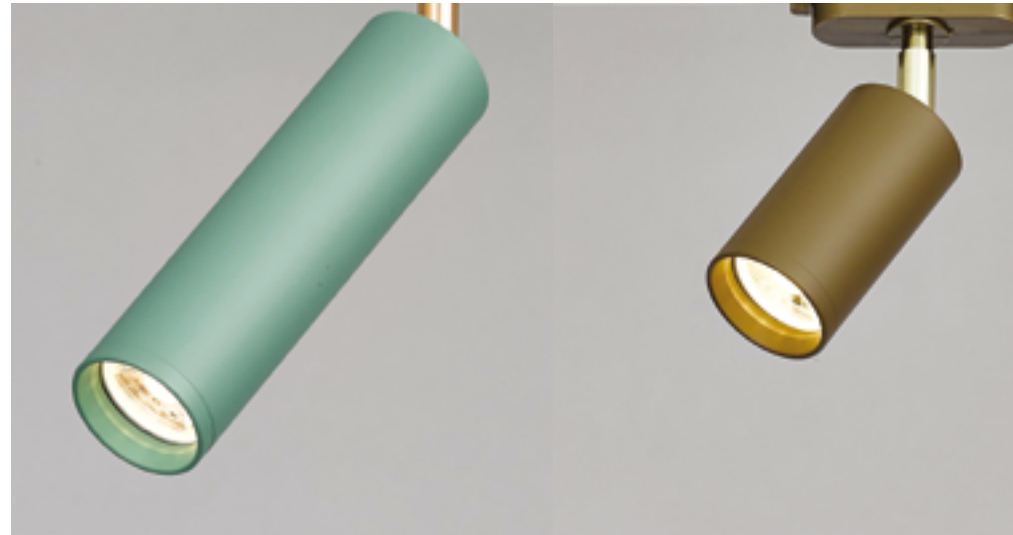

LINE RAIL LIGHT

Line rail light direct beautiful space where you need, such as department store, coffee shop, bakery, hospital, airport, hotel and gallery. Specially, it gives luxurious effect to the detail of wonderful interior