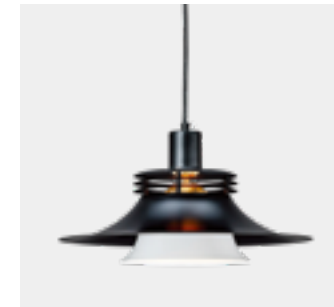

로젠 1등 P/D
Size W350×H250
Lamp E26 / 블랙