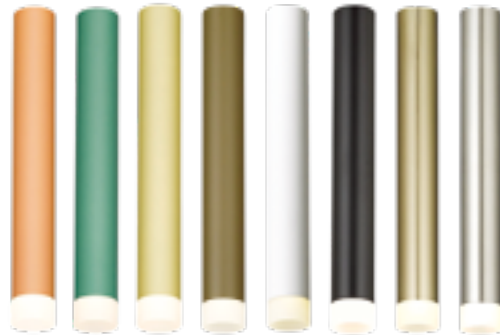

라바 1등 직부 400
Size W50×H425
Lamp GU10 LED 전용
Color 코랄, 민트, 베이지, 모카, 화이트, 블랙, 골드, 크롬