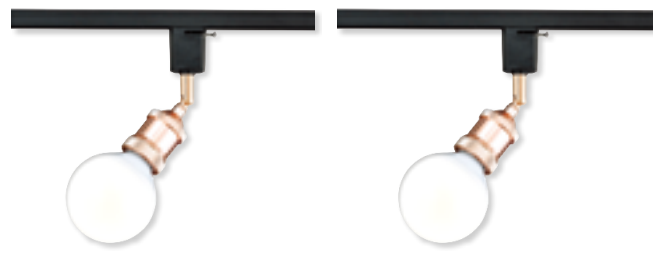

펀치 레일 직부
Size W115×H220
Lamp E17×1
Color 골드 / 유리(레일/화이트)

펀치 레일 직부
Size W115×H220
Lamp E17×1
Color 골드 / 유리(레일/블랙)