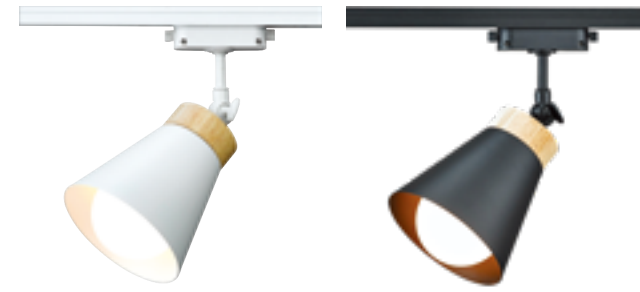

코코 레일 직부
Size W55×H170
Lamp E26×1
Color 화이트, 블랙, 로즈골드, 골드

피렌체 레일 직부
Size W120×H240
Lamp E26×1
Color 화이트

피렌체 레일 직부
Size W120×H240
Lamp E26×1
Color 블랙