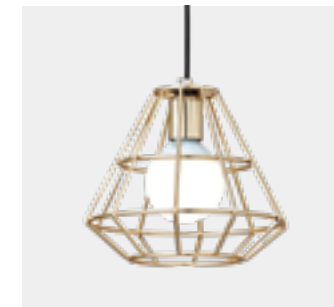

치크 1등 P/D  
Size W300×H200  
Lamp E26 / 화이트

치크 1등 P/D  
Size W300×H200  
Lamp E26 / 그레이

치크 1등 P/D  
Size W300×H200  
Lamp E26 / 블랙

미라클 1등 P/D  
Size W250×H220  
Lamp E26 / 화이트

미라클 1등 P/D  
Size W250×H220  
Lamp E26 / 블랙