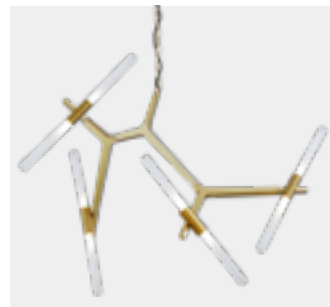

카오스 8등 P/D
Size 연출별 사이즈 다름
Lamp G9 LED 전용 / 골드