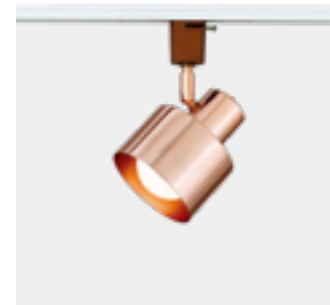

이단 원형 레일 직부
Size W100×H160
Lamp E26 / 로즈골드