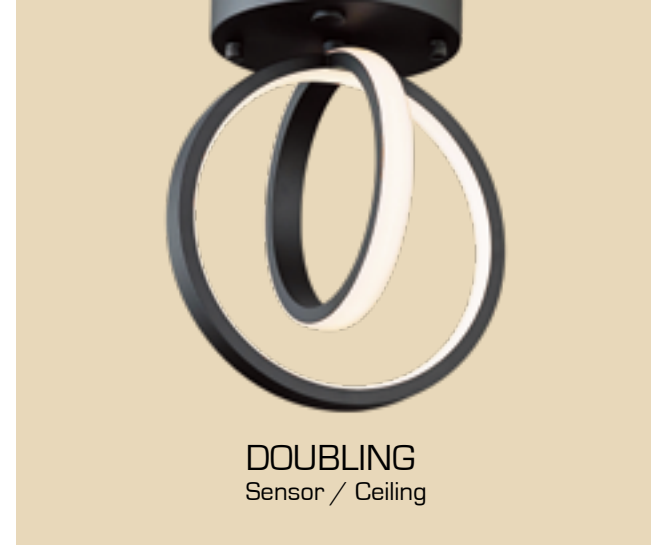

DOUBLING
Sensor / Ceiling

TISNEL 티스넬 Interior Ceiling light

DOUBLING 더블링 Interior Ceiling light