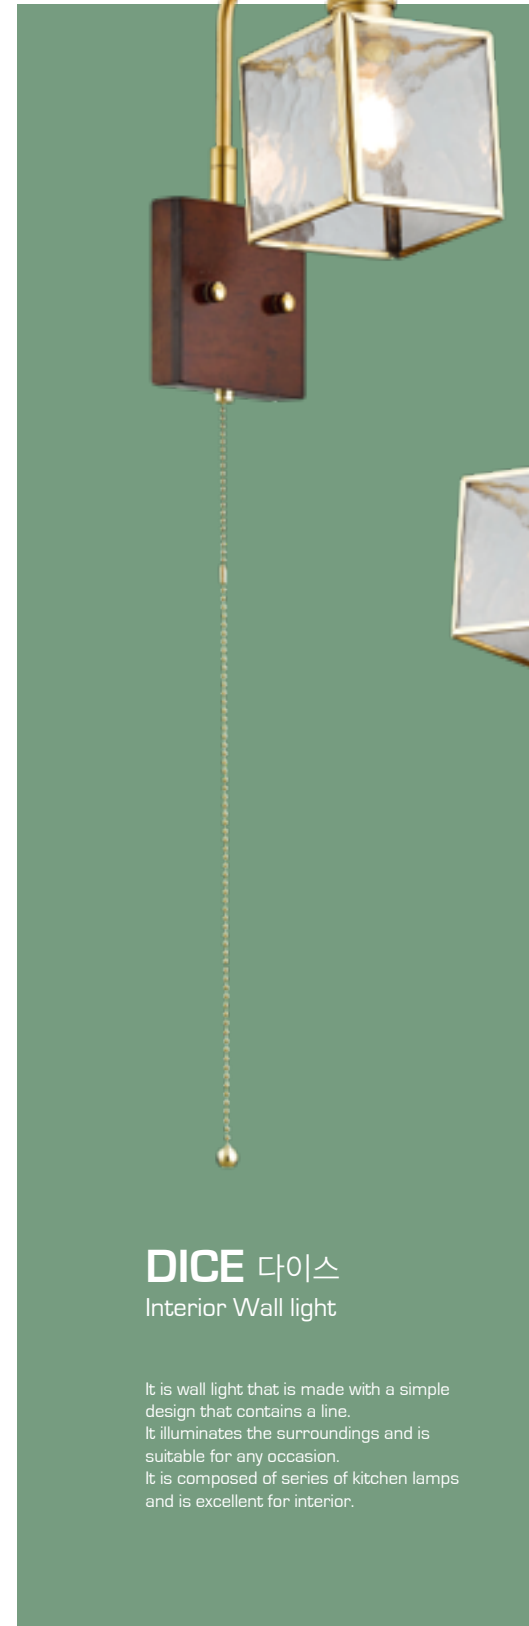

비드롱 1등 B/R_300
Size Ø300
Lamp E26×1
Color 화이트(유리)

DICE 다이스
Interior Wall light

It is wall light that is made with a simple design that contains a line.
It illuminates the surroundings and is suitable for any occasion.
It is composed of series of kitchen lamps and is excellent for interior.

다이스 1등 B/R
Size W102×D230×H180
Lamp E26×1
Color 신주브론즈