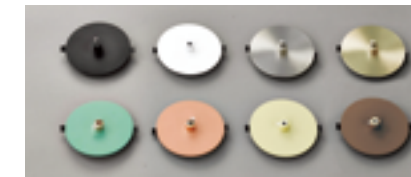

L A V A
800 / 600 / 400 / 300 / 200

매입 후렌치
라바 1등 매입 P/D
Size 200 / 300 / 400 / 600 / 800
Lamp GU10 LED 전용
Color 코랄, 민트, 베이지, 모카, 화이트, 블랙, 골드, 크롬