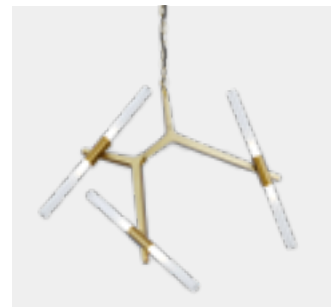

**슈가 4등 P/D**  
Size W700×D35×H200  
Lamp E26 / 골드

**슈가 4등 P/D**  
Size W700×D35×H200  
Lamp E26 / 블랙

**카오스 12등 P/D**  
Size 연출별 사이즈 다름  
Lamp G9 LED 전용 / 골드

**카오스 8등 P/D**  
Size 연출별 사이즈 다름  
Lamp G9 LED 전용 / 골드