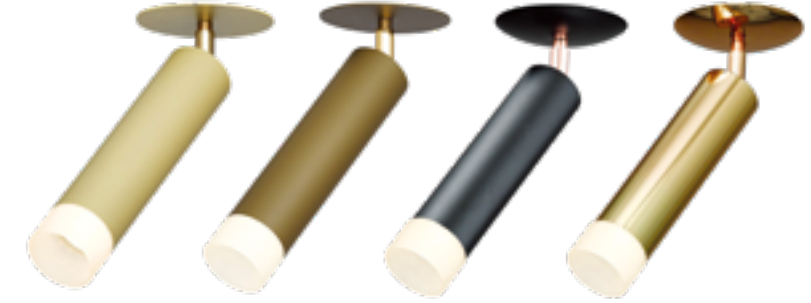

LAVA_V

라바 직부 V타입

Interior Ceiling light

라바 직부 100_V타입

Size W52×H180
Lamp GU10 LED 전용
Color 코랄, 민트, 베이지, 모카, 화이트, 블랙, 골드, 크롬

라바 직부 200_V타입

Size W52×H280
Lamp GU10 LED 전용
Color 코랄, 민트, 베이지, 모카, 화이트, 블랙, 골드, 크롬

L A V A
100 / 200 / 300

라바 직부 300_V타입

Size W52×H380
Lamp GU10 LED 전용
Color 코랄, 민트, 베이지, 모카, 화이트, 블랙, 골드, 크롬

LAVA_V

라바 매입 직부 V타입

Ceiling light

라바 매입 직부 100_V타입

Size W52×H170 / 타공 Ø75
Lamp GU10 LED 전용
Color 코랄, 민트, 베이지, 모카, 화이트, 블랙, 골드, 크롬

라바 매입 직부 200_V타입

Size W52×H270 / 타공 Ø75
Lamp GU10 LED 전용
Color 코랄, 민트, 베이지, 모카, 화이트, 블랙, 골드, 크롬

L A V A
100 / 200 / 300

라바 매입 직부 300_V타입

Size W52×H370 / 타공 Ø75
Lamp GU10 LED 전용
Color 코랄, 민트, 베이지, 모카, 화이트, 블랙, 골드, 크롬