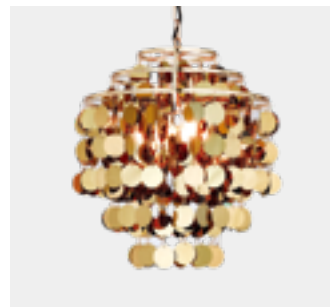

**링고 1등 P/D**  
Size W95×H220  
Lamp E26 / 브론즈

**링고 B/R**  
Size W95×H220  
Lamp E26 / 브론즈

**하모 1등 P/D**  
Size W100×H270  
Lamp E26 / 브론즈

**하모 B/R**  
Size W100×D150×H350  
Lamp E266 / 브론즈

**엘로스 4등 P/D**  
Size W350×H450  
Lamp E17 / 실버