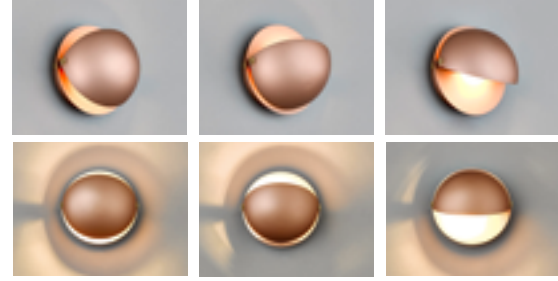

**SEMOKE**  
Interior Wall light

**세모크 LED B/R**  
Size W170×D160×H240  
Lamp LED 6W / 3000K  
Color 화이트, 블랙, 그레이, 골드

SAIL 세일  
Wall light

세일 B/R  
Size W150×H150  
Lamp G9 LED 전용  
Color 화이트, 골드, 브러쉬골드

RONNIE 로니  
Wall light