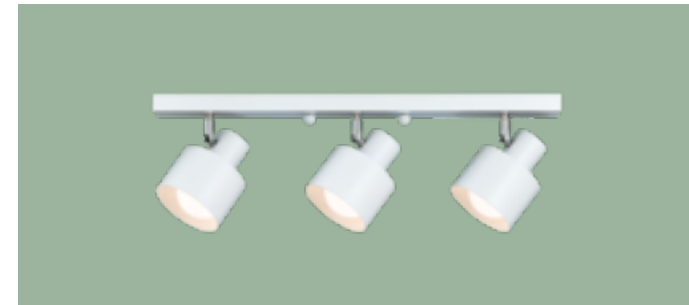

이단 원형 3등 직부
Size W480×D80×H160
Lamp E26 / 블랙, 화이트