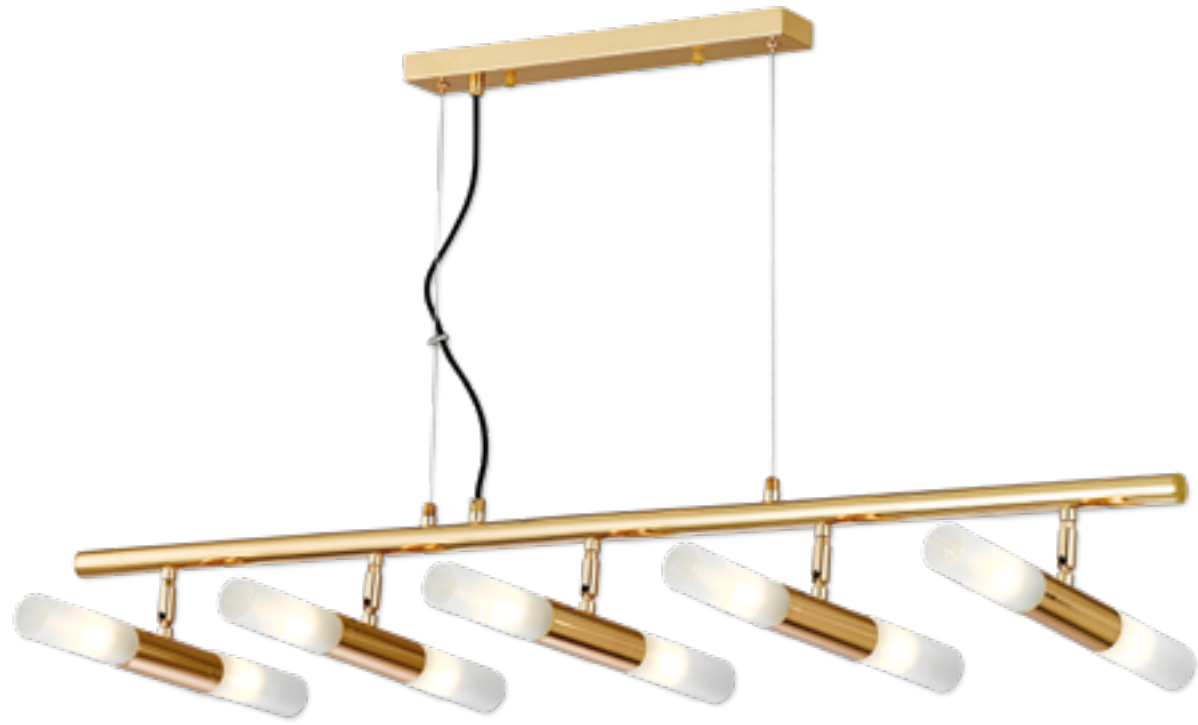

원 3등 P/D  
Size W720×D170×H370~1100  
Lamp E26×3  
Color 블랙, 화이트, 브론즈

YOYO  
LED PENDANT

YOYO 요요  
Interior Pendant

요요 LED P/D  
 Size W1200×H200  
 Lamp LED 30W / 4000K  
 Color 블랙, 화이트

MIR 미르  
Interior Pendant