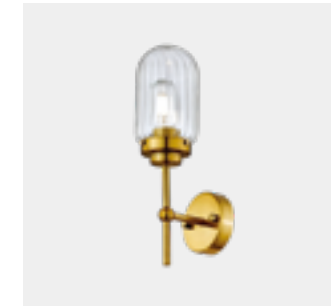

**링고 1등 P/D**  
Size W95×H220  
Lamp E26 / 브론즈

**링고 B/R**  
Size W95×H220  
Lamp E26 / 브론즈

**하모 1등 P/D**  
Size W100×H270  
Lamp E26 / 브론즈

**하모 B/R**  
Size W100×D150×H350  
Lamp E266 / 브론즈

**엘로스 4등 P/D**  
Size W350×H450  
Lamp E17 / 실버