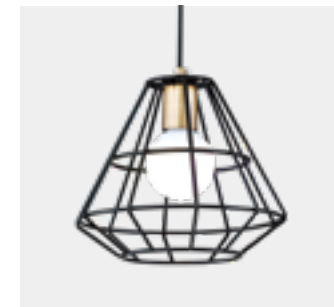

치크 1등 P/D  
Size W300×H200  
Lamp E26 / 화이트

치크 1등 P/D  
Size W300×H200  
Lamp E26 / 그레이

치크 1등 P/D  
Size W300×H200  
Lamp E26 / 블랙

미라클 1등 P/D  
Size W250×H220  
Lamp E26 / 화이트

미라클 1등 P/D  
Size W250×H220  
Lamp E26 / 블랙