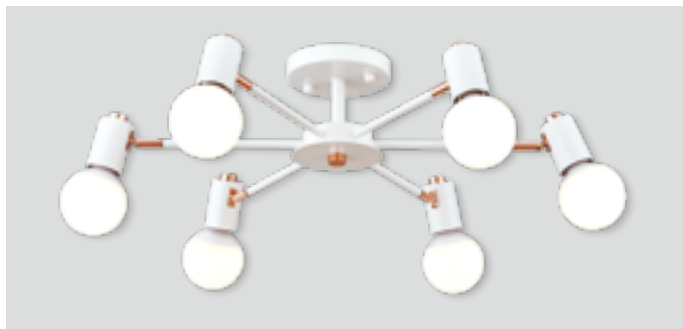

WITTY

CEILING LIGHT

As an interior ceiling light, it is an excellent light for interior effects with a variety of designs and colors.

WITTY 위티

Ceiling Light