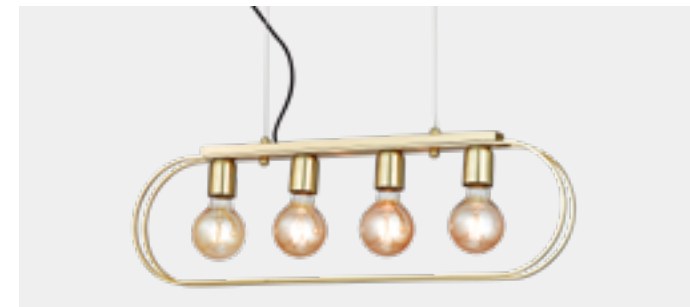

슈가 4등 P/D
Size W700×D35×H200
Lamp E26 / 골드