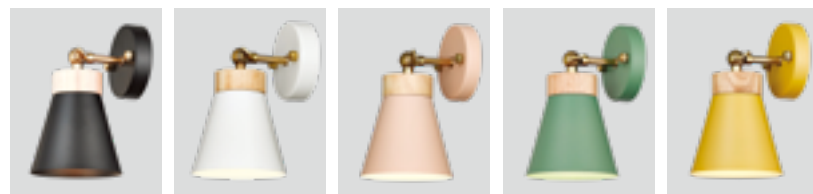

# HERNING 헤닝

Interior Pendant

헤닝 1등 P/D

Size Ø350×H105

Lamp E26×1

Color 화이트, 코랄, 민트, 모카

**FIRENZE**  
Interior Pendant

FIRENZE B/R IMAGE