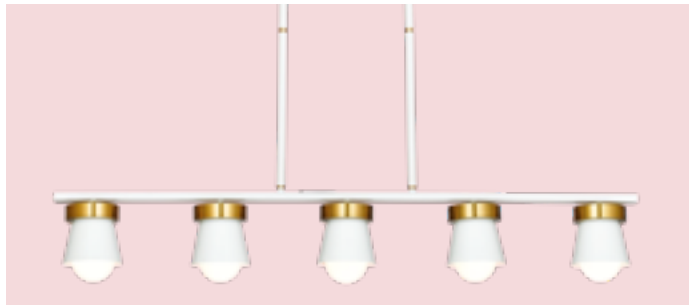

마티 5등 P/D
Size W1100×H110×H130
Lamp E26 / 화이트