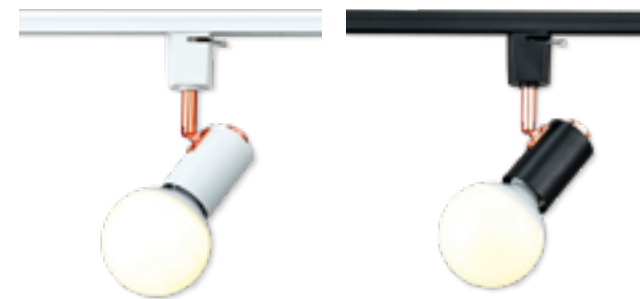

위티 레일 직부
Size W80×D50×H150
Lamp E26×1
Color 화이트

위티 레일 직부
Size W80×D50×H150
Lamp E26×1
Color 블랙