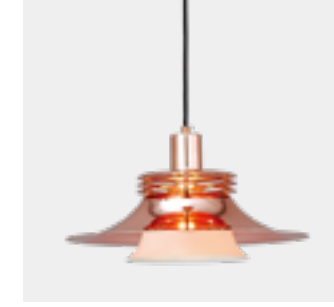

스핀 1등 P/D  
Size W350×H200  
Lamp E26 / 민트

로젠 1등 P/D  
Size W350×H250  
Lamp E26 / 화이트

로젠 1등 P/D  
Size W350×H250  
Lamp E26 / 블랙

로젠 1등 P/D  
Size W350×H250  
Lamp E26 / 그레이

로젠 1등 P/D  
Size W350×H250  
Lamp E26 / 로즈골드