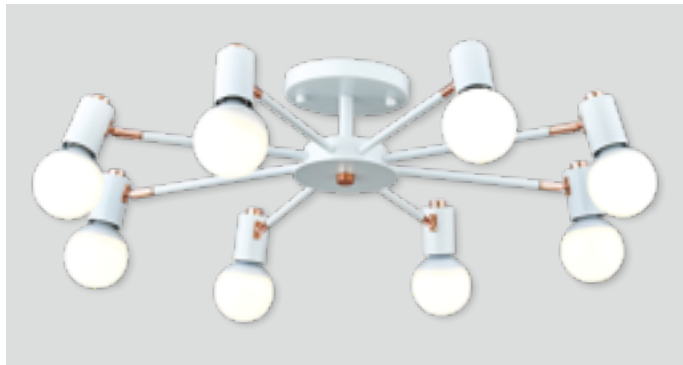

위티 6등 직부
Size W650×D650×H220
Lamp E26×6
Color 블랙, 화이트

WITTY

CEILING LIGHT

위티 8등 직부
Size W800×D800×H220
Lamp E26×8
Color 블랙, 화이트