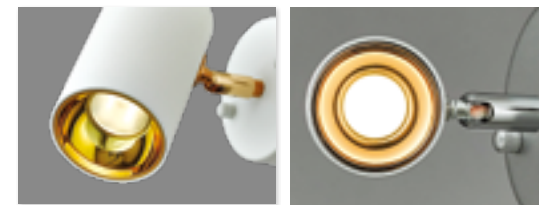

COB 원통
Wall light