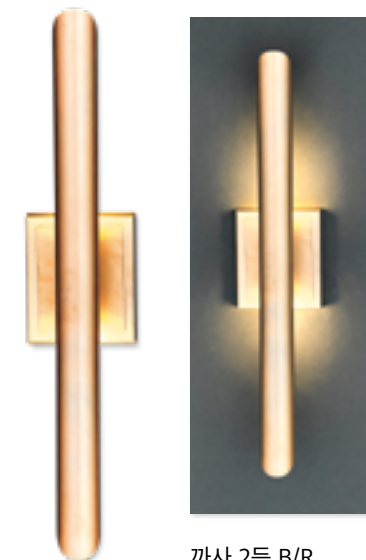

가사 2등 B/R
Size W100×D90×H500
Lamp G9 LED 전용
Color 골드