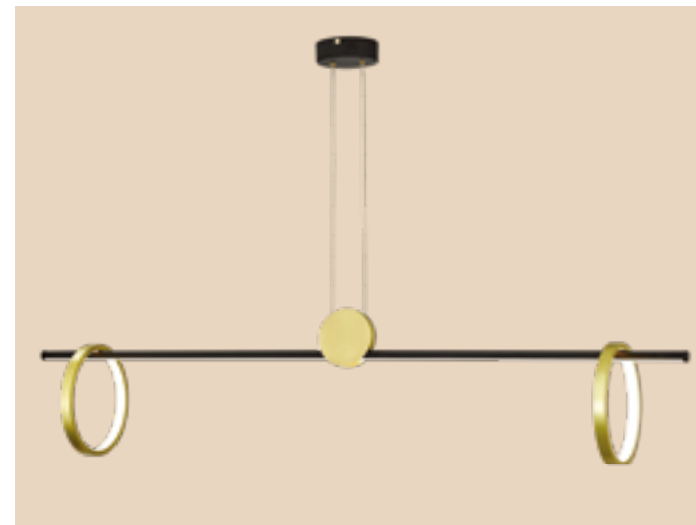

원 3등 P/D  
Size W720×D170×H370~1100  
Lamp E26×3  
Color 블랙, 화이트, 브론즈

YOYO  
LED PENDANT

YOYO 요요  
Interior Pendant

요요 LED P/D  
 Size W1200×H200  
 Lamp LED 30W / 4000K  
 Color 블랙, 화이트

MIR 미르  
Interior Pendant