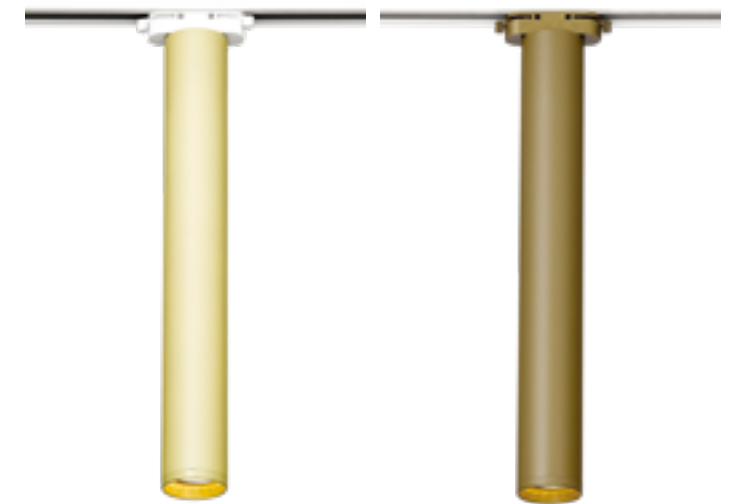

라인 레일 직부 400_A타입

Size W52×H430
Lamp GU10 LED 전용
Color 코랄, 민트, 베이지, 모카, 화이트, 블랙, 골드, 크롬