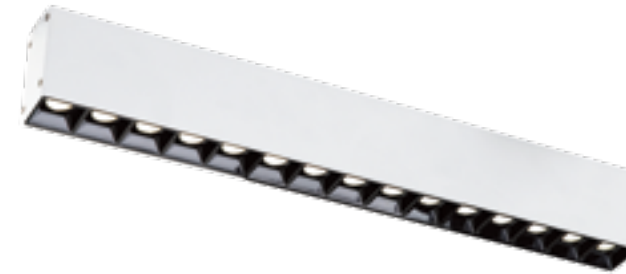

샤크 15구 직부

Size W400×D35×H60
Lamp LED 25W / 3000K, 4000K
Color 화이트, 블랙