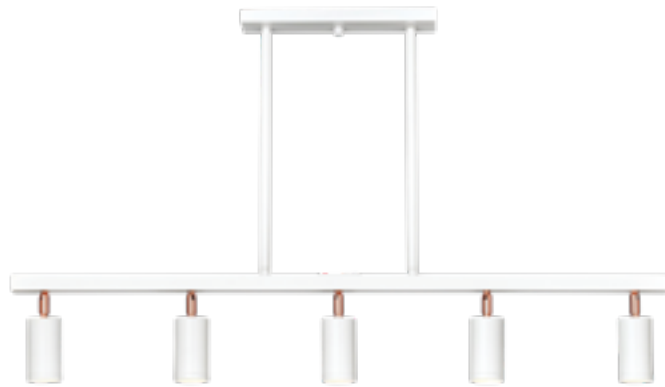

LINE_V 라인
Interior Pendant

라인 일자 5등 P/D_V타입
Size W1050×D50×H170 (막대봉 50 / 300 / 400)
Lamp GU10 LED 전용
Color 화이트, 블랙, 골드, 로즈골드