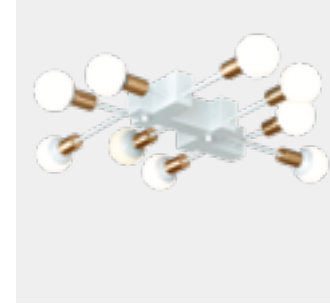

피트 9등 직부
Size W650×D600×H150
Lamp E26 / 블랙, 화이트