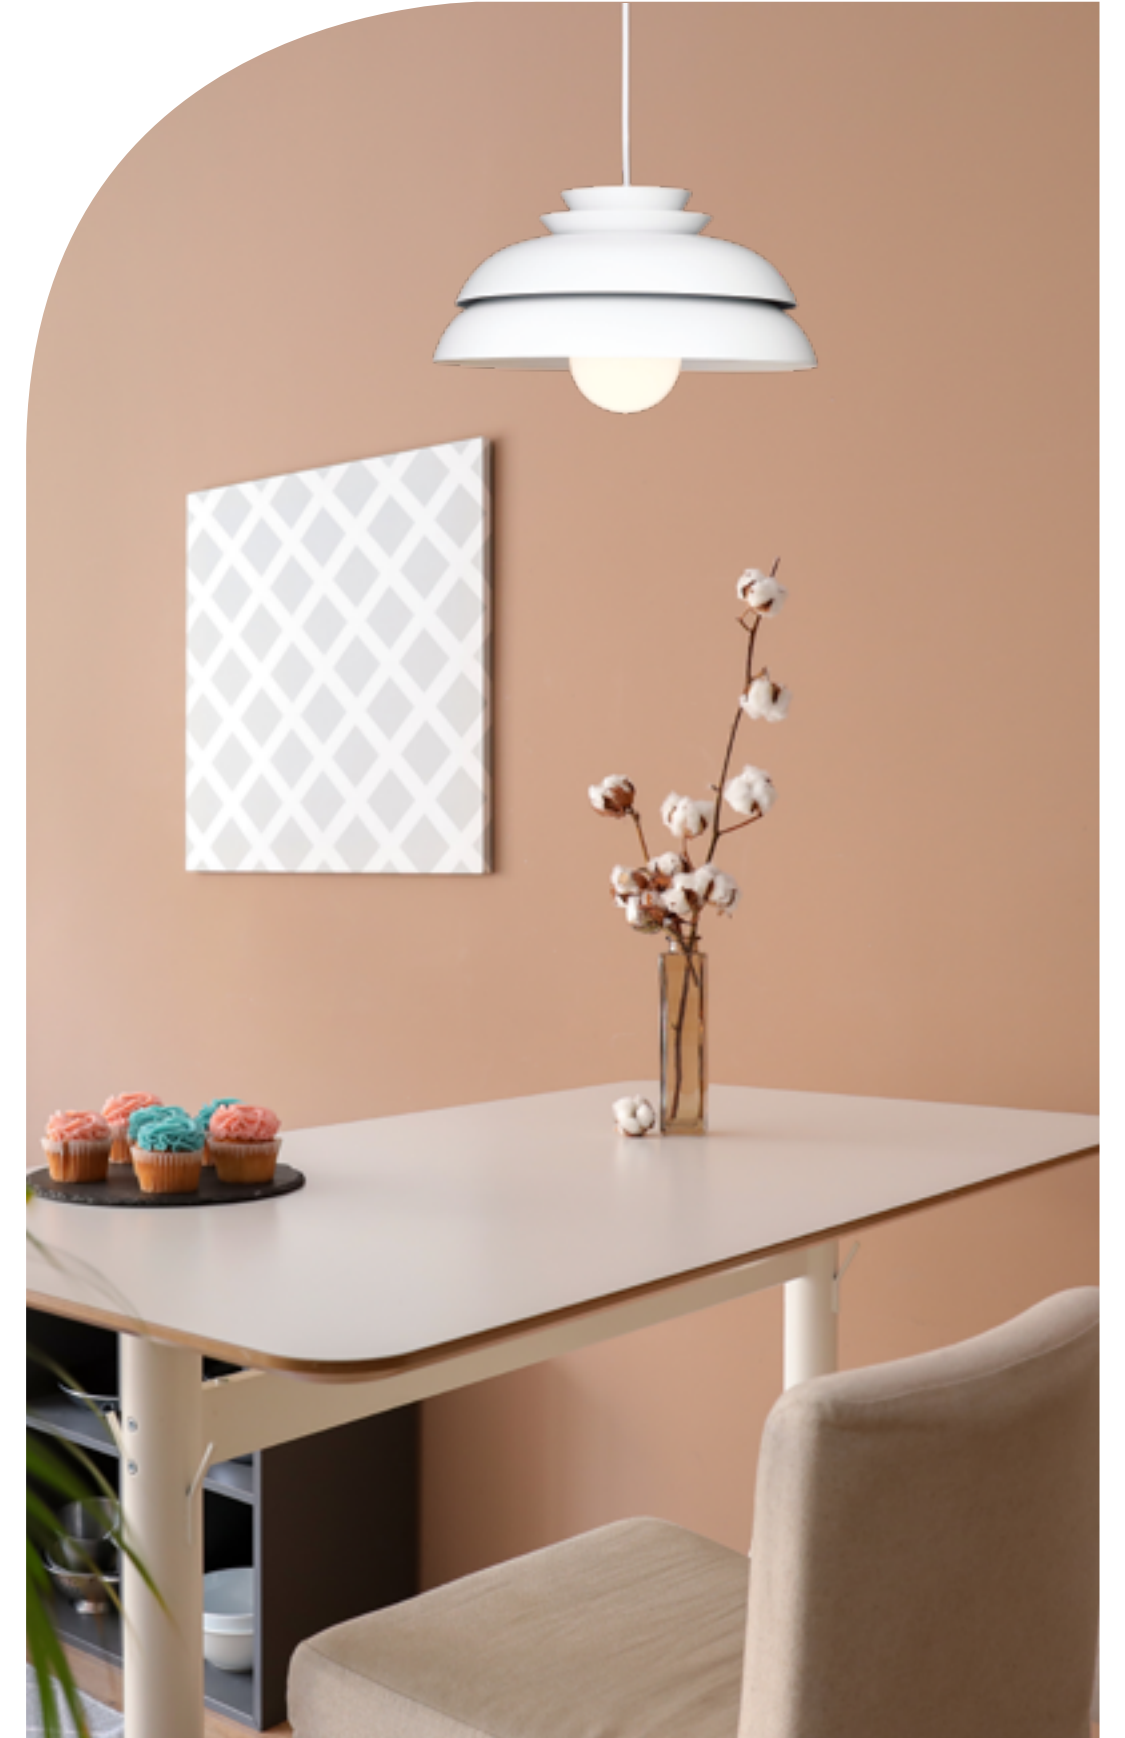

**FIRENZE** 피렌체  
Interior Pendant

피렌체 1등 매입 P/D  
Size W200×H200 / 타공 Ø75  
Lamp E26×1  
Color 블랙, 화이트, 핑크베이지, 딥그린, 머스터드

P E S O  
Interior Pendant

P E S O  
Interior Pendant

**CURLING**  
Pendant

**PESO** 페소  
Interior Pendant