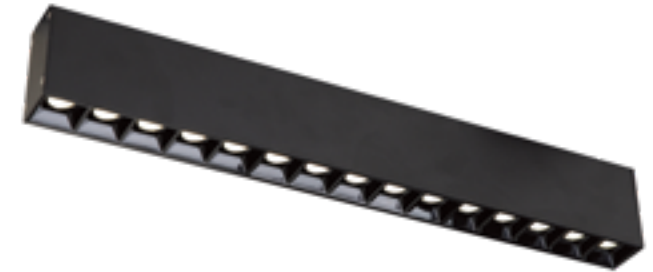

샤크 15구 직부

Size W400×D35×H60
Lamp LED 25W / 3000K, 4000K
Color 화이트, 블랙