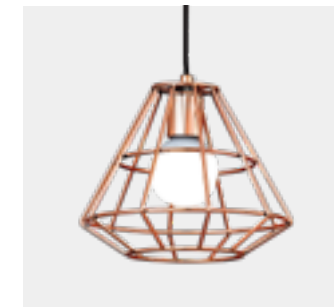

미라클 1등 P/D
Size W250×H220
Lamp E26 / 로즈골드