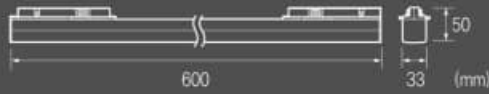

* KS, T-라인 LED 15W 레일
RTL 900
[BOX 10]