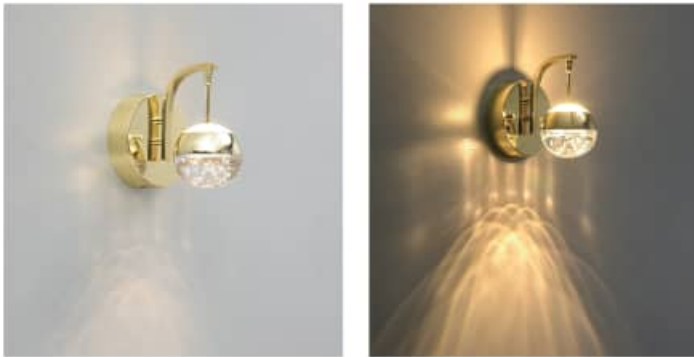

아리아 1등 B/R (골드)

SIZE Ø100 x D180 x H185
LAMP LED 9W
전구색