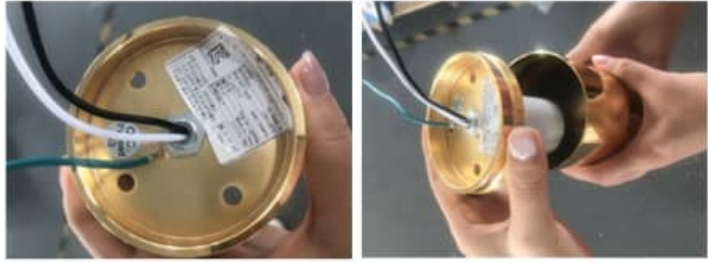

**렉스 센서 (골드)**

SIZE 180 x 270 x 220  
LAMP E26  
[BOX 10]

**렉스 직부 (골드)**

SIZE 180 x 270 x 220  
LAMP E26  
[BOX 10]

\* 이미지에 포함되어 있는 LED 램프는 별도 구매 품목입니다.

**메이 원통 직부 (로즈골드 / 골드)**

SIZE 75 x 150  
LAMP E26 / Steel  
[BOX 20]