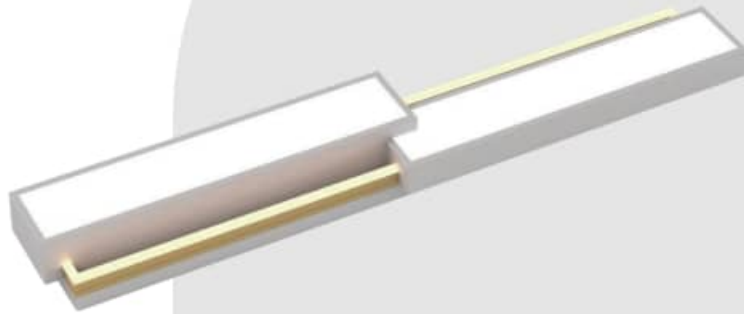

글로우 주방 2등

SIZE W1050 x D180 x H85
LAMP LED 50W
6500K + 4000K

글로우 방등

SIZE W500 x D500 x H70
LAMP LED 50W
6500K + 4000K