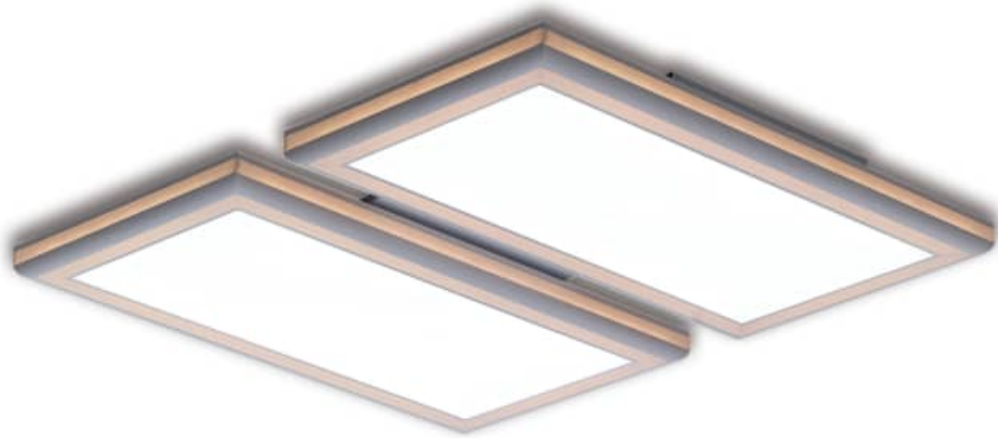

## 비치솔 거실 6등 혼합 / 반대

SIZE W1120 x D680 x H60

LAMP LED 200W  
6500K + 4000K