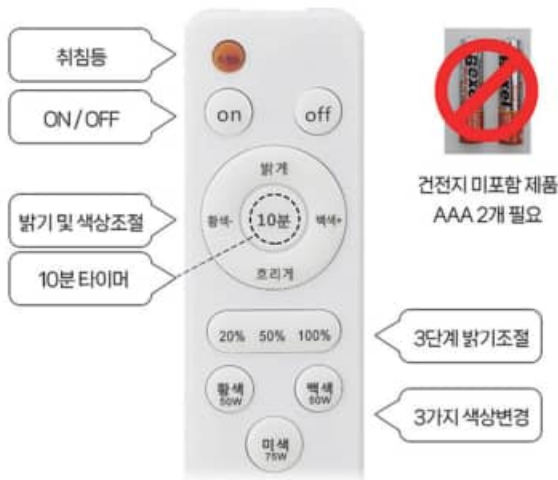

THREE COLOR SQUARE LAMP

LED 삼색 사각 방등

LED 삼색 사각 방등 [리모컨] [디밍+삼색변환]

SIZE W500 x D500 x H70
LAMP LED 75W
6500K / 4000K / 3000K

모든 기능이 리모컨 하나로 제어
ON/OFF 기능과 20단계 이상 미세 밝기조절
색상조절 기능을 한번에!