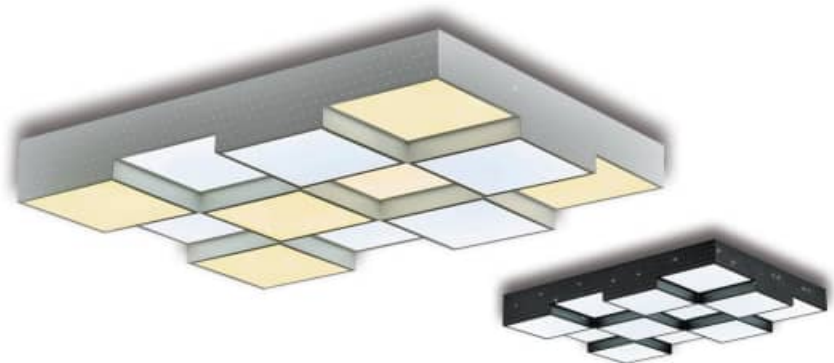

블록 12등 (백색, 흑색)

SIZE W1000 x D750 x H125
LAMP LED 180W
6500K + 4000K
6500K