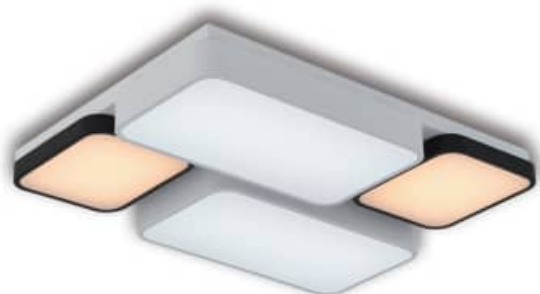

**믹스 거실 4등 혼합**

SIZE W610 x D550 x H70  
LAMP LED 90W  
6500K + 4000K

**메버릭 방등 60**

SIZE W530 x D530x H75  
LAMP LED 60W  
6500K + 4000K

**메버릭 방등 90**

SIZE W525 x D525 x H110  
LAMP LED 90W  
6500K + 3000K