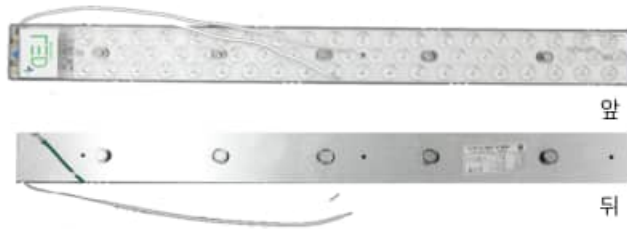

LED MODULAR REFORM

LED 모듈 [PCB] 리폼용

앞

뒤

LED 리폼 등기구 (렌즈형)

SIZE W405 x D48
LAMP LED 25W
[BOX 50]