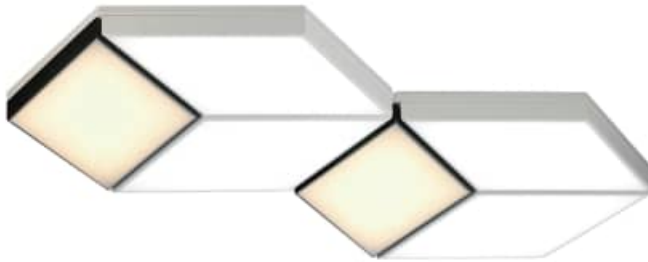

다이아 일체형 3등

SIZE W820 x D710 x H67
LAMP LED 일체형 150W
6500K / 3000K