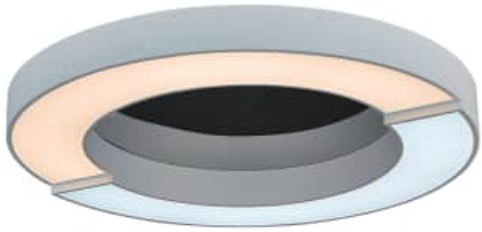

* 스위치를 ON / OFF 반복하여
3가지 (6500K / 4500K / 2700K)로 색변환 가능

프링 원형 1000파이

SIZE $\phi 1000 \times H110$
LAMP LED 200W
색변환