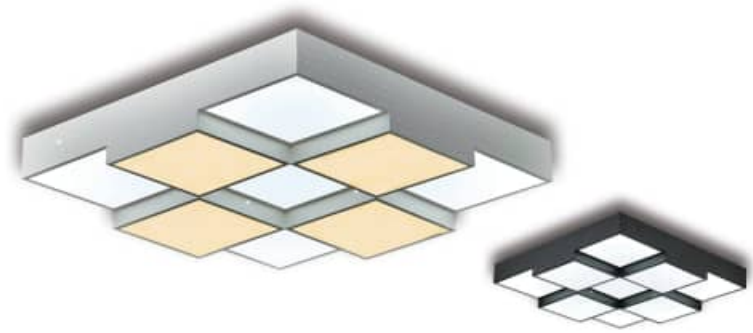

블록 9등 (백색, 흑색)

SIZE W750 x D750 x H125
LAMP LED 135W
6500K + 4000K
6500K