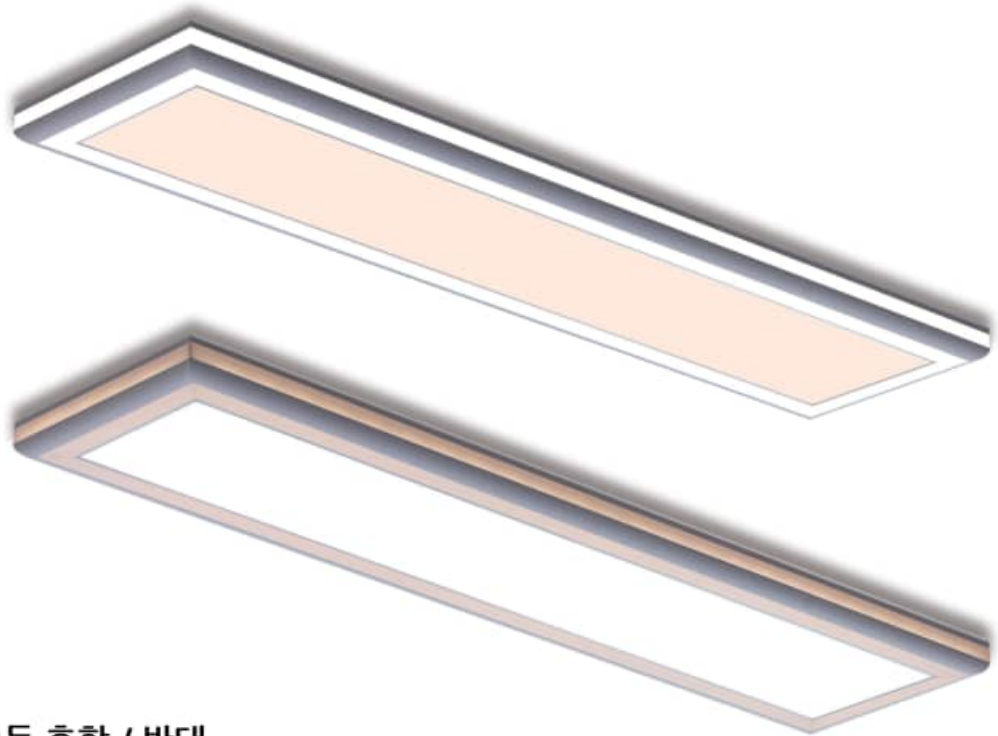

비치솔 주방 2등 혼합 / 반대

SIZE W1100 x D260 x H45
LAMP LED 90W
6500K + 4000K