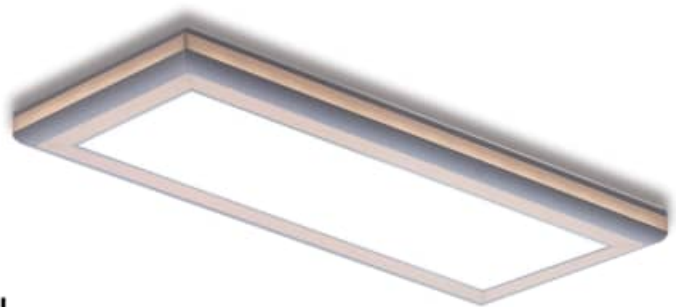

비치솔 주방 1등 / 반대

SIZE W600 x D260 x H45
LAMP LED 50W
6500K + 4000K