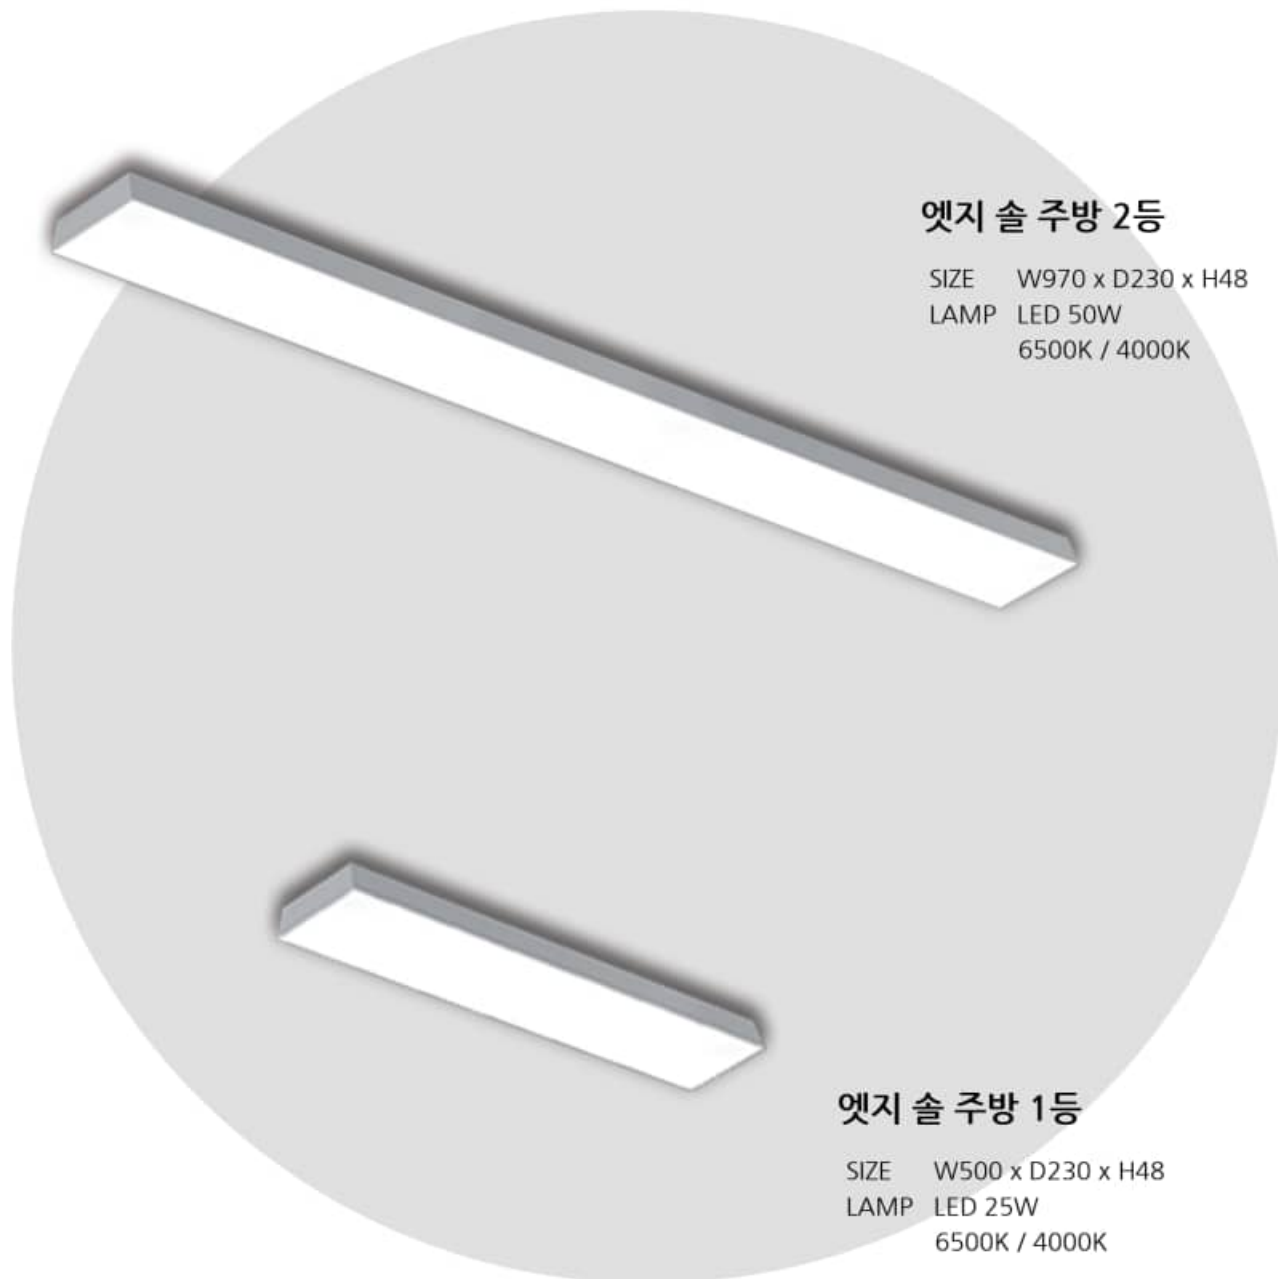

### 엣지 솔 주방 2등

SIZE W970 x D230 x H48  
LAMP LED 50W  
6500K / 4000K