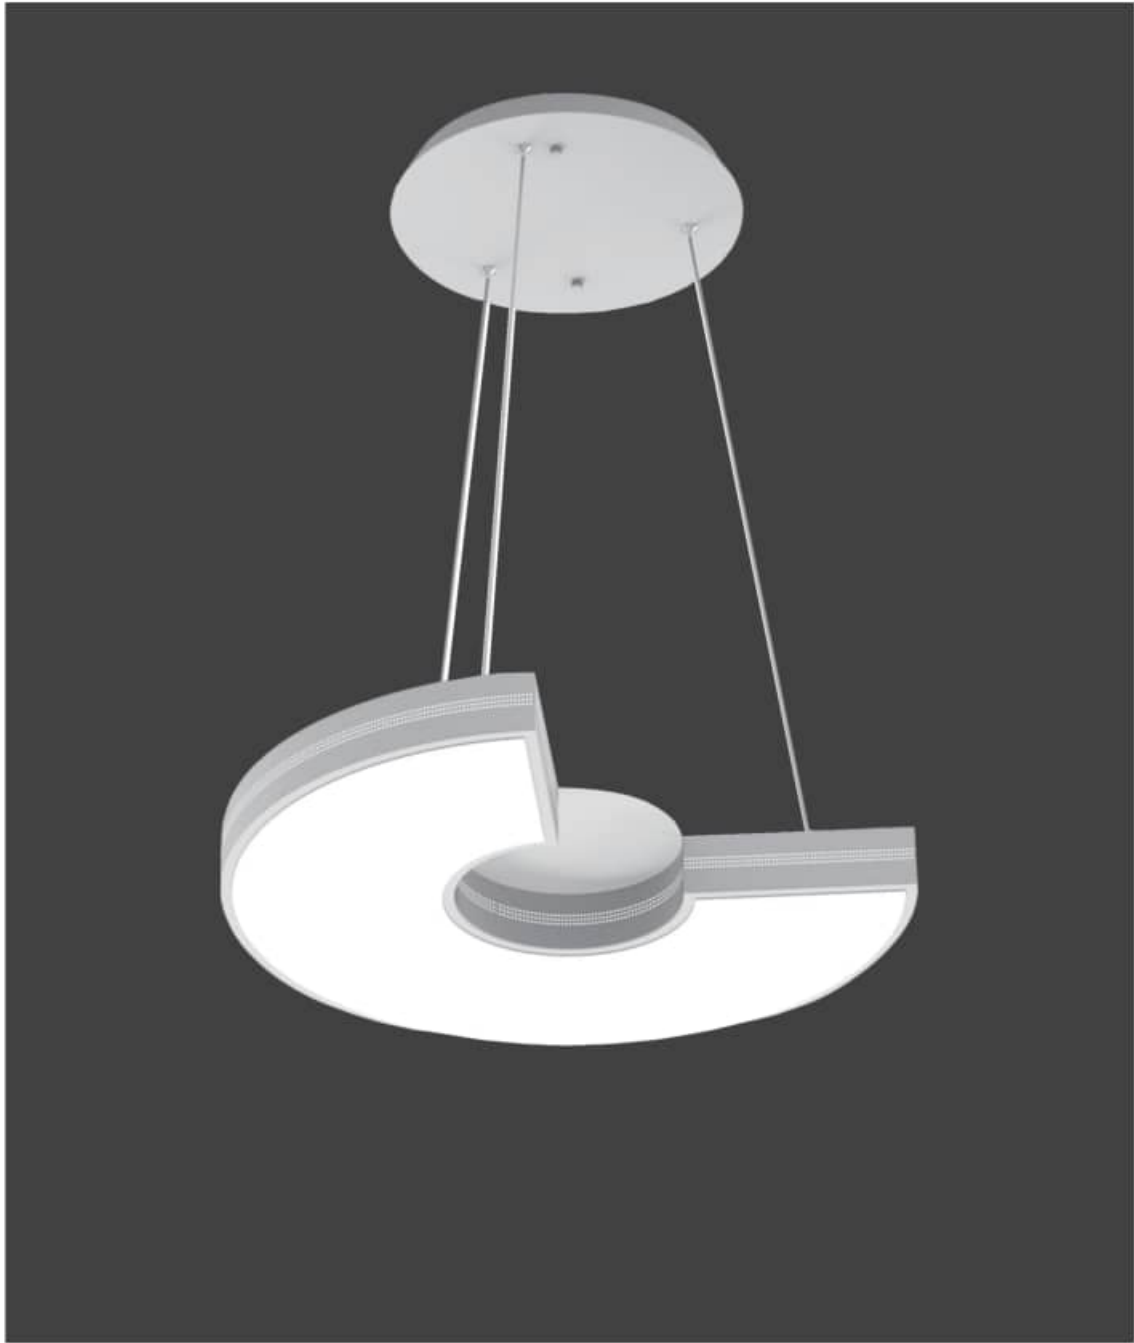

**시그니처 멀티 P/D
(주광, 주백)**

SIZE ø 550 x H65
LAMP LED 50W
6500K / 4000K