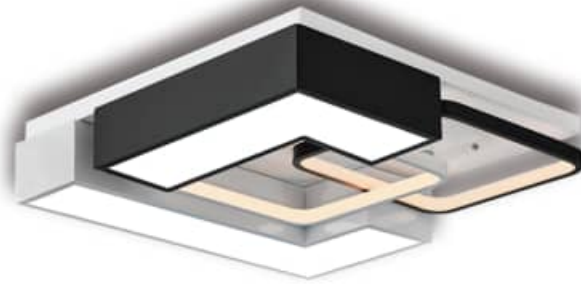

메버릭 방등 60

SIZE W530 x D530x H75
LAMP LED 60W
6500K + 4000K

메버릭 방등 90

SIZE W525 x D525 x H110
LAMP LED 90W
6500K + 3000K

메버릭 거실 150

SIZE W740 x D740 x H110
LAMP LED 150W
6500K + 3000K