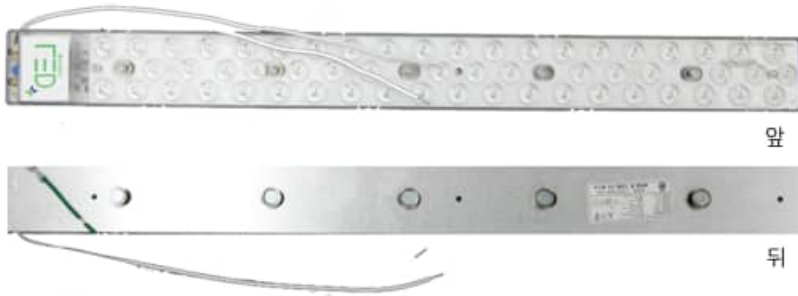

앞

뒤

LED 리폼 등기구 (렌즈형)

SIZE W520 x D48
LAMP LED 30W
[BOX 50]