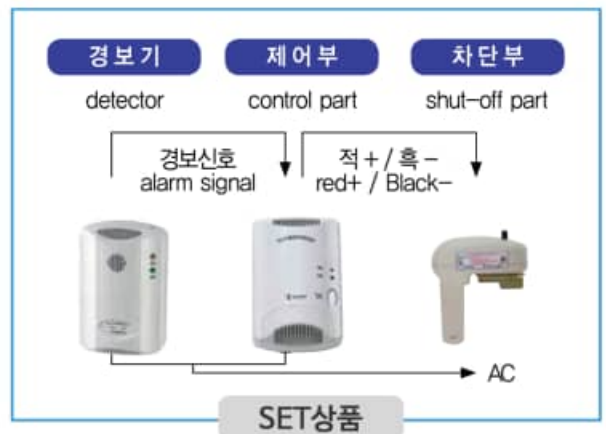

전원 및 테스트 S/W

- 전원 표시등 : 전원입력상태 표시 (50초에 1회 점멸)
- 경보 표시등 : 가스 누설 여부 표시
- D.C 공급선 : DC입력 배선부
- 가스감지구 : 가스 감지부
- 경보음 발생구 : 부저음 발생부