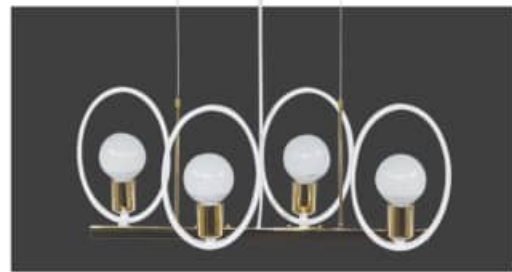

### 아이온 4등 P/D (블랙)

SIZE 600 x 210 x 235  
LAMP E26  
[BOX 1]