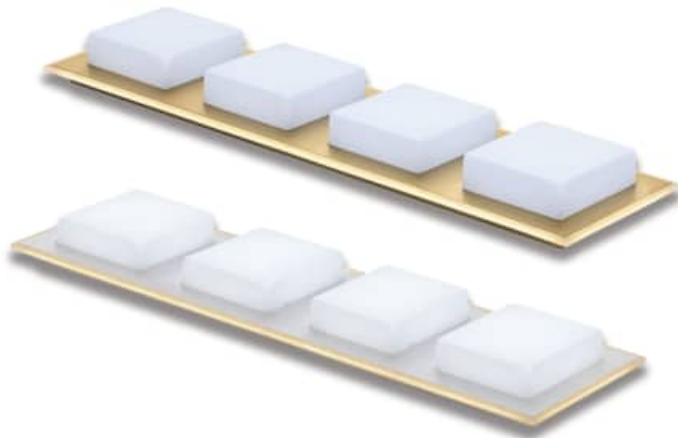

아방가르드 주방 3등 (골드 / 화이트)

SIZE W800 x D280 x H25
LAMP LED 50W
6500K + 4000K

아방가르드 주방 4등 (골드 / 화이트)

SIZE W1060 x D280 x H85
LAMP LED 75W
6500K + 4000K