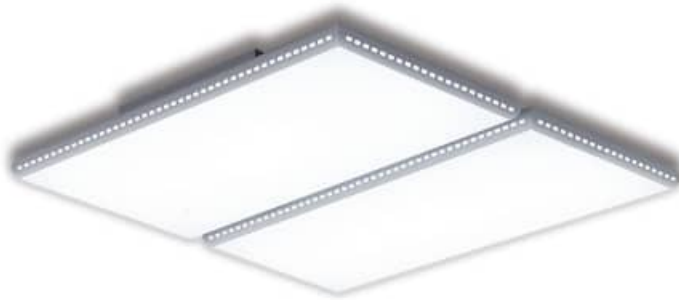

코디솔 거실 4등

SIZE W695 x D670 x H60
LAMP LED 100W
6500K / 4000K