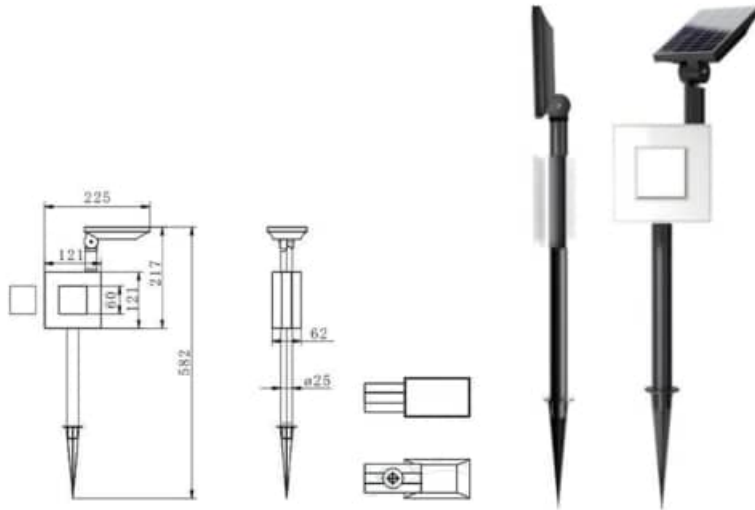

SOLAR GROUND LAMP

태양열 잔디등

Beam angle

RGB

태양열 잔디등 사각

SIZE W135 x D80 [태양열]

W540 x D120 x H65 [바디]

LAMP LED 8W

3000K