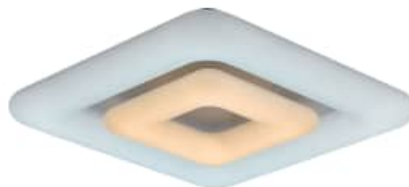

동굴이 사각 LED 거실등

SIZE W860 x D860 x H145
LAMP LED 150W
색변환