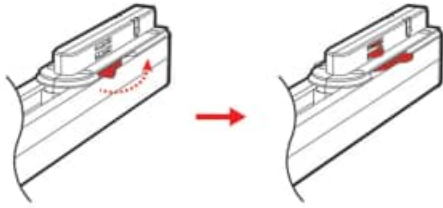

▶ LED T-라인 레일 사용 설명

양 옆으로 튀어나온 레버를 돌려 전원을 연결해주세요.

레일에 장착된 모습

기존의 레일에 장착 한 후  
양 옆 레버를 돌려  
쉽고\_빠르게\_설치 가능