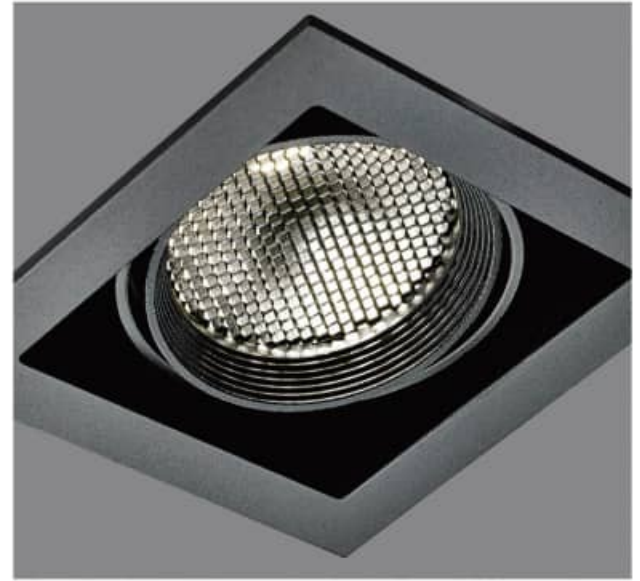

MRS K 1구

SIZE W135 x D135 x H150
LAMP 30W / 40W
BEAM ANGLE 15° / 24° / 36°