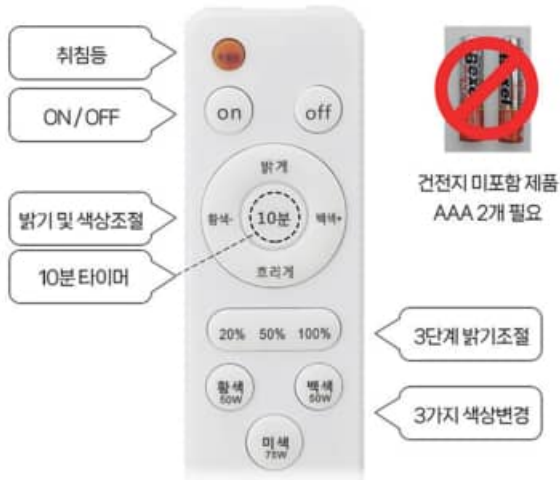

THREE COLOR CIRCLE LAMP

LED 삼색 원형 방등

LED 삼색 원형 방등
[리모컨] [디밍+삼색변환]

SIZE ø530
LAMP LED 75W
6500K / 4000K / 3000K

모든 기능이 리모컨 하나로 제어
ON / OFF 기능과 20단계 이상 미세 밝기조절
색상조절 기능을 한번에!

* A/S 1년 무상