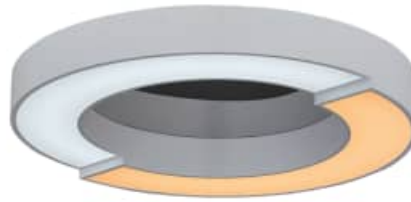

프링 원형 800파이

SIZE $\phi 800 \times H110$
LAMP LED 100W
색변환