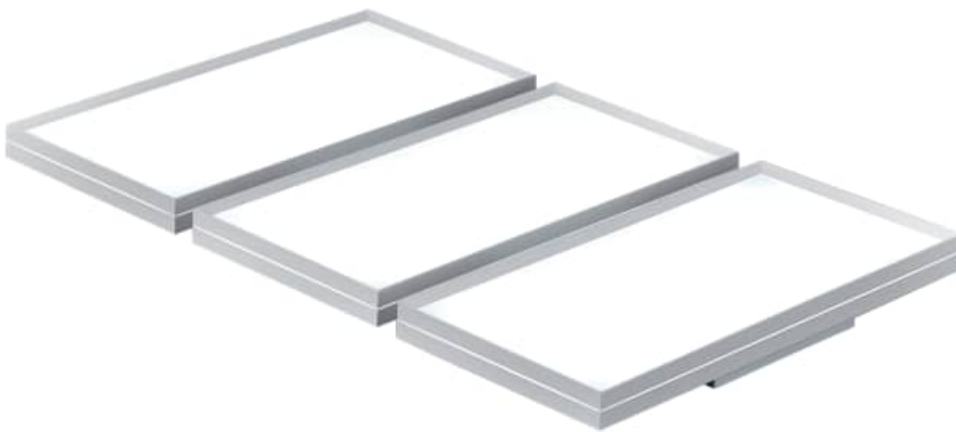

싱글라인 거실 6등

SIZE W1125 x D690 x H73
LAMP LED 150W
5700K / 4000K