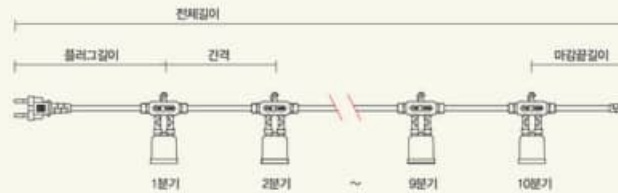

PARTY LIGHT

파티 라이트

파티라이트 고리일체형

고리일체형 파티라이트

카리비너를 겸용하여 사용할 수 있는 편리함과 매장의 개성과
독특한 연출효과로 사용해 보신 분들이 더 선호하는 제품입니다.

제품특징

- 특허등록 제품
- 카리비너 겸용으로 사용이 가능
- 고리일체형 디자인
- 설치가 쉽고 설치시간 단축
- 2~6mm 와이어(로프) 사용 가능
- 고온과 내구성이 강함
- 다양한 활용과 연출이 가능

주문제작 여러개를 연결하여 사용하는 것보다 필요한 길이로 주문제작하여 사용하는 것이 편리하고 안전합니다.

예) 10M 10분기

전선색상