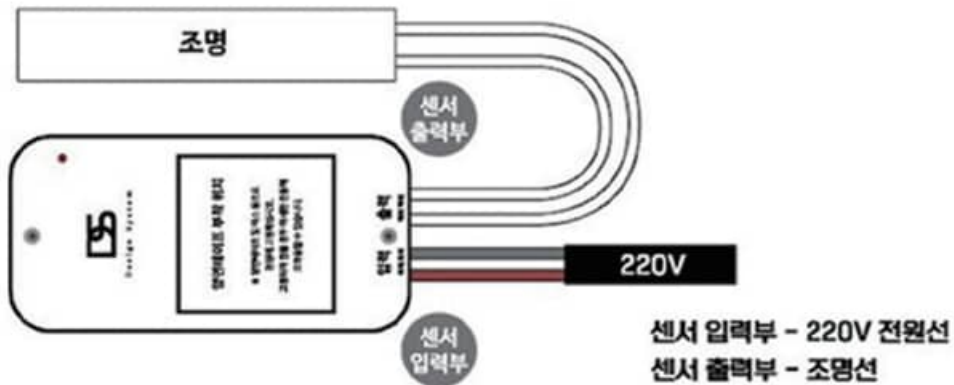

DS-MICRO WAVE SENSOR

DS-마이크로 웨이브 센서

DS-마이크로 웨이브 센서

SIZE W83 x D40 x H24
LAMP 220V [입력전원]
220V / 2A [출력전원]
60Hz [주파수]