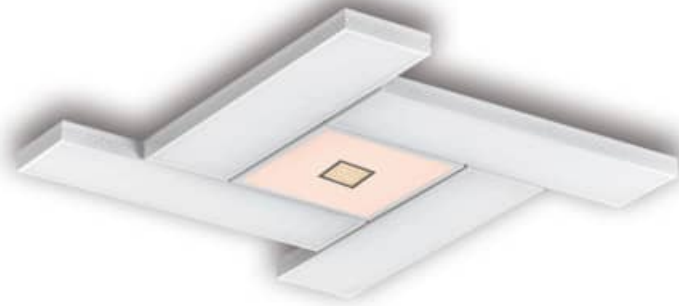

### 스마트 퍼즐 윈드

SIZE W980 x D980 x H58  
 LAMP LED 150W  
 6500K + 4000K