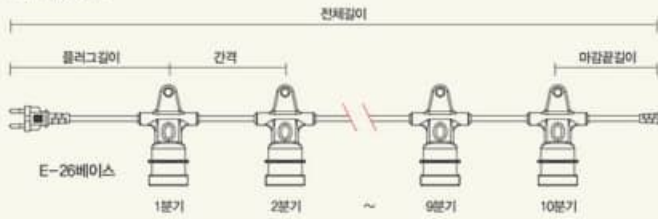

초음파 융착형

생활방우

특허청 등록

융착형 연결

베이스

내구성 향상