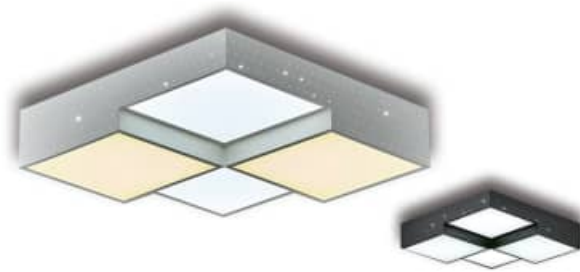

BLOCK

블록

블록 방등 4등 (백색, 흑색)

SIZE W500 x D500 x H108
LAMP LED 60W
6500K + 4000K
6500K