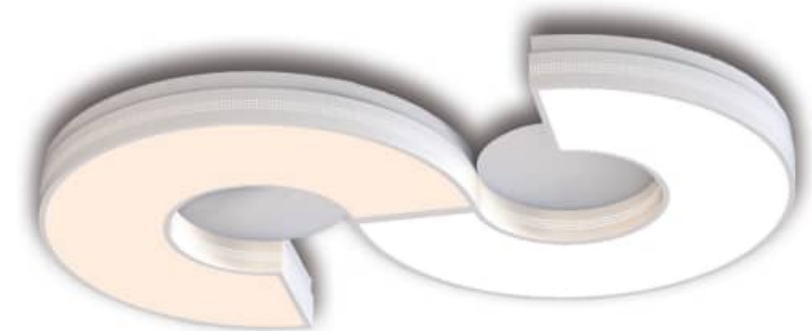

**시그니처 멀티 P/D  
(주광, 주백)**

SIZE ø 550 x H65  
LAMP LED 50W  
6500K / 4000K

6500K

**시그니처 멀티 원형 4등**  
**(주광, 주백, 혼합)**

SIZE W920 x D550 x H75  
LAMP LED 100W

4000K

6500K + 4000K

6500K