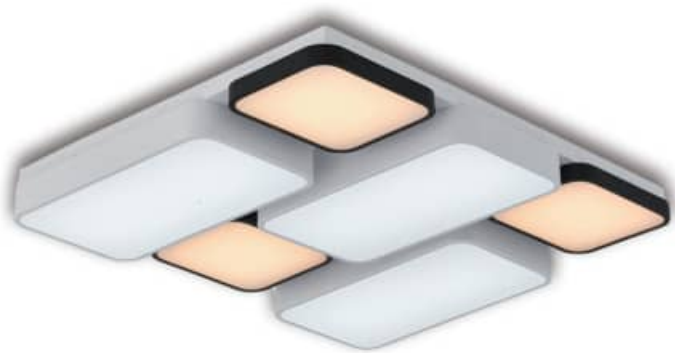

믹스 거실 6등 혼합

SIZE W840 x D710 x H70
LAMP LED 150W
6500K + 4000K