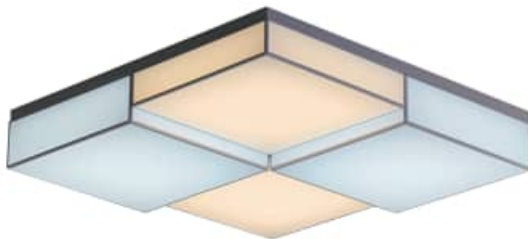

6500K + 3000K

* 스위치를 ON / OFF 반복하여
3가지 (6500K / 4500K / 3000K)로 색변환 가능

큐브 4등

SIZE W730 x D670 x H100

LAMP LED 일체형 100W
색변환