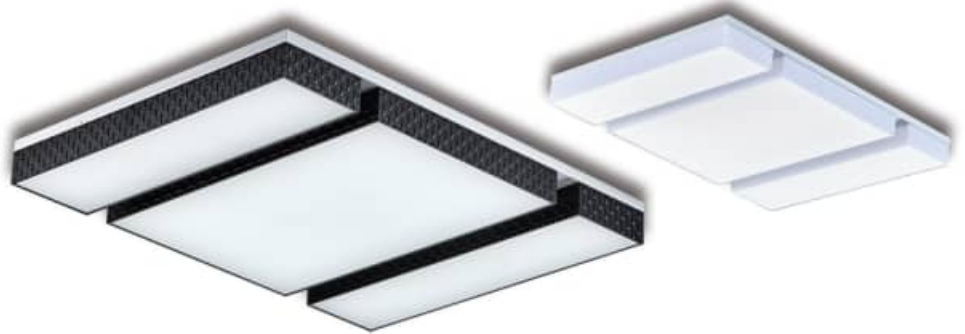

아스텔 거실 5등 (1+3+1) (블랙 / 화이트)

SIZE W810 x D660 x H85
LAMP LED 125W
6500K