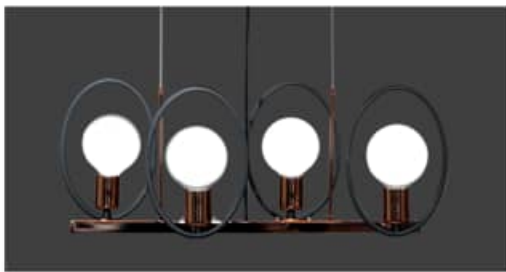

### 아이온 4등 P/D (블랙)

SIZE 600 x 210 x 235  
LAMP E26  
[BOX 1]