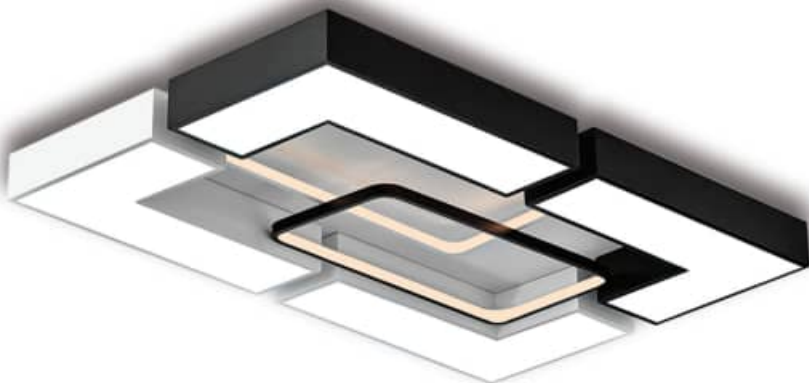

메버릭 250

SIZE W1100 x D700 x H115
LAMP LED 250W
6500K + 3000K