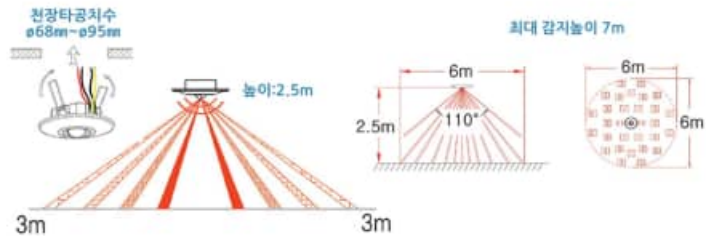

재질 감지 센서 SI-40L [매입형] 〈센서 보호기 내장형〉

- 정격전압 : 220 ~ VAC , 60Hz
- 정격전류 : 7A(5A) [( ) 안의 전류는 유도부하]
- 감지거리 : SI-40L / 0~6m (센서 높이 : 2.5m기준)
- 감지 각도 : 좌우 360° , 정면 110°
- 설정시간 : 30초, 1분, 3분, 5분
- 크기 : 가로 102mm X 세로 102mm X 높이 28mm (매입면)
- 소비 전류 : 1W 미만

재질 감지 센서 SI-7LC [노출형]

- 정격전압 : 220 ~ VAC , 60Hz
- 정격전류 : 7A(1A) [( ) 안의 전류는 유도부하]
- 감지거리 : 최대감지 높이 7m 감지 (아래 그림 참조)
- 조도 : 주, 명, 야, 상시 ON
- 설정시간 : 3(30초), 1(1분), 3(3분), 5(5분)
- 크기 : 가로 103mm X 세로 103mm X 높이 34mm
- 센서가리개 : 2ea 제공 (탈부착 가능)