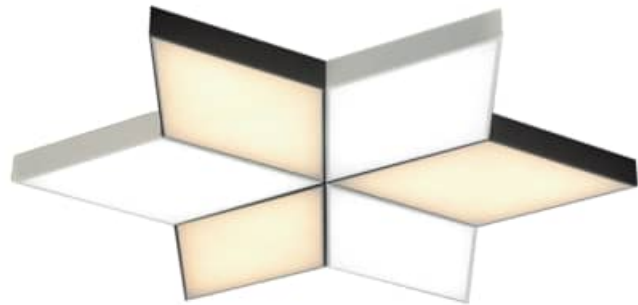

다이아 6등 개별혼합

(꼭지점 / 백색*3+올주광,
검정*3+전구색)

SIZE W700 x D410 x H67 x 6ea
LAMP LED 300W
6500K / 3000K