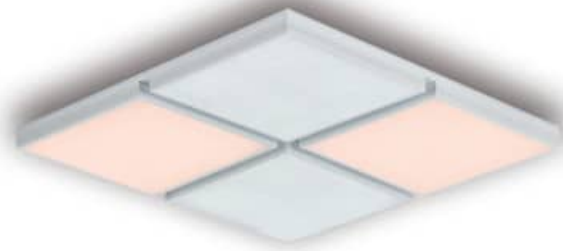

스마트 퍼즐 ㄱ자 직사각 (비즈)

SIZE W780 x D1120 x H58  
LAMP LED 210W  
6500K

스마트 퍼즐 ㄱ자

SIZE W780 x D840 x H58  
LAMP LED 150W  
6500K

스마트 퍼즐 ㄱ자 방등

SIZE W500 x D500 x H58  
LAMP LED 50W  
6500K + 4000K

스마트 퍼즐 거실 8등 (비즈)