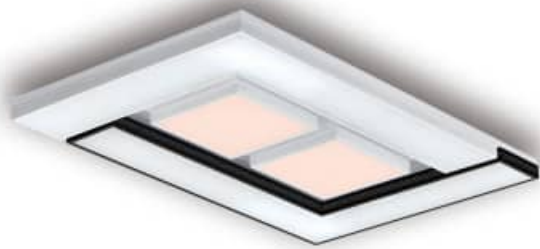

# SMART PUZZLE

스마트 퍼즐

스마트 퍼즐 ㄱ자

SIZE W980 x D980 x H58  
LAMP LED 210W  
6500K + 4000K

스마트 퍼즐 ㄱ자 (비즈)

SIZE W980 x D980 x H58  
LAMP LED 210W  
6500K + 4000K

스마트 퍼즐 ㄱ자 직사각

SIZE W780 x D1120 x H58  
LAMP LED 210W  
6500K + 4000K