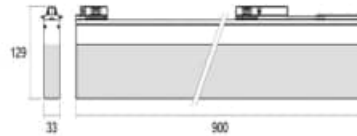

루버 레일등 900-KC (화이트 / 블랙)

SIZE W900 x D33 x H129
LAMP LED 45W
6500K / 4000K / 3000K