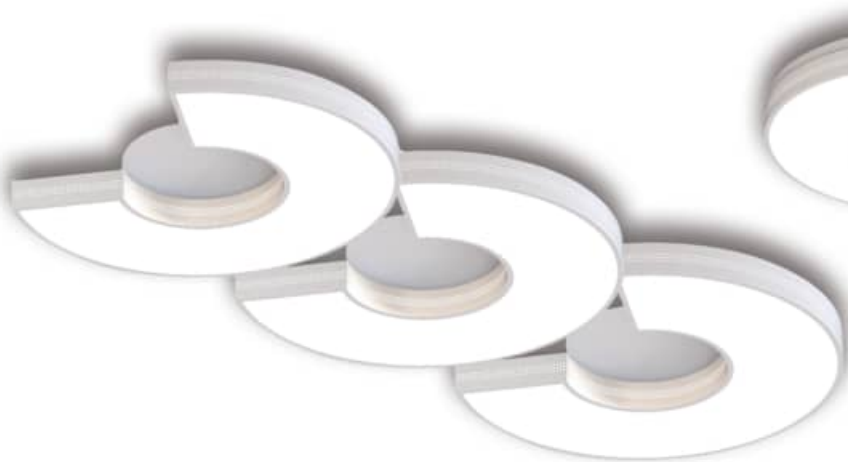

# SIGNATURE MULTI

시그니처 멀티

시그니처 멀티 방등  
(주광, 주백)

SIZE  $\phi$  550 x H65  
LAMP LED 50W

6500K

4000K

연출 1

연출 2