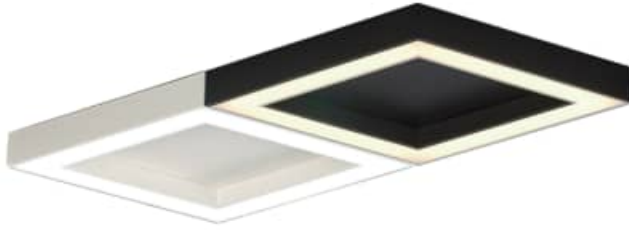

다이아 2등 개별혼합
(일자 / 다이아라인*2+백색+주광,
검정+전구색)

SIZE W700 x D410 x H67 x 2ea
LAMP LED 100W
6500K / 3000K