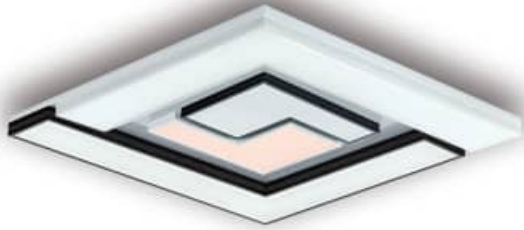

SMART PUZZLE

스마트 퍼즐

스마트 퍼즐 ㄱ자

SIZE W980 x D980 x H58
LAMP LED 210W
6500K + 4000K