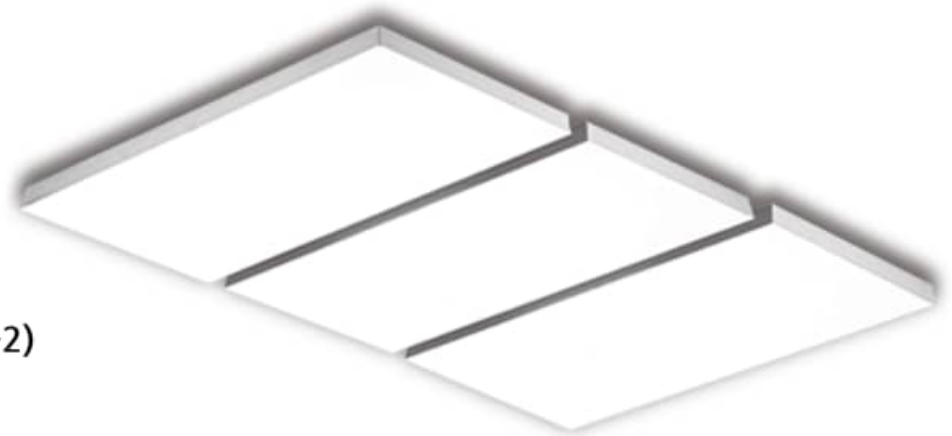

EDGE SOL

엣지솔

KC 인증
KS 인증 컨버터

엣지 솔 거실 6등 (2+2+2)

SIZE W1010 x D670 x H50
LAMP LED 150W
6500K / 4000K