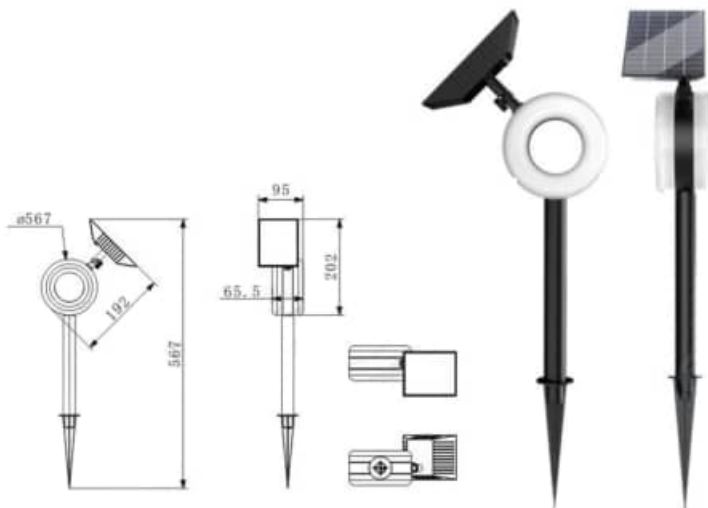

Beam angle

RGB

태양열 잔디등 원형

SIZE W135 x D80 [태양열]

W540 x D120 x H65 [바디]

LAMP LED 8W

3000K