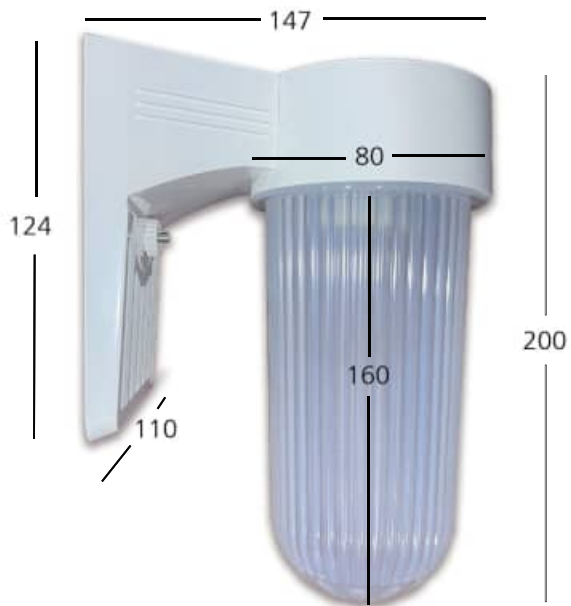

CUP B/R

컵 B/R 벽부등

컵 B/R 벽부등

LAMP E26 x 1등
재질 아크릴, 스틸
[BOX 20]