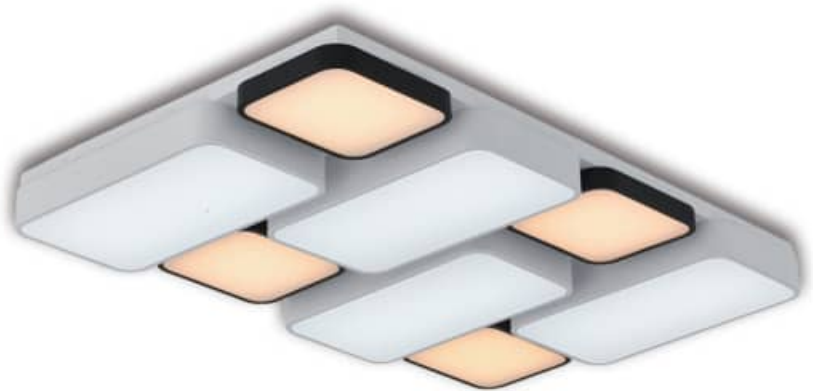

**믹스 거실 4등 혼합**

SIZE W610 x D550 x H70  
LAMP LED 90W  
6500K + 4000K

**메버릭 방등 60**

SIZE W530 x D530x H75  
LAMP LED 60W  
6500K + 4000K

**메버릭 방등 90**

SIZE W525 x D525 x H110  
LAMP LED 90W  
6500K + 3000K