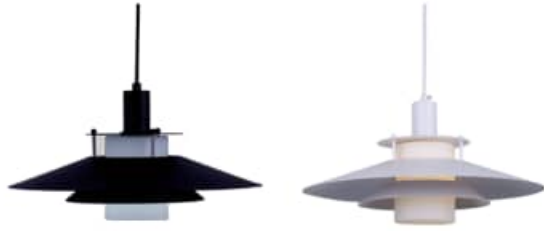

* 이미지에 포함되어 있는 LED 램프는 별도 구매 품목입니다.

문라이트 1등 P/D

SIZE 350 x 370
LAMP E26
[BOX 1]

트러플 1등 (블랙 / 화이트)

SIZE 395 x 225
LAMP E26
[BOX 1]

노아 1등 P/D

SIZE 200 x 200
LAMP E26