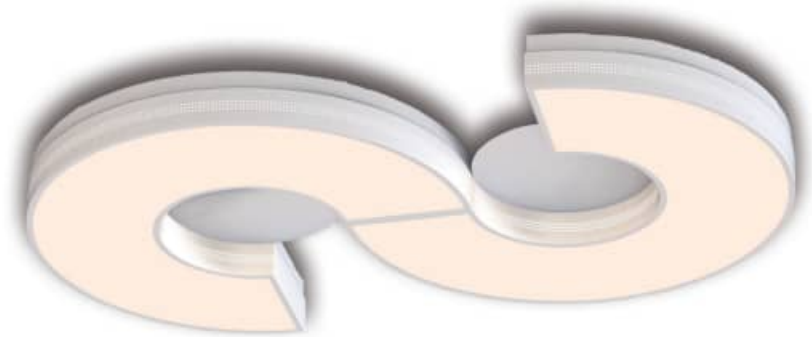

**시그니처 멀티 P/D  
(주광, 주백)**

SIZE ø 550 x H65  
LAMP LED 50W  
6500K / 4000K

6500K

**시그니처 멀티 원형 4등**  
**(주광, 주백, 혼합)**

SIZE W920 x D550 x H75  
LAMP LED 100W

4000K

6500K + 4000K

6500K