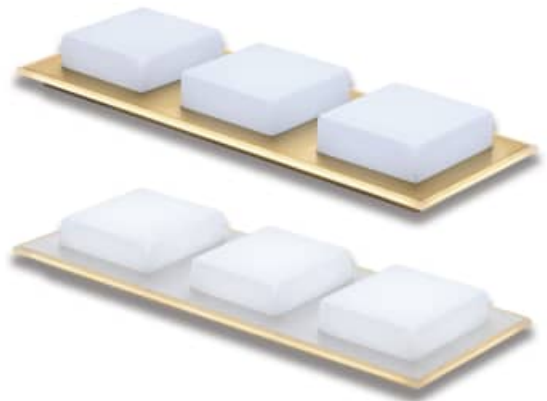

아방가르드 주방 3등 (골드 / 화이트)

SIZE W800 x D280 x H25
LAMP LED 50W
6500K + 4000K

아방가르드 주방 4등 (골드 / 화이트)

SIZE W1060 x D280 x H85
LAMP LED 75W
6500K + 4000K