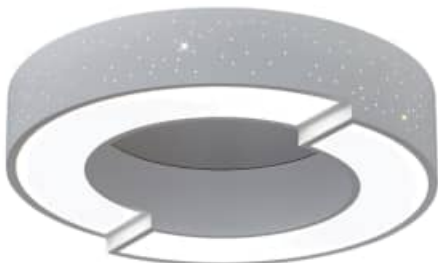

프링 원형 800파이

SIZE $\phi 800 \times H110$
LAMP LED 100W
6500K / 4000K / 2700K

4000K