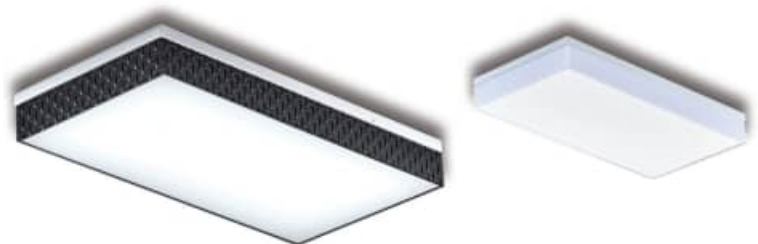

아스텔 거실 2등 (블랙 / 화이트)

SIZE W660 x D330 x H85
LAMP LED 50W
6500K