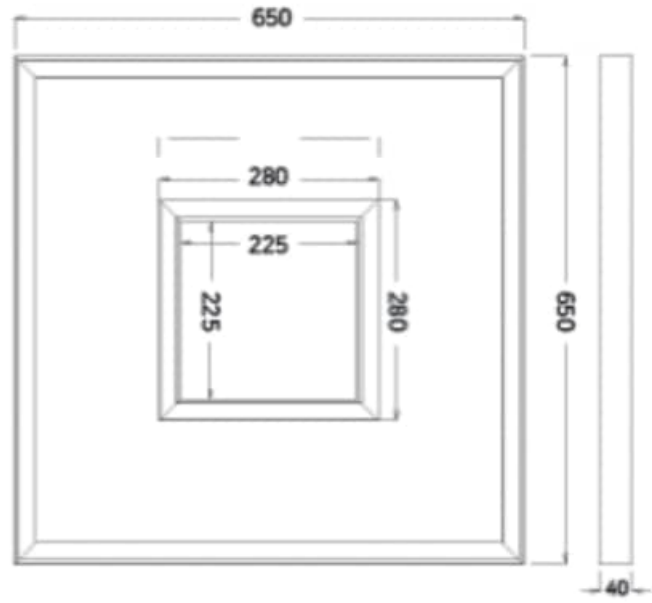

## 킹스 방등

SIZE W650 x D650 x H35

LAMP LED 60W

4000K, 5700K

\* KS인증 제품입니다 

\* 39mm ~ 40mm 슬림한 디자인

\* 플리커 프리 (시력보호)