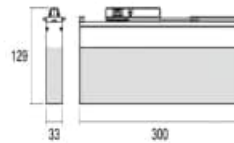

루버 레일등 300-KC (화이트 / 블랙)

SIZE W300 x D33 x H129
LAMP LED 15W
6500K / 4000K / 3000K