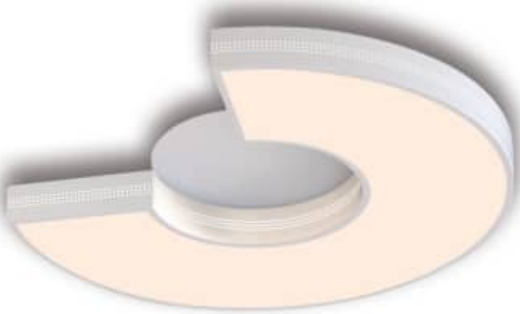

SIGNATURE MULTI

시그니처 멀티

시그니처 멀티 방등
(주광, 주백)

SIZE ϕ 550 x H65
LAMP LED 50W

6500K

4000K

연출 1

연출 2