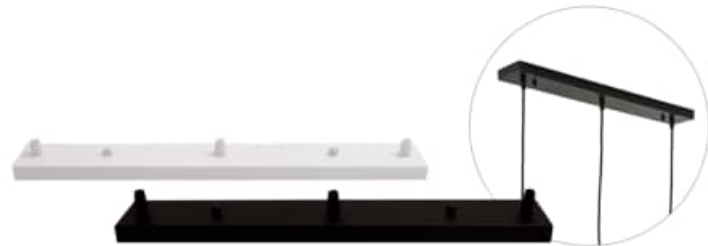

3등용 후렌치 (화이트 / 블랙)

SIZE W450 x D70 x H20