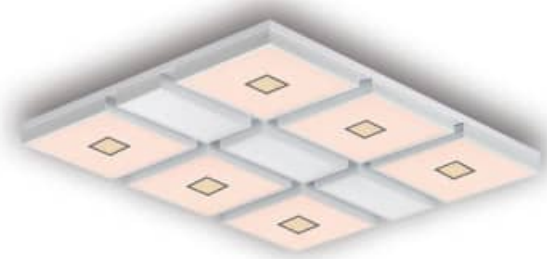

스마트 퍼즐 거실 4등

SIZE W640 x D700 x H58
LAMP LED 100W
6500K + 4000K

스마트 퍼즐 9등 (비즈) B타입