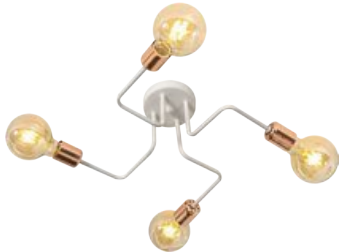

메트로 4등 직부 |

Color : white
Size : W400 x D400 x H160 mm
Bracket : W120 x D120 x H25 mm
Material : steel / Socket : E26
각도조절 : X