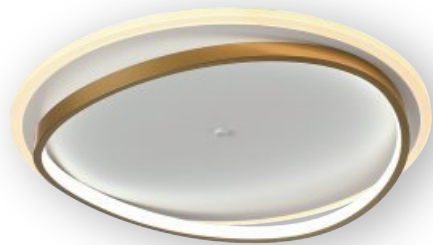

LBRO

LED ROOM LIGHTING

It's special when LBRO makes it, with this light, you'll add more than just light to your space.

리모컨 가능

OSRAM

| 스플레쉬 55W 방등 |

Color : champagne gold + white / Size : W500 x D500 x H85 mm / Material : steel, acrylic

Color temperature : 4000K, 3000K + 5700K

오스람 안정기, 오스람칩 / KS 인증 / 리모콘 가능 / 스위치 2개 가능