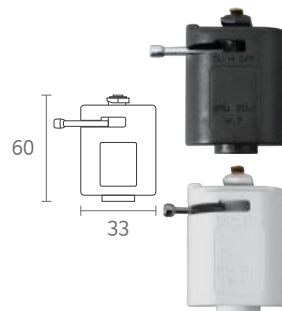

#### | 레일 플러그 |

Color : black, white  
Size : W40 x D43 x H60 mm