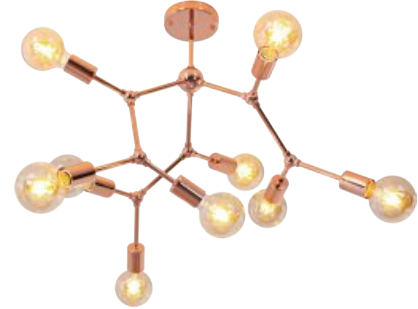

### | 그레이스 6등 직부 |

Color : rose gold  
Size : W800 x D430 x H400 mm  
Bracket : W130 x D130 x H25 mm  
Material : steel / Socket : E26  
각도조절 : O