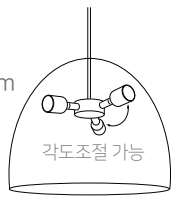

| 발리 1등 펜던트 B타입 (대/소) |

Color : nature wood
Size : 대 - Ø570 x H450 mm , 소 - Ø360 x H280 mm
Bracket : W110 x D110 x H20 mm
Pendant length : 2m /Material : steel, rattan
Socket : E26 / 3등 사용 가능 (대)

각도조절 가능