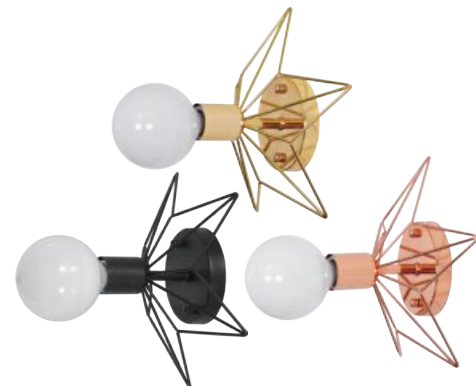

| 원스타 1등 벽등 |

Color : black, gold, rose gold
Size : W260 x D260 x H120 mm
Bracket : W110 x D110 x H20 mm
Material : steel / Socket : E26