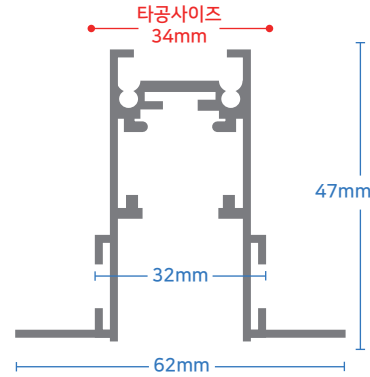

[마그네틱 트랙 B타입]