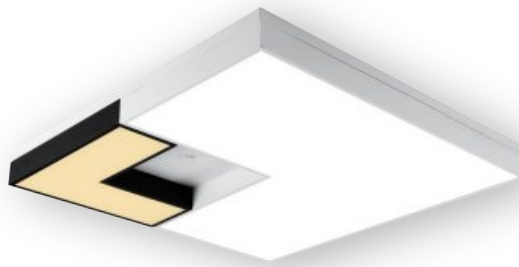

LBRO

ROOM LIGHTING

It's special when **LBRO** makes it, with this light, you'll add more than just light to your space.

OSRAM

| LED 셔터 거실 / 방등 100W |

Color : white + black / Size : W800 x D800 x H80 mm / Bracket : W290 x D290 x H10 mm
Color temperature : 3000K + 6500K / Material : steel + acrylic / 오스람칩, 오스람안정기, KS인증, 스위치 2개 가능