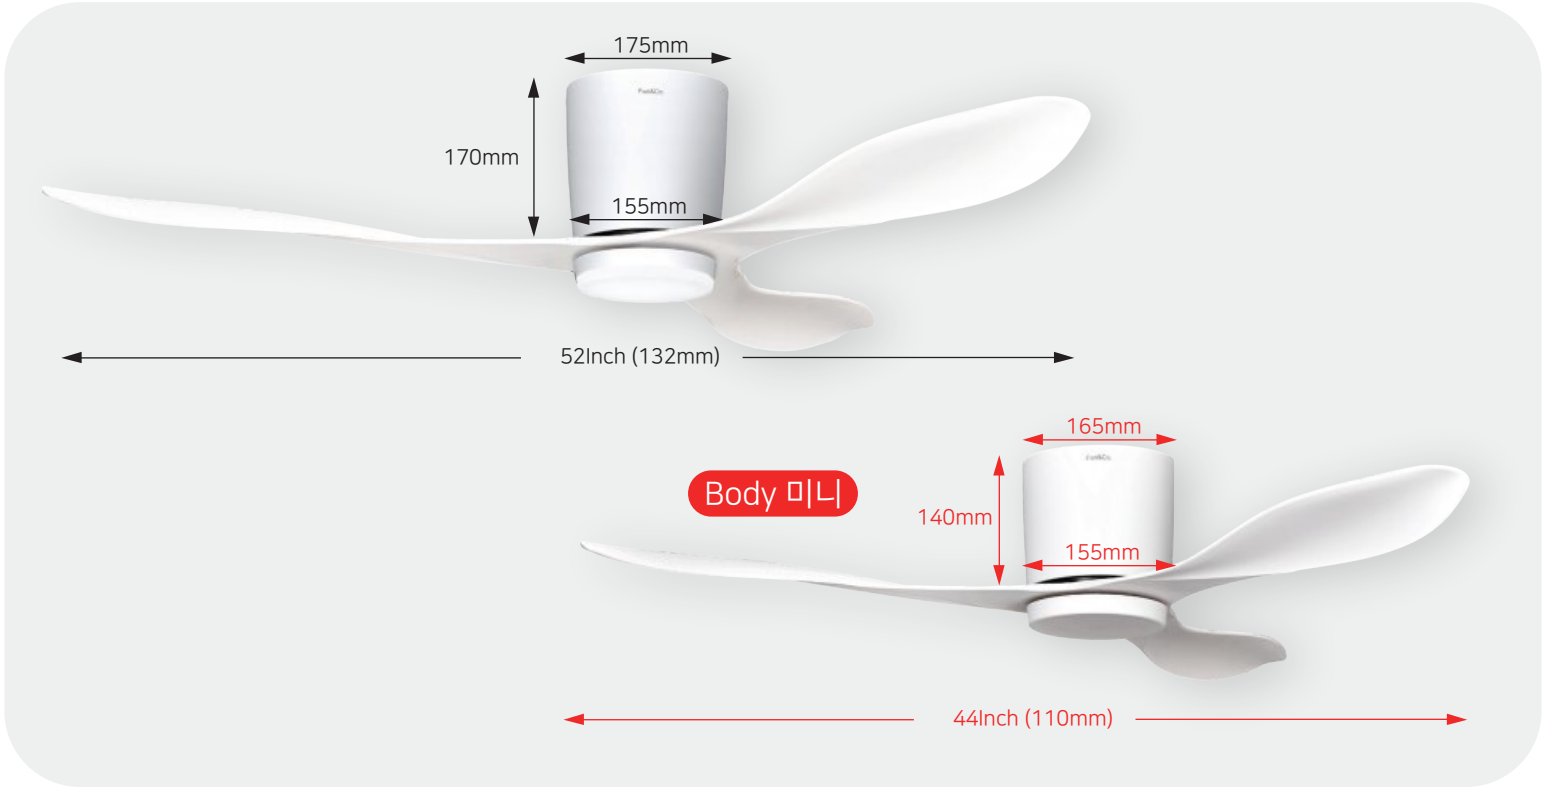

### 미니레나 / LED 조명(18W) 가능 / 리모컨 사용 가능

Size 44inch(1100 x 170 mm) / 3색 조명 / 밝기조절 / i-feel 기능 / 리모컨 사용