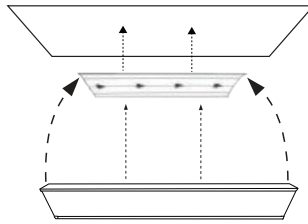

LBRO

COMMERCIAL LIGHTING

It's special when LBRO makes it, with this light, you'll add more than just light to your space.

LED 블랙 엣지 라인 500 / 1000 / 1500

KS인증 / 오스람 안정기 / 삼성칩 / 고효율 / 슬림 디자인 / Made In Korea / 가이드 사용으로 쉬운 설치

LED 블랙 엣지 라인

Color : black, white / Size : W500 x D65 x H24 mm (20W)
W1000 x D65 x H24 mm (40W) / W1500 x D65 x H24 mm (50W)

Color temperature: 3000K, 4000K, 5700K

고효율, KS인증, 오스람안정기, 삼성칩

DDN LED T5 300 / 600 / 1200 / 1500

LED T5 300 / 600 / 900 / 1200 / 1500

Size : W300 x D23 x H34(6W), W600 x D23 x H34(10W), W900 x D23 x H34(15W)

W1200 x D23 x H34(20W), W1500 x D23 x H34mm(30W) / Color : WHITE / Color temperature : 2700K / 4000K / 6500K