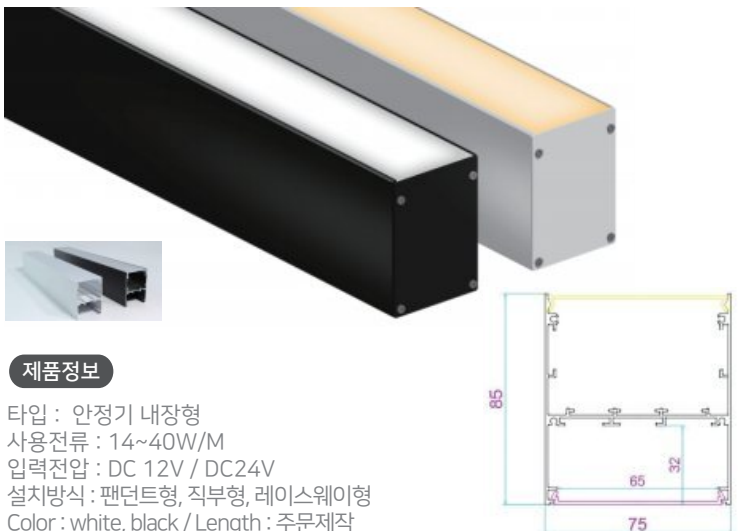

라인 직부 ZC75-85 (SMPS 내장형) |