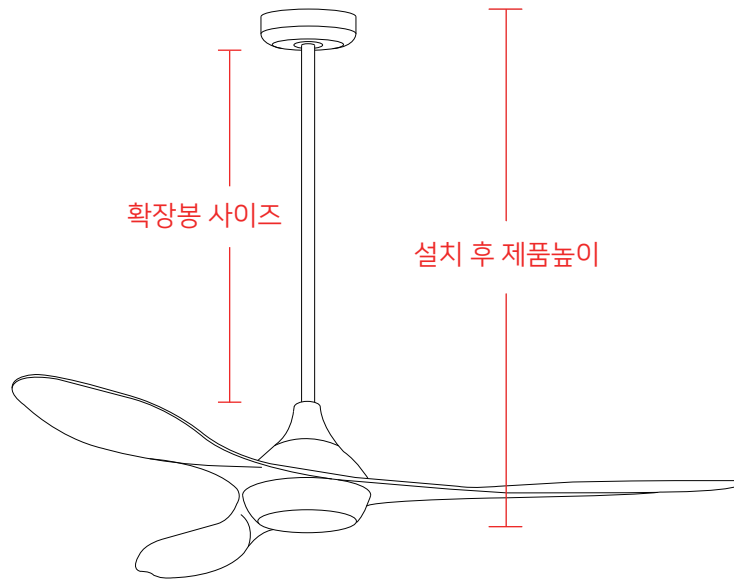

LBRO

PREMIUM CEILING FAN

It's special when LBRO makes it, with this light, you'll add more than just light to your space.

실링팬 확장봉 키트

높은 천장고에 실링팬 설치가 가능합니다.

확장봉 키트

천장높이	3m	3.5m	4m	5m 이상
확장봉 사이즈 (관장 사이즈)	600m	900m	1200m	1500m 이상
설치 후 제품 높이	780m	1080m	1380m	1680m 이상