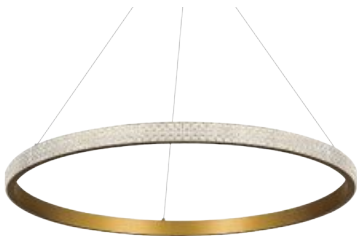

트라이(대) 1단 80W P/D
Size : Ø800 x H40 mm
Color : Gold
Color temperature : 4000K
(오스람칩/KS제품)
OSRAM