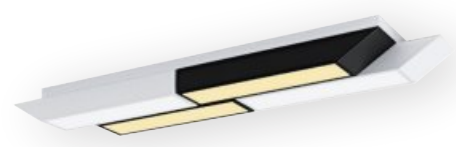

LBRO

LED LIVING LIGHTING

It's special when LBRO makes it, with this light, you'll add more than just light to your space.

OSRAM

ㅣ 피아노 건반 주방 4등 50W ㅣ

Color : black + white / Size : W1100 x D205 x H85 mm
Color temperature: 4000K + 6500k
오스람안정기, KS 인증