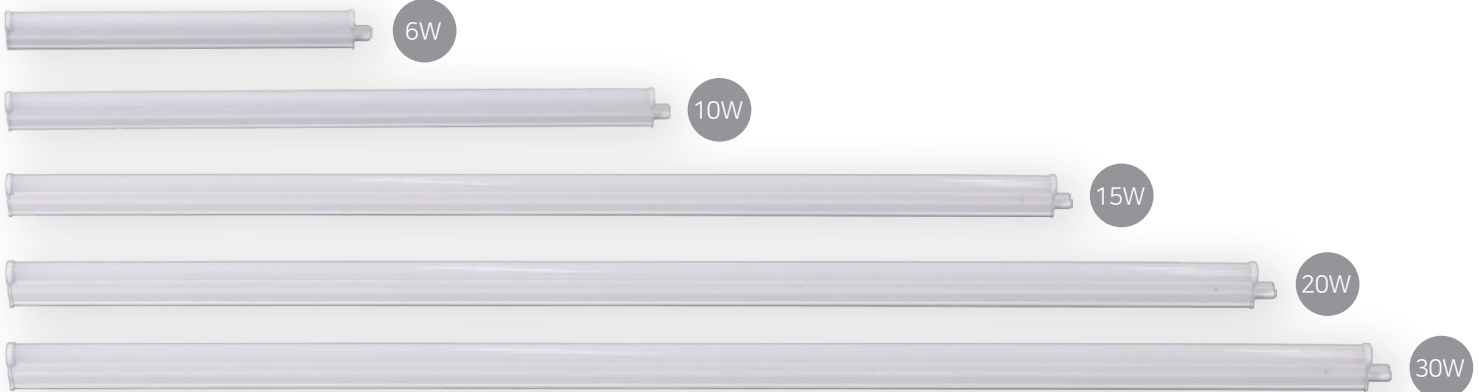

### DDN LED T5 300 / 600 / 1200 / 1500