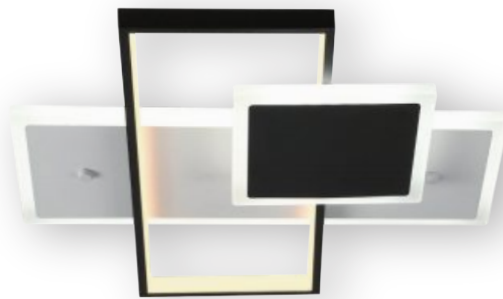

LBRO

LED ROOM LIGHTING

It's special when LBRO makes it, with this light, you'll add more than just light to your space.

리모컨 가능

OSRAM

| 테트리스 55W 방등 3000K+5700K |

Color : black + white / Size : W520 x D520 x H70 mm / Pendant length : x / Material : steel, aluminium
Color temperature : 3000K + 5700K / 오스람 안정기, 오스람칩 / KS인증 / 리모컨 가능 / 스위치 2개 가능