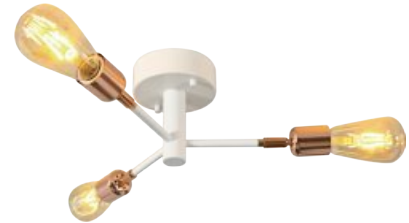

포세이돈 3등 직부 |

Color : white
Size : W350 x D300 x H150 mm
Bracket : W120 x D120 x H40 mm
Material : steel / Socket : E26
각도조절 : O