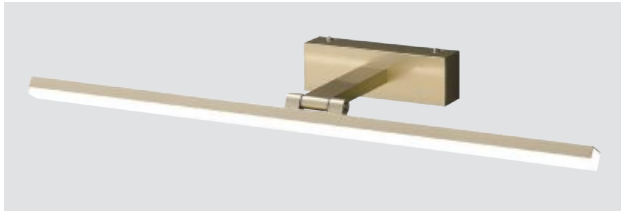

LBRO WALL LIGHTING

It's special when LBRO makes it, with this light, you'll add more than just light to your space.

갤러리 10W 사각 벽등
Color : Gold / Size : W620 x D50 x H170 mm
Color temperature : 4000K
(오스람칩/KS제품)
OSRAM