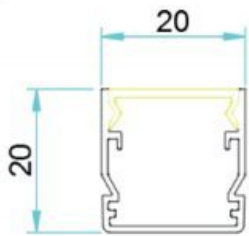

제품정보

타입 : 안정기 외장형
사용전류 : 14~40W/M
입력전압 : DC 12V / DC24V
Color : white, black / length : 주문제작
Color temperature : 3000K, 4000K, 5700K
6500K, Red, Green, Blue, R.G.B