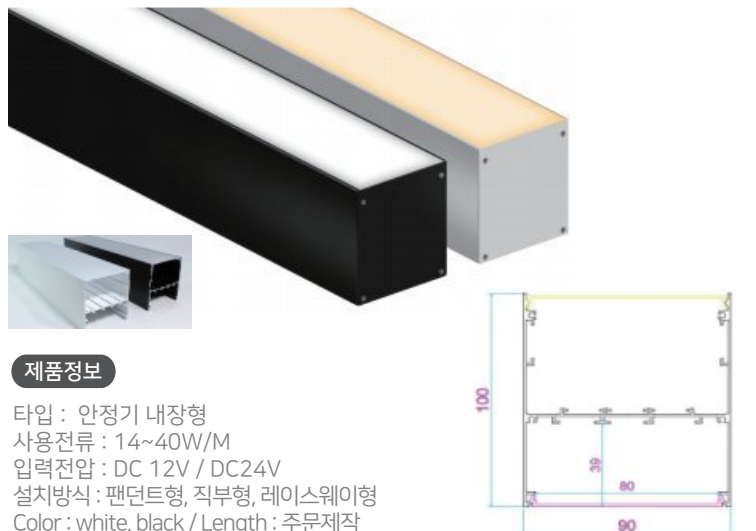

라인 직부 ZC90-100 (SMPS 내장형) |