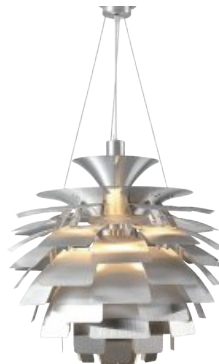

| 아트 1등 펜던트(소) |

Color : gray
Size : W480 x D480 x H500 mm
Bracket : W125 x D125 x H120 mm
Pendant length : 2m
Material : steel / Socket : E26