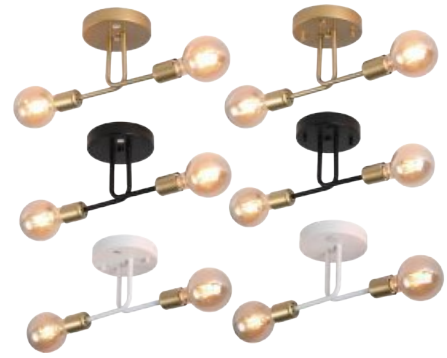

직부/센서 겸용

| 블라섬 2등 직부 센서 겸용 |

Color : gold, black, white
Size : W300 x D150 x H165 mm
Bracket : W150 x D150 x H30 mm
Material : steel
Socket : E26 / 각도조절 : X
(센서모듈 별도 구매)