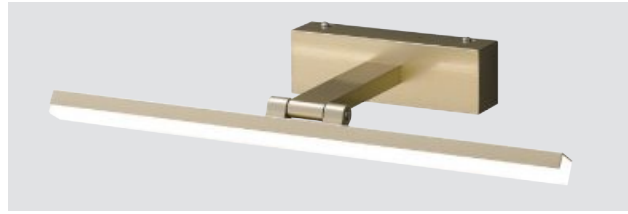

갤러리 5W 사각 벽등
Color : Gold / Size : W420 x D50 x H170 mm
Color temperature : 4000K
(오스람칩/KS제품)
OSRAM