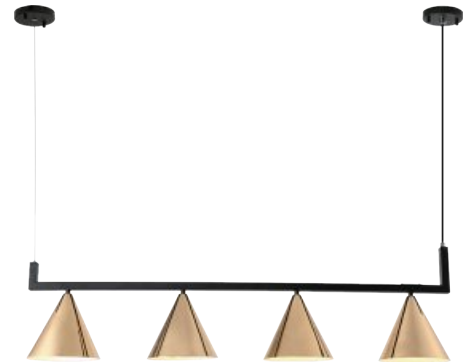

| 루팡 4등 펜던트 |

Color : black+metal gold
Size : W1100 x D180 x H320 mm
Bracket : W110 x D110 x H20 mm
Pendant length : 2m
Material : steel / Socket : E26