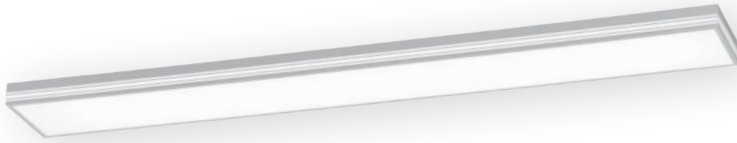

LBRO

LED LIVING LIGHTING

It's special when LBRO makes it, with this light, you'll add more than just light to your space.

루시드 주방등 50W |

Size : W1190 x D165 x H55 mm
Color temperature: 6500K / 플리커프리, 삼성칩, KC 인증