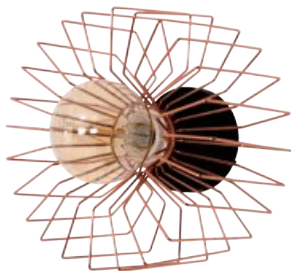

| 양상불 1등 벽등 |

Color : rose gold
Size : W250 x D250 x H150 mm
Bracket : W110 x D110 x H20 mm
Material : steel / Socket : E26