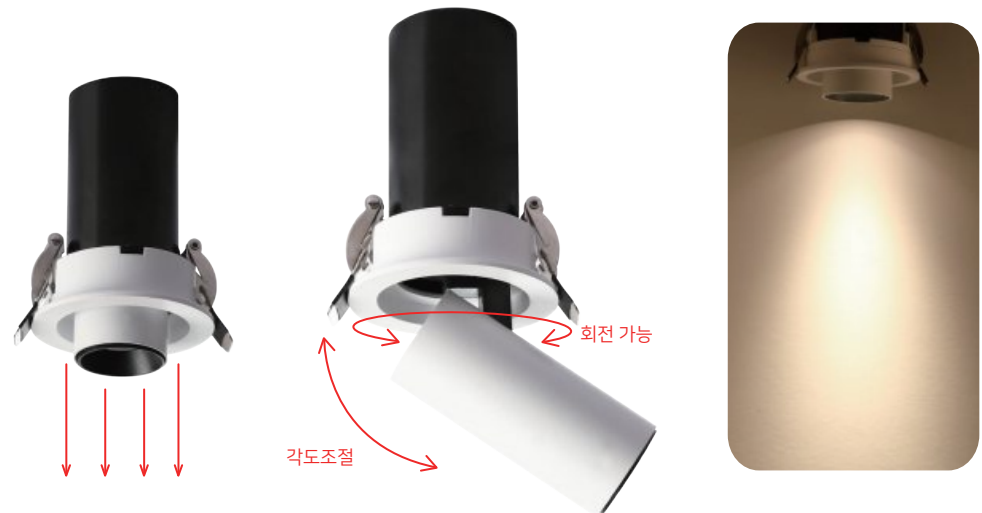

LBRO

COMMERCIAL LIGHTING

It's special when LBRO makes it, with this light, you'll add more than just light to your space.

LED 폴링 2인치 COB 6W

LED 폴링 2인치 COB 6W
Color : White + Black / Size : W65 x D65 x H95 mm Ø55
Hole Size : W55 x D55 x H95 mm (타공 55Ø)
Material : Aluminium / Color temperature : 3000K, 4000K
각도조절(빔각도 24°) 및 회전 가능, KS인증, 크리칩, 오스람안정기 **CREE** **OSRAM**