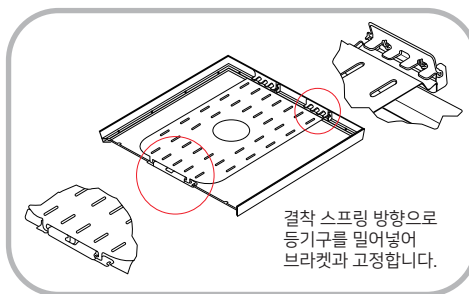

## 브라켓 고정법

LED provided by SAMSUNG

**IY-35 50W I**

Size : W640 x D640 x H35 mm  
Color temperature: 6300K  
삼성칩, 플리커프리, KS 인증

결착 스프링 방향으로  
등기구를 밀어넣어  
브라켓과 고정합니다.

LED provided by SAMSUNG

**IY-35 50W I**

Size : W620 x D620 x H35 mm  
Color temperature : 6300K  
삼성칩, 플리커프리, KS 인증