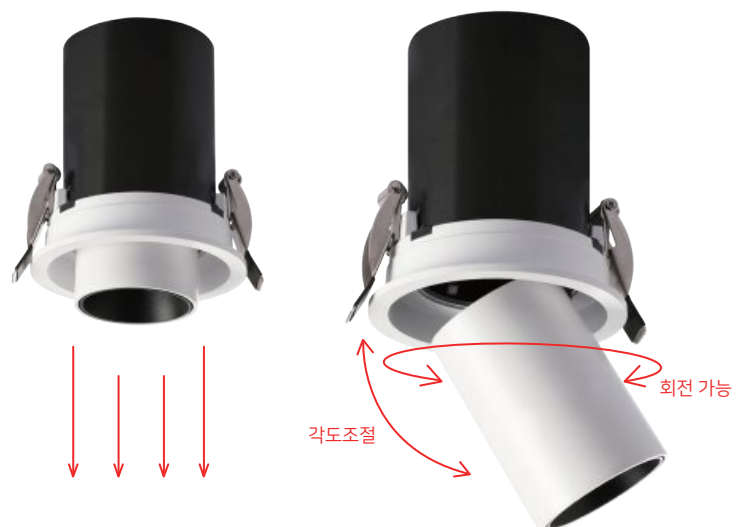

LED 폴링 3인치 COB 10W

LED 폴링 3인치 COB 10W
Ø75 Color : White + Black / Size : W85 x D85 x H95 mm
Hole Size : W75 x D75 x H95 mm (타공 75Ø)
Material : Aluminium / Color temperature : 3000K, 4000K
각도조절(빔각도 24°) 및 회전 가능, KS인증, 크리칩, 오스람안정기 **CREE** **OSRAM**