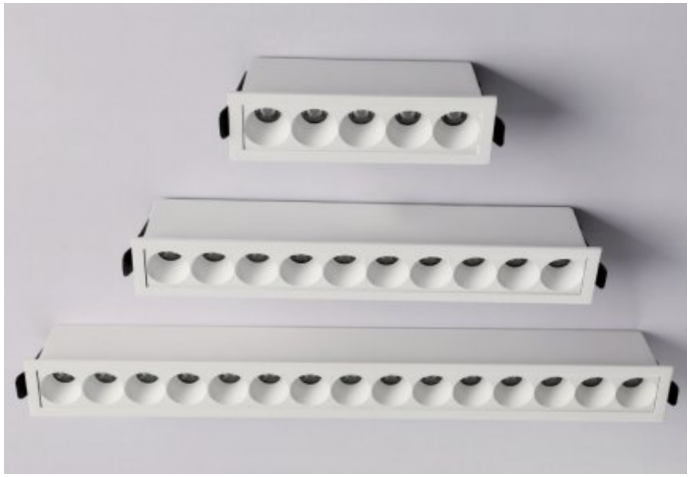

LBRO COMMERCIAL LIGHTING

It's special when LBRO makes it, with this light, you'll add more than just light to your space.

LED 타이드 매입등 8W/15W/20W

140x35