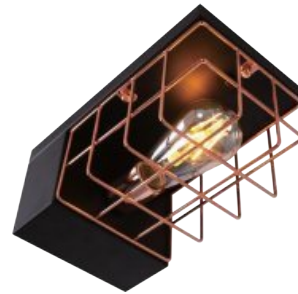

| 네트1등 직부 |

Color : black
Size : W270 x D150 x H120 mm
Bracket : 일체형
Material : steel / Socket : E26
각도조절 : X