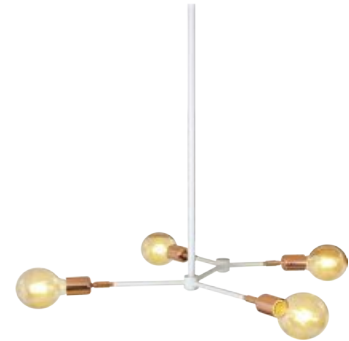

| 베그르 4등 펜던트 |

Color : white
Size : W450 x D480 x H50 mm
Bracket : W130 x D130 x H25 mm
Pipe length : 300, 600, 900(300+600)mm
Material : steel / Socket : E26 / 각도조절 : O