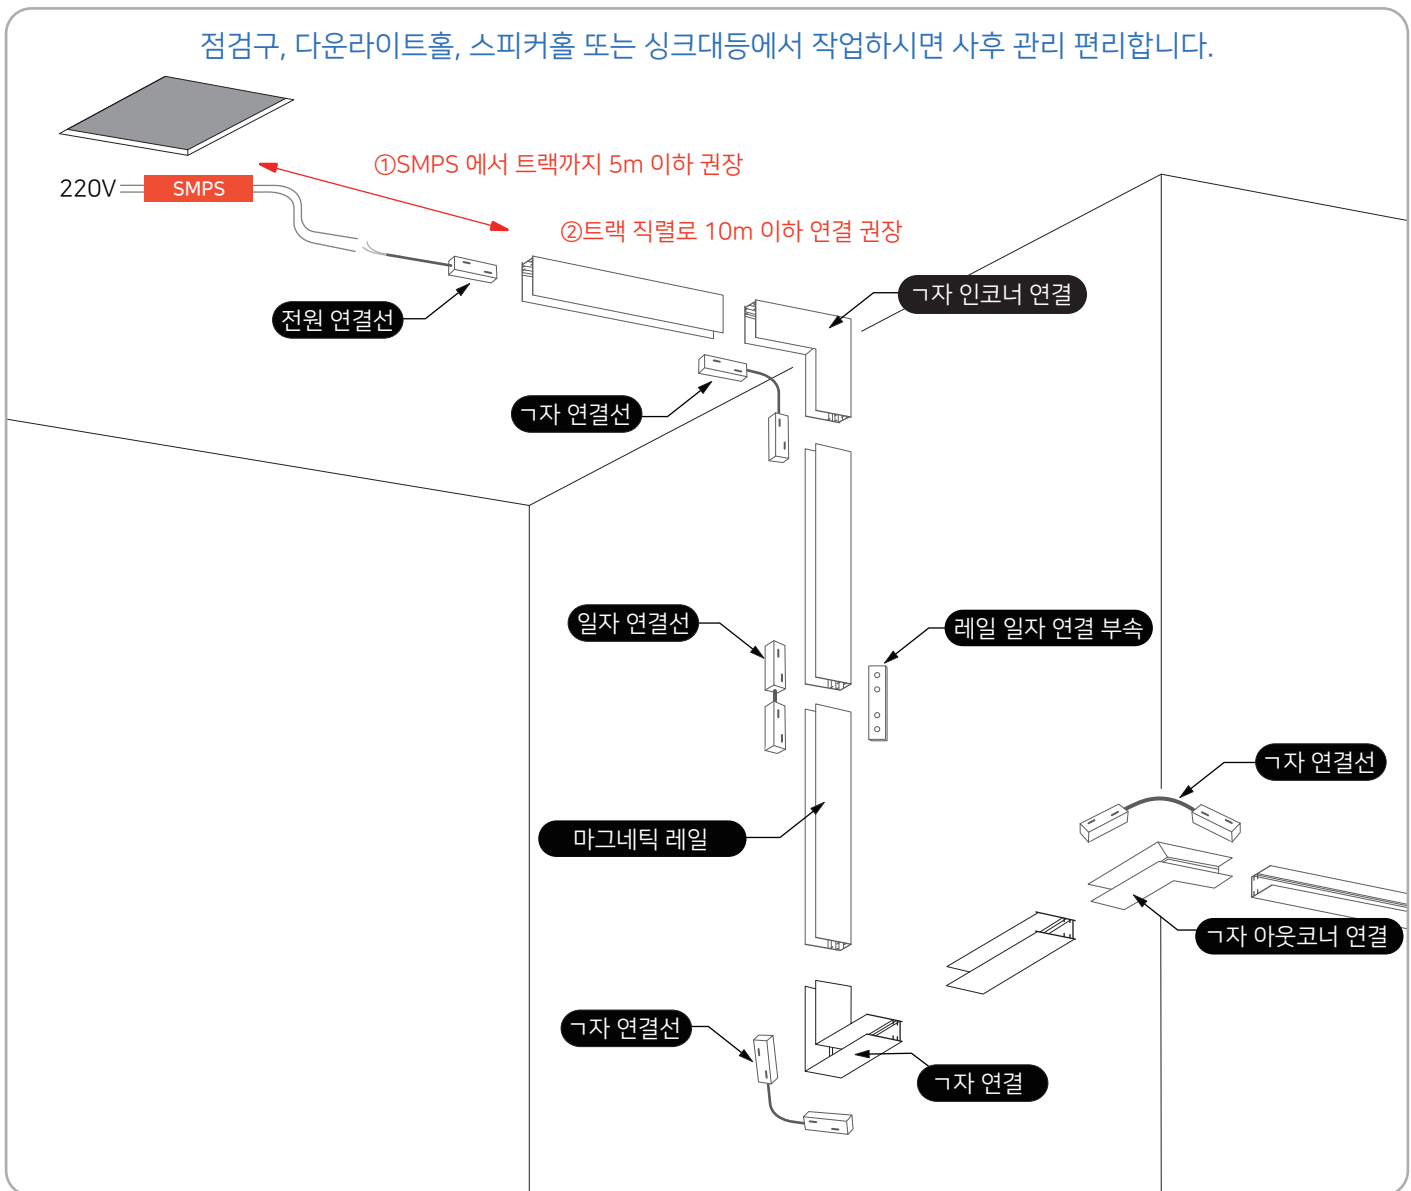

LED 마그네틱 연결 예시도

점검구, 다운라이트홀, 스피커홀 또는 싱크대등에서 작업하시면 사후 관리 편리합니다.