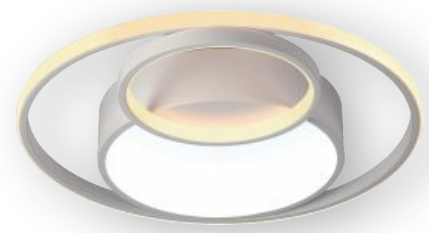

### ! 돌핀 50W 방등 3000K + 6500K !

Color : blue, white, pink / Size : W530 x D530 x H70 mm / Material : steel, PC  
Color temperature : 3000K + 6500K / 삼성칩, KS 인증