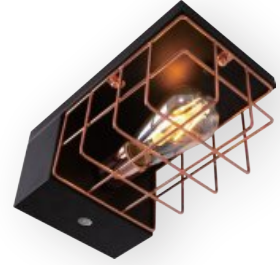

| 네트 1등 센서 |

Color : black
Size : W270 x D150 x H120 mm
Bracket : 일체형
Material : steel / Socket : E26
각도조절 : X
(센서모듈 별도 구매)