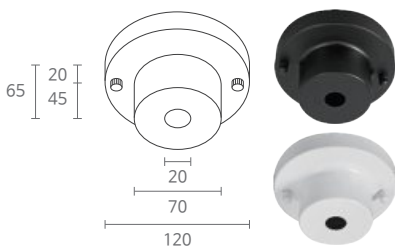

| 5등용 2단 후렌치(원형) |

Color : black, white
전선홀 : Ø20
Size (Circle uneven)
W120 x D120 x H25(70 x 70 x 40) mm