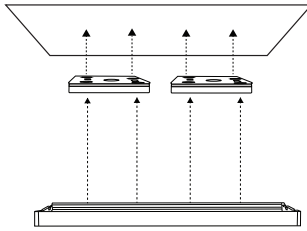

LBRO

COMMERCIAL LIGHTING

It's special when LBRO makes it, with this light, you'll add more than just light to your space.

LED 블랙 엣지 라인 500 / 1000 / 1500

KS인증 / 오스람 안정기 / 삼성칩 / 고효율 / 슬림 디자인 / Made In Korea / 가이드 사용으로 쉬운 설치

LED 블랙 엣지 라인

Color : black, white / Size : W500 x D65 x H24 mm (20W)
W1000 x D65 x H24 mm (40W) / W1500 x D65 x H24 mm (50W)

Color temperature: 3000K, 4000K, 5700K

고효율, KS인증, 오스람안정기, 삼성칩

DDN LED T5 300 / 600 / 1200 / 1500

LED T5 300 / 600 / 900 / 1200 / 1500

Size : W300 x D23 x H34(6W), W600 x D23 x H34(10W), W900 x D23 x H34(15W)

W1200 x D23 x H34(20W), W1500 x D23 x H34mm(30W) / Color : WHITE / Color temperature : 2700K / 4000K / 6500K