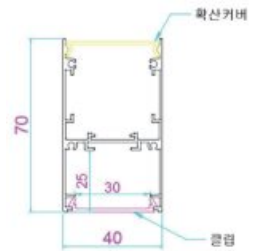

제품정보

타입 : 안정기 내장형
사용전류 : 14~40W/M
입력전압 : DC 12V / DC24V
설치방식 : 팬던트형, 직부형, 레이스웨이형
Color : white, black / Length : 주문제작
Color temperature : 3000K, 4000K, 5700K, 6500K, Red, Green, Blue, R.G.B