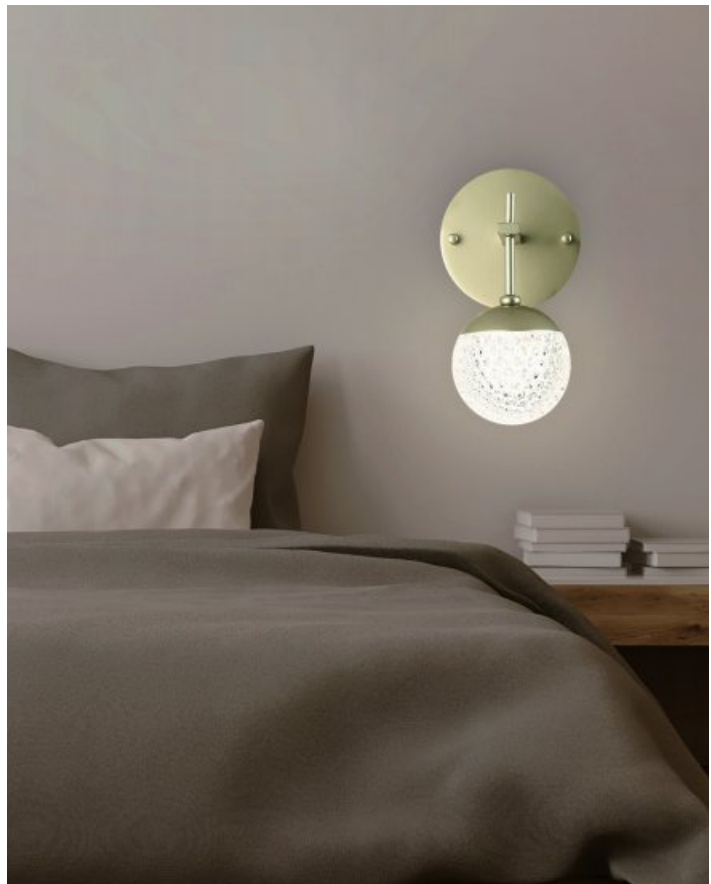

LBRO

FRONT LIGHTING

It's special when LBRO makes it, with this light, you'll add more than just light to your space.

OSRAM

LED 트윙클 직부 10W / LED 트윙클 센서 10W |

Color : khaki gold / Size : W150 x D150 x H170 mm
Bracket : W150 x D150 x H30 mm / Material : steel + acrylic
Color temperature : 4000K(주백색) / 오스람칩, 오스람안정기, KS인증

OSRAM

LED 트윙클 벽등 10W |

Color : khaki gold / Size : W150 x D150 x H170 mm
Bracket : W150 x D150 x H30 mm / Material : steel + acrylic
Color temperature : 4000K(주백색) / 오스람칩, 오스람안정기, KS인증