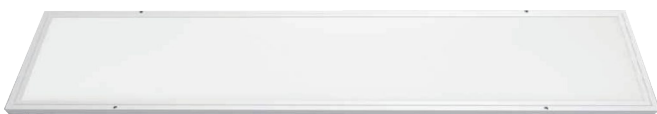

직하 엣지 50W |

Size : W1290 x D230 mm
5700K(주) / 플리커프리