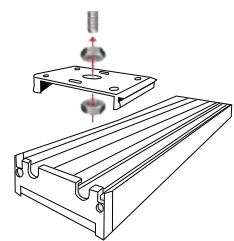

LED 블랙 엣지 라인

Color : black, white / Size : W500 x D65 x H24 mm (20W)
W1000 x D65 x H24 mm (40W) / W1500 x D65 x H24 mm (50W)

Color temperature: 3000K, 4000K, 5700K

고효율, KS인증, 오스람안정기, 삼성칩