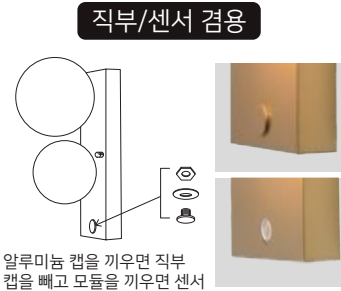

알루미늄 캡을 끼우면 직부
캡을 빼고 모듈을 끼우면 센서