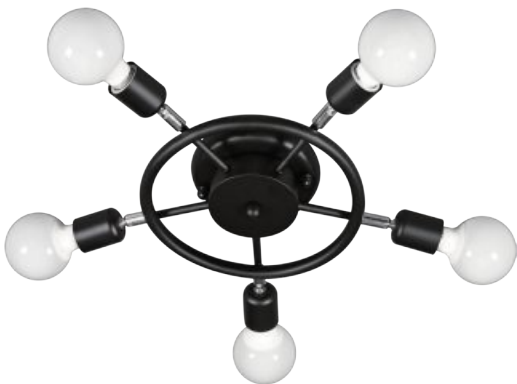

| 미니코치 5등 직부 |

Color : black
Size : W440 x D440 x H70 mm
Bracket : W150 x D150 x H25 mm
Material : steel / Socket : E26
각도조절 : ○