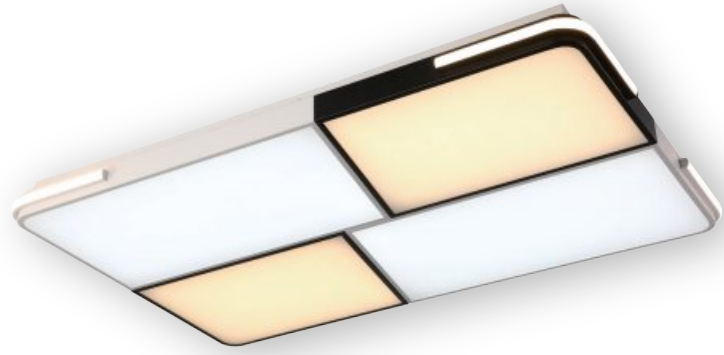

LBRO

LIVING ROOM LIGHTING

It's special when LBRO makes it, with this light, you'll add more than just light to your space.

LED 옛세이 거실등 200W

Color : black+white / Size : W1130 x D735 x H85 mm / Bracket : W840 x D480 x H10 mm
Color temperature : 3000K+5700K / Material : steel + acrylic / 오스람칩, 오스람안정기, KS 인증, 스위치 2개 가능