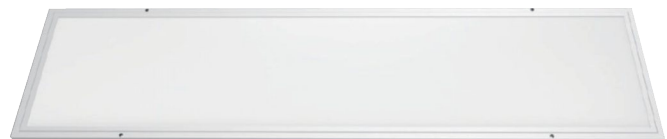

면조명 M바 50W (신축개보수용) |

Size : W1290 x D320 mm
5700K(주) / 플리커프리