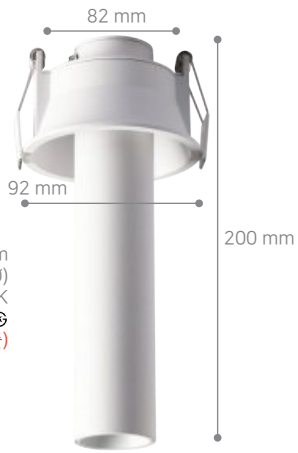

LBRO

COMMERCIAL LIGHTING

It's special when LBRO makes it, with this light, you'll add more than just light to your space.

LED 스윙 1등 COB 10W (200mm)