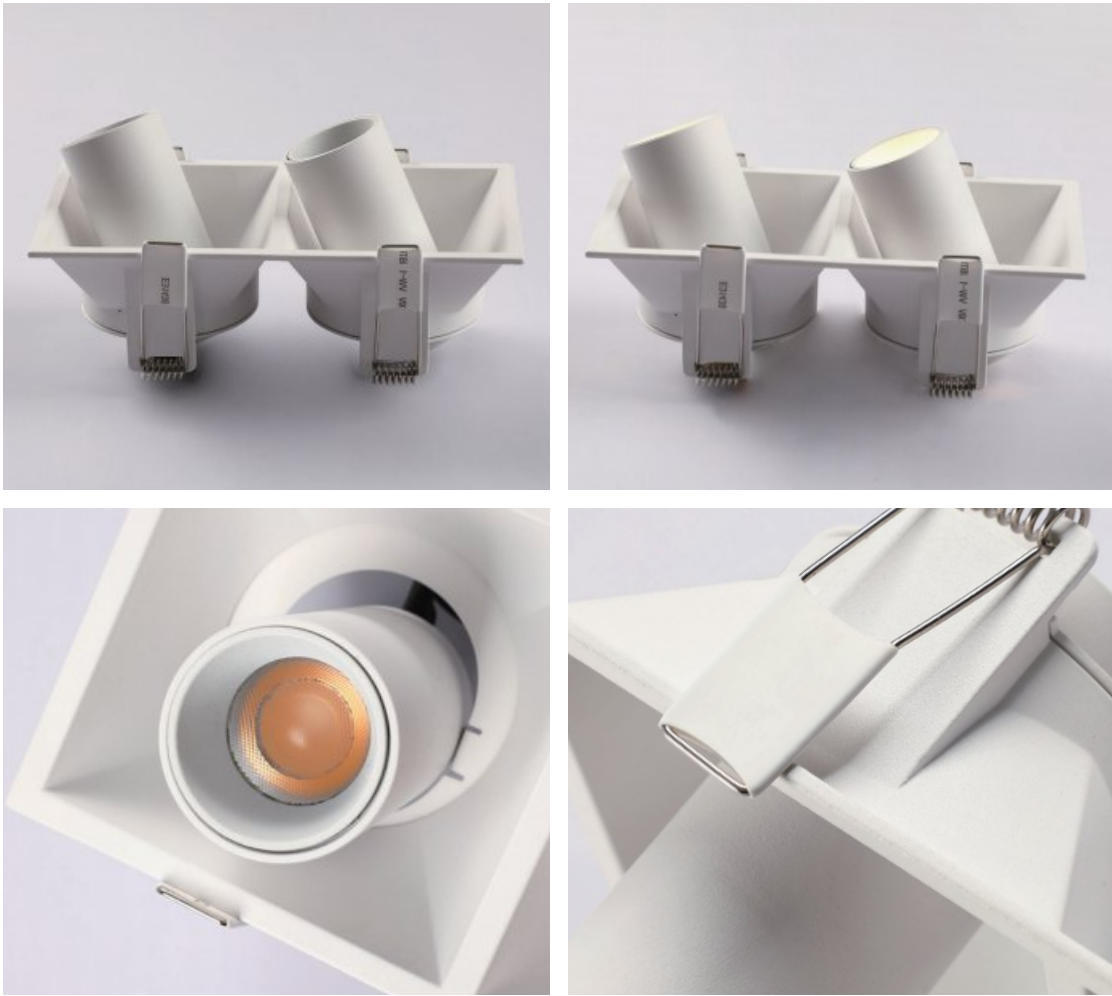

LBRO

COMMERCIAL LIGHTING

It's special when LBRO makes it, with this light, you'll add more than just light to your space.