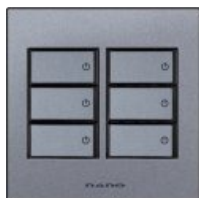

LBRO

NANO ART II PEALGREY SERIES

It's special when LBRO makes it, with this light, you'll add more than just light to your space.

더욱 세련되고 품격있는 인테리어를 연출할때 꼭 필요한 펄그레이 시리즈

| 나노 아트 II 펄 그레이 시리즈 |

6구 스위치

1구 3로 스위치