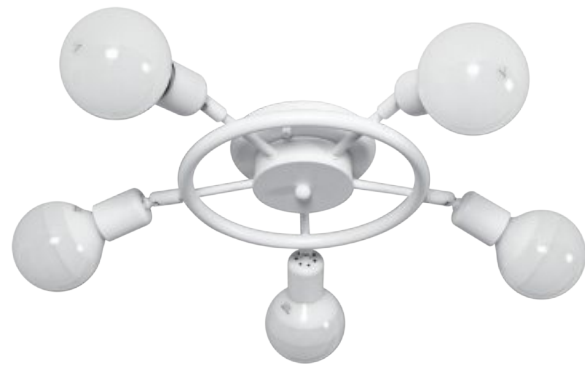

| 미니코치 5등 직부 |

Color : white
Size : W440 x D440 x H70 mm
Bracket : W150 x D150 x H25 mm
Material : steel / Socket : E26
각도조절 : ○