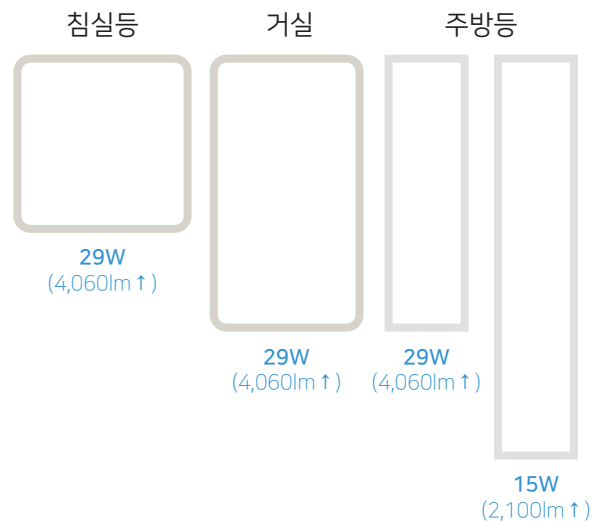

초고효율 LED 조명 (140m/W이상)

최고 에너지 효율을 구현한 주택용 고효율 조명
중전 제품 대비 27% 전기료를 절감 할 수 있습니다. (40W기준)

최대 5배 더 긴 수명과 가치

스마트한 에너지 효율! 에너지 소모가 적어 전력 소비량을 최대 64%까지 절감하면서도 조명 밝기는 기존 형광등과 동일한 수준입니다.

에너지 절감율
최대 64% 까지 절감!

최대 5배
형광등 수명 10,000 시간기준