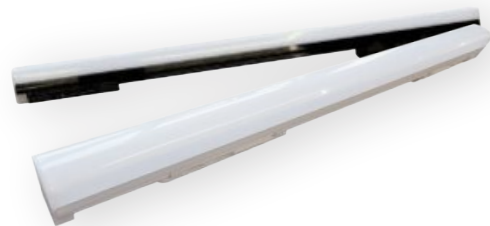

LED 라인 조명600 15W

Color : black, white / Size : W600 x D34 x H55 mm
Color temperature : 3000K, 4000K, 5700K
Material : PC / 삼성칩, KS인증, 플리커프리