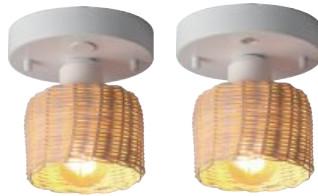

LBRO

CEILING & SENSOR LIGHTING

It's special when LBRO makes it, with this light, you'll add more than just light to your space.

직부/센서 겸용

| 쥬얼리 1등 직부 센서 겸용 |

Color : gold / Size : W150 x D150 x H210 mm
Bracket : W150 x D150 x H30 mm
Material : steel, crystal / Socket : E26 / 각도조절 : X
(센서모듈 별도 구매)

직부/센서 겸용

| 헤르메스 1등 직부 센서 겸용 |

Color : gold / Size : W170 x D170 x H245 mm
Bracket : W150 x D150 x H30 mm
Material : steel, crystal / Socket : E26 / 각도조절 : X
(센서모듈 별도 구매)

직부/센서 겸용

| 클러스터 3등 직부/센서 겸용 |

Color : champagne gold(도색) / Size : W365 x D365 x H370 mm
Bracket : W150 x D150 x H30 mm
Material : iron, crystal / Socket : E14
* 제품 특성상 수령 후 조립하여야 합니다.

직부/센서 겸용

| 피크 1등 직부 센서 겸용 |

Color : white / Size : W150 x D120 x H150 mm
Bracket : W150 x D150 x H30 mm
Material : steel, rattan / Socket : E26 / 각도조절 : X
(센서모듈 별도 구매)

직부/센서 겸용

| 블리드 2등 직부 센서 겸용 |

Color : gold, black, white
Size : W450 x D150 x H200 mm
Bracket : W150 x D150 x H30 mm
Material : steel / Socket : G9
각도조절 : x / Ball size : Φ120
(센서모듈 별도 구매)

| 코스트 1등 센서 P/D |

Color : gold, black
Size : W335 x D335 x H220 mm
Bracket : W150 x D150 x H30 mm
Pendant length : 2M
Material : steel, crystal / Socket : E26
(센서모듈 별도 구매)

직부/센서 겸용

| 블라섬 2등 직부 센서 겸용 |

Color : gold, black, white
Size : W300 x D150 x H165 mm
Bracket : W150 x D150 x H30 mm
Material : steel
Socket : E26 / 각도조절 : X
(센서모듈 별도 구매)