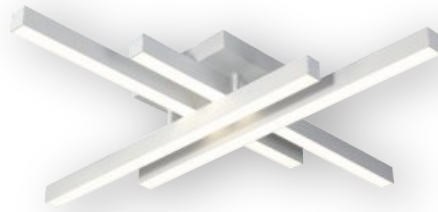

LBRO

LIVING ROOM LIGHTING

It's special when LBRO makes it, with this light, you'll add more than just light to your space.

OSRAM

| LED 그리드 방등 60W / 거실등 130W |

Color : black, white / Size : W940 x D940 x H120 mm / Bracket : W250 x D250 x H40 mm
Color temperature : 4000K / Material : steel / 오스람칩, 오스람안정기, KS 인증