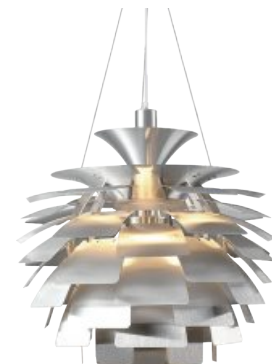

| 아트 1등 펜던트(대) |

Color : gray
Size : W580 x D580 x H650 mm
Bracket : W150 x D150 x H100 mm
Pendant length : 2m
Material : steel / Socket : E26