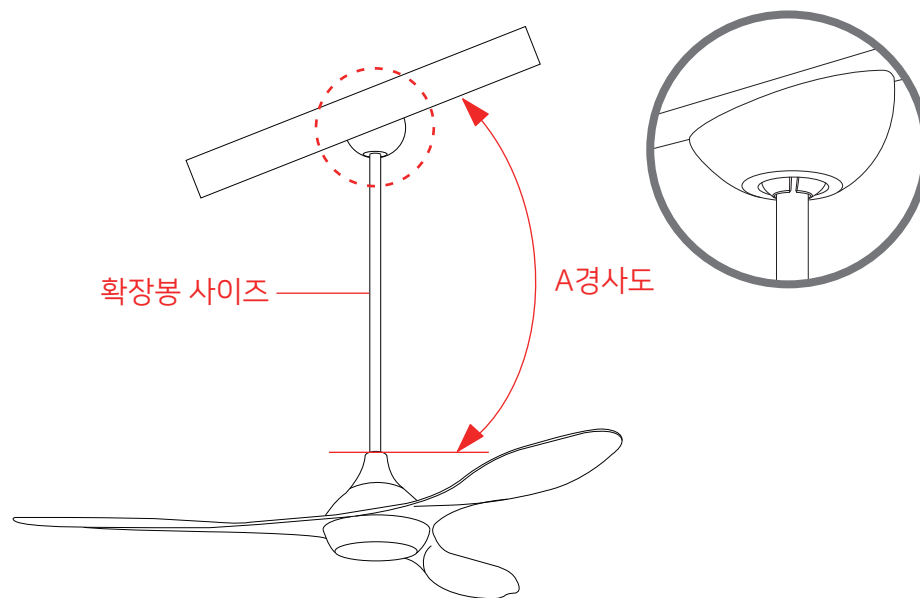

실링팬 경사 키트

경사진 천장, 14-35도 까지 설치 가능 하며, 경사 키트 사용에는 확장봉을 필수로 사용해야 합니다.

경사 키트

A경사도	14-35도			
확장봉 사이즈 (관장 사이즈)	600m	900m	1200m	1500m
경사키트 모델명	202101 (백색, 블랙)