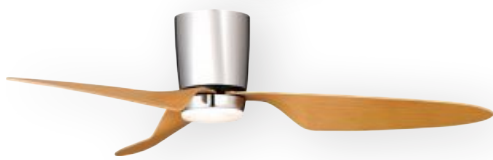

LED 네오 코다 (18W)

Color : chrome + wood
Size : W1320 x H220 mm
Color temperature : 3000K, 4000K, 5000K
조도 : 2000LMS / 밝기조절 : O
리모컨 사용