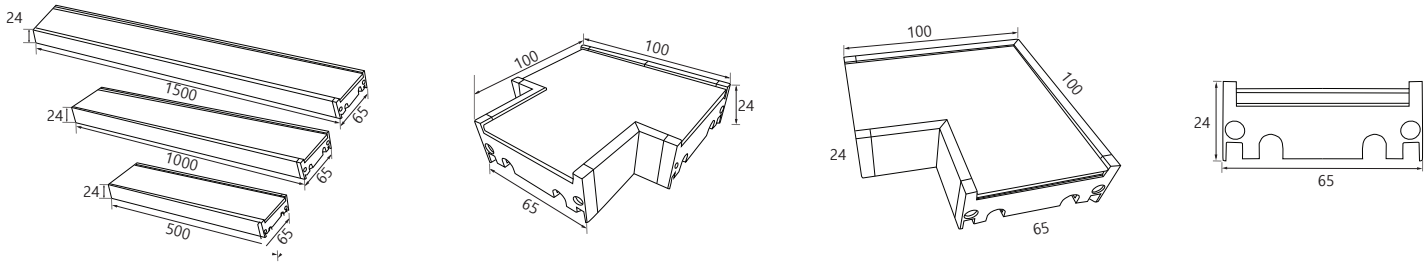

Guide Type

Wire Type

Bolt Type

LBRO

COMMERCIAL LIGHTING

It's special when LBRO makes it, with this light, you'll add more than just light to your space.

LED 블랙 엣지 라인 500 / 1000 / 1500

KS인증 / 오스람 안정기 / 삼성칩 / 고효율 / 슬림 디자인 / Made In Korea / 가이드 사용으로 쉬운 설치

Bracker Type