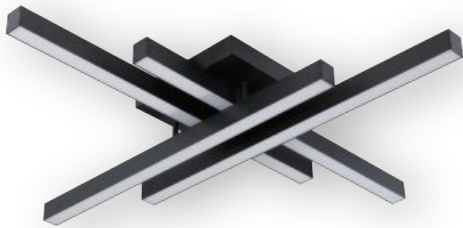

LBRO

LIVING ROOM LIGHTING

It's special when LBRO makes it, with this light, you'll add more than just light to your space.

OSRAM

| LED 그리드 방등 60W / 거실등 130W |

Color : black, white / Size : W940 x D940 x H120 mm / Bracket : W250 x D250 x H40 mm
Color temperature : 4000K / Material : steel / 오스람칩, 오스람안정기, KS 인증