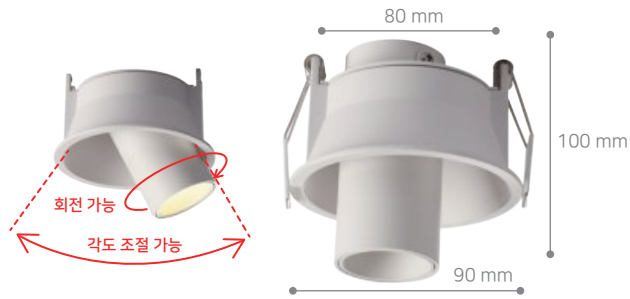

LED 스윙 1등 COB 10W (100mm)