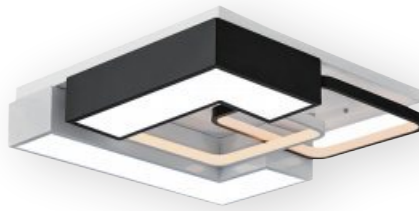

메버릭 150W 거실등 |

Color : black + white
Size : W740 x D740 x H100 mm
Color temperature: 3000K + 6500K
삼성칩, KS 인증