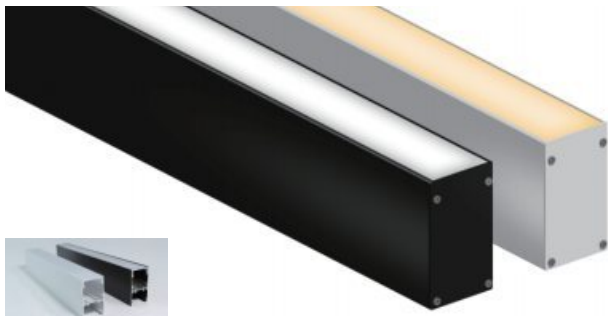

라인 직부 ZC40-70 (SMPS 내장형)

제품정보

타입 : 안정기 내장형
사용전류 : 14~40W/M
입력전압 : DC 12V / DC24V
설치방식 : 팬던트형, 직부형, 레이스웨이형
Color : white, black / Length : 주문제작
Color temperature : 3000K, 4000K, 5700K, 6500K, Red, Green, Blue, R.G.B

해당 제품은 예폭시 방수처리가 가능한 제품입니다.

고정방식