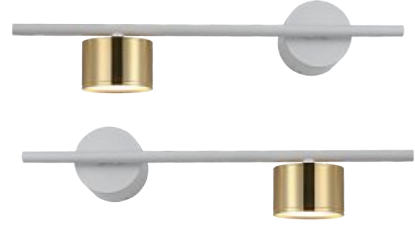

| 빌로우 10W 벽등 |

Color : gold+white / Type : A(상), B(하)
Size : W420 x D110 x H100 mm
Bracket : W80 x D80 x H55 mm / Material : steel, aluminium
Color temperature : 3000K / 삼성칩, KS인증