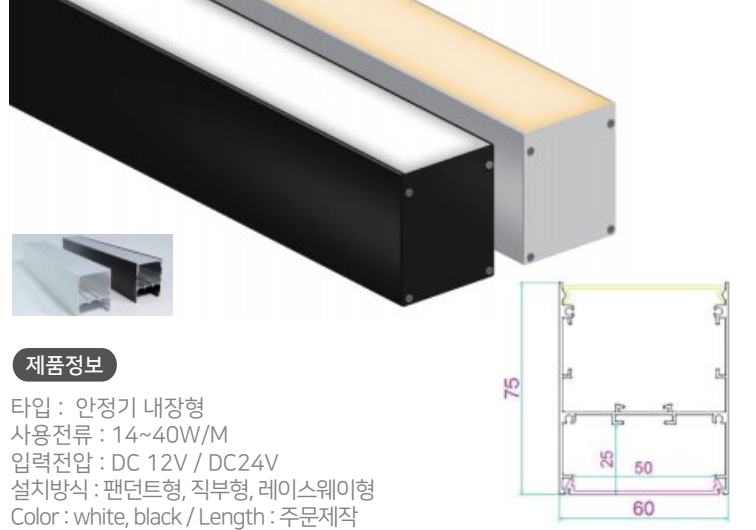

라인 직부 ZC60-75 (SMPS 내장형) |