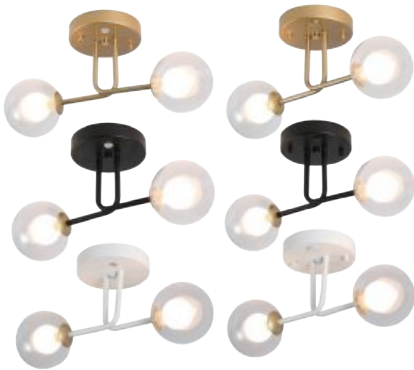

직부/센서 겸용

| 블리드 2등 직부 센서 겸용 |

Color : gold, black, white
Size : W450 x D150 x H200 mm
Bracket : W150 x D150 x H30 mm
Material : steel / Socket : G9
각도조절 : x / Ball size : Φ120
(센서모듈 별도 구매)