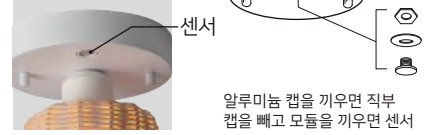

| 피크 1등 직부 센서 겸용 |

Color : white / Size : W150 x D120 x H150 mm
Bracket : W150 x D150 x H30 mm
Material : steel, rattan / Socket : E26 / 각도조절 : X
(센서모듈 별도 구매)