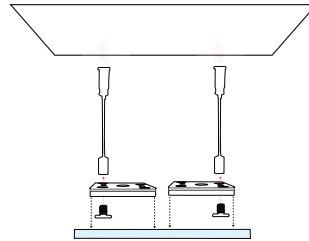

LBRO

COMMERCIAL LIGHTING

It's special when LBRO makes it, with this light, you'll add more than just light to your space.

LED 블랙 엣지 라인 500 / 1000 / 1500

KS인증 / 오스람 안정기 / 삼성칩 / 고효율 / 슬림 디자인 / Made In Korea / 가이드 사용으로 쉬운 설치

LED 블랙 엣지 라인

Color : black, white / Size : W500 x D65 x H24 mm (20W)
W1000 x D65 x H24 mm (40W) / W1500 x D65 x H24 mm (50W)

Color temperature: 3000K, 4000K, 5700K

고효율, KS인증, 오스람안정기, 삼성칩

DDN LED T5 300 / 600 / 1200 / 1500

LED T5 300 / 600 / 900 / 1200 / 1500

Size : W300 x D23 x H34(6W), W600 x D23 x H34(10W), W900 x D23 x H34(15W)

W1200 x D23 x H34(20W), W1500 x D23 x H34mm(30W) / Color : WHITE / Color temperature : 2700K / 4000K / 6500K