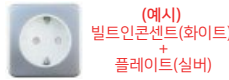

| 빌트인 스위치 콘센트 1개용 플레이트 |

Color : black, silver, white
W59x H59 mm

(예시)
빌트인콘센트(화이트)
+
플레이트(실버)