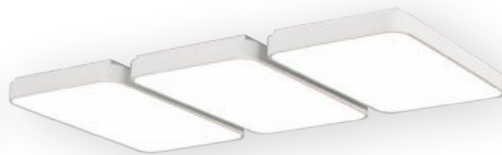

· 시스템 거실등 150W
Size : W1050 x D700 x H40 mm
Color temperature : 6500K
삼성칩, 플리커프리, KC인증