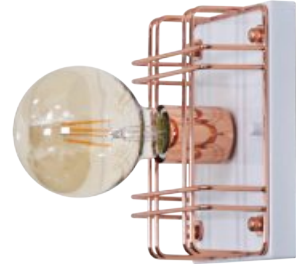

| 메쉬 1등 벽등 |

Color : white
Size : W150 x D180 x H70 mm
Bracket : 일체형
Socket : E26 / Material : steel
각도조절 : X