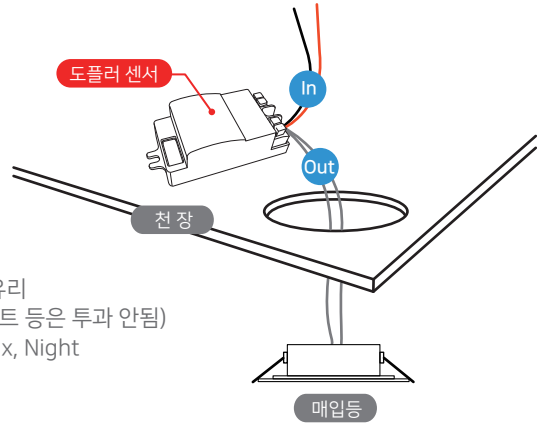

LBRO

COMMERCIAL LIGHTING

It's special when LBRO makes it, with this light, you'll add more than just light to your space.

| 도플러 센서(투시센서) |

Size : 78mm x 36mm x 25 mm
Input voltage : 220~240V/AC
유지시간 : 20초/1분/5분/10분
가능거리 : 1M, 2M, 3M, 5M, 8M
가능 범위 : 360도, 160도
투과재질 : 석고, MDF 합판, 아크릴, 유리
(금속, 두꺼운 원목, 콘크리트 등은 투과 안됨)
Daylight sensor : Day, 50Lux, 30Lux, Night

| 재실 감지 센서 (매입형) |

Color : white
Size : W103 X D103 X H12mm
감지거리 : 3M(최대감지 높이7M)
설정시간 : 3(30초), 1(1분), 3(3분), 5(5분)
센서 가리개 제공 : 2ea(탈부착가능)

| 재실 감지 센서 (노출형) |

Color : white
Size : W103 X D103 X H34mm
감지거리 : 최대감지 높이7M
설정시간 : 3(30초), 1(1분), 3(3분), 5(5분)
센서 가리개 제공 : 2ea(탈부착가능)