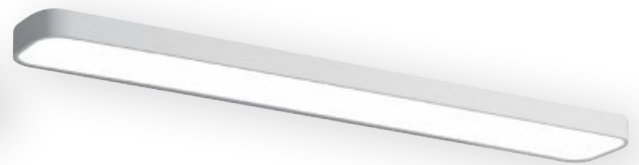

· 시스템 주방등 50W
Size : W1185 x D155 x H40 mm
Color temperature : 6500K
삼성칩, 플리커프리, KC인증