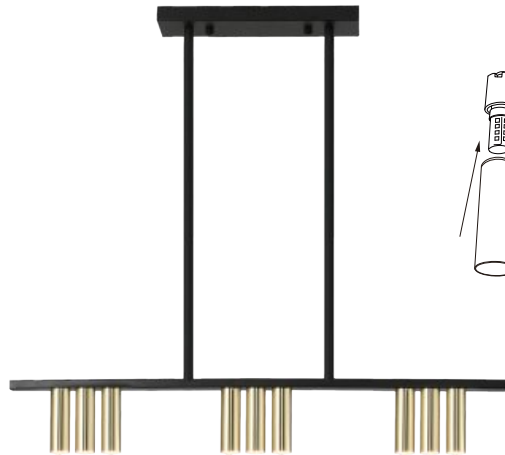

LBRO

POINT LIGHTING

It's special when LBRO makes it, with this light, you'll add more than just light to your space.

Base14(미니스틱)
Only LBRO Base14
커버를 열어서
14Base 램프를
먼저 끼우신후
사용하세요

| 리듬 9등 펜던트 |

Color : gold + black / Size : W800 x D40 x H120 mm / Bracket : W340 x D80 x H25 mm
Pipe length : 600 + 300 mm / Material : steel, aluminium / Socket : E14