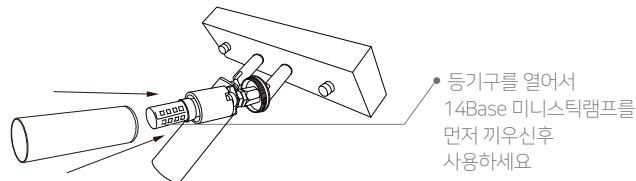

스포트 2등, 3등 직부

Color : white+gold, black+gold / Size : W200 x D60 x H175 mm / Bracket : W200 x D60 x H25 mm
Material : steel+aluminium / Socket : E14 / 각도조절 : $\circ$