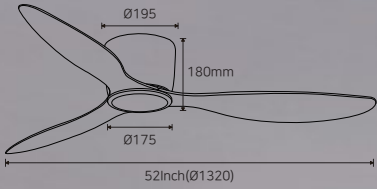

LBRO SLIM CEILING FAN

It's special when LBRO makes it, with this light, you'll add more than just light to your space.

리모컨 포함

| 벤투스 슬림 실링팬 (52Inch) |

Color : black, white, wood / Size : Ø1320 x H180 mm / Material : steel, acrylic
풍속조절(1~5단계), 회전 방향 조절, 타이머(1h, 4h, 8h)