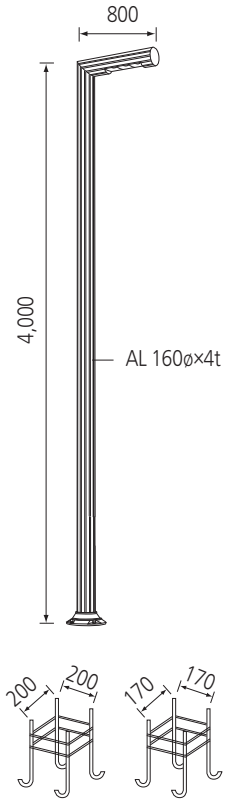

# 148-2COT-2

POLE Aluminum pipe  
LAMP LED 40W×2EA, 80W

<선택 가능>

# 148-SV-LB

POLE Aluminum pipe  
 LAMP LED 20W×3EA,  
 LED 20W×2EA, 100W  
 RGB Panorama 25W×1EA

나라장터 물품식별번호  
 24999915

제품동영상 QR코드

제품동영상 QR코드

# 149-PPC

POLE Aluminum pipe  
 LAMP COB 20W×4EA+20W(뒷면)×1EA, 100W  
 COLOR Metal Gray

나라장터 물품식별번호  
 24044641

# 150L-XC

POLE Aluminum pipe  
 LAMP COB 20W×3EA, 60W  
 COLOR Metal Gray

나라장터 물품식별번호  
 24044643

<선택 가능>

<선택 가능>

뒷쪽 램프