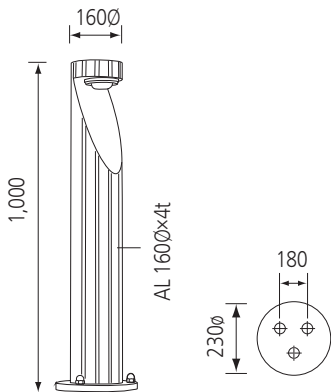

170S-MI

POLE Aluminum pipe
LAMP COB 20W×1EA, 20W
COLOR Metal Gray

나라장터 물품식별번호
24050178