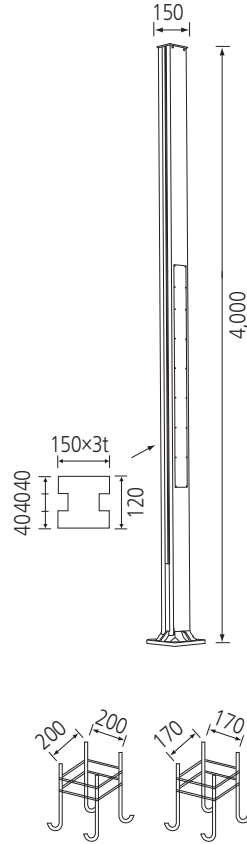

140-PNLA

POLE Aluminum pipe
LAMP LED BAR 118W
RGB Panorama 42W
COLOR Silver

나라장터 물품식별번호
24485391

<선택 가능>