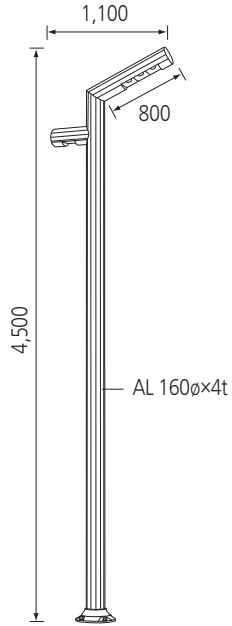

# 150L-YC

POLE Aluminum pipe  
 LAMP COB 20W×4EA, 80W  
 COLOR Metal Gray

나라장터 물품식별번호  
 24044642

# 150L-SVC

POLE Aluminum pipe  
 LAMP COB 20W×3EA (상부), COB 1EA (하부), 80W  
 COLOR Metal Gray

나라장터 물품식별번호  
 24044644

<선택 가능>

<선택 가능>

# 150L-TYC

POLE Aluminum pipe  
 LAMP COB 20W×3EA (상부), COB 20W×1EA (하부), 80W  
 COLOR Black

나라장터 물품식별번호  
 24044645

<선택 가능>