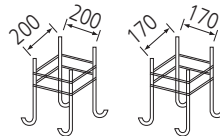

<선택 가능>