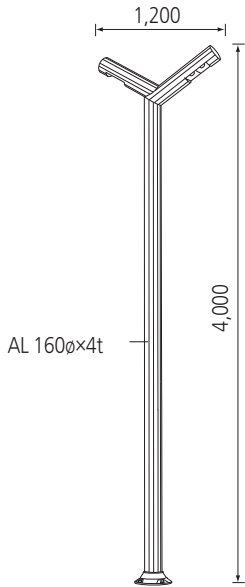

# 149-PPC

POLE Aluminum pipe  
 LAMP COB 20W×4EA+20W(뒷면)×1EA, 100W  
 COLOR Metal Gray

나라장터 물품식별번호  
 24044641

# 150L-XC

POLE Aluminum pipe  
 LAMP COB 20W×3EA, 60W  
 COLOR Metal Gray

나라장터 물품식별번호  
 24044643

<선택 가능>

<선택 가능>

뒷쪽 램프

# 150L-YC

POLE Aluminum pipe  
 LAMP COB 20W×4EA, 80W  
 COLOR Metal Gray

나라장터 물품식별번호  
 24044642

# 150L-SVC

POLE Aluminum pipe  
 LAMP COB 20W×3EA (상부), COB 1EA (하부), 80W  
 COLOR Metal Gray

나라장터 물품식별번호  
 24044644

<선택 가능>

<선택 가능>