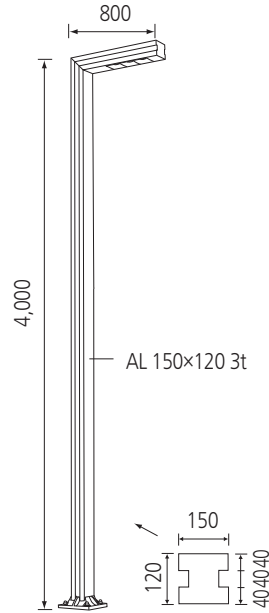

140-XC

POLE Aluminum pipe
LAMP COB 20W×3EA, 60W
COLOR Metal Gray

나라장터 물품식별번호
24044647