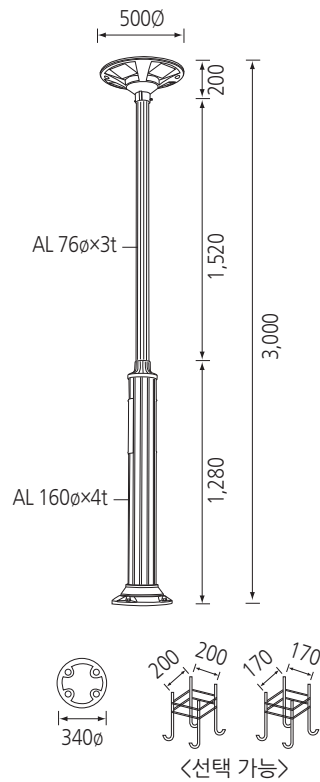

SL-149-3COT

POLE Aluminum pipe
LAMP COB 20W×3EA, 60W (태양광)

150-SUD

POLE Aluminum pipe
LAMP 태양광 (LED 모듈 5W×4EA), 20W
COLOR Metal Gray