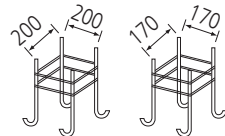

<선택 가능>