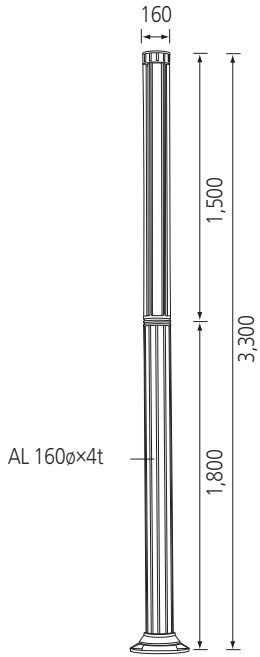

# 190-LDB

POLE Aluminum pipe  
LAMP LED BAR 118W  
COLOR Old Copper

나라장터 물품식별번호  
24485400

# 150-LDB

POLE Aluminum pipe  
 LAMP LED BAR 118W  
 COLOR Black

나라장터 물품식별번호  
 24485374

# 170-SQ

POLE Aluminum pipe  
 LAMP LED BAR 118W  
 COLOR Old Copper

나라장터 물품식별번호  
 24485376

<선택 가능>