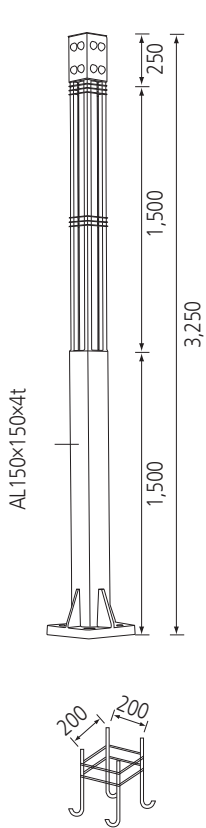

133-LBR

POLE Aluminum pipe
LAMP LED BAR 118W
LED RGB 32W
COLOR Metal Gray

나라장터 물품식별번호
24485388