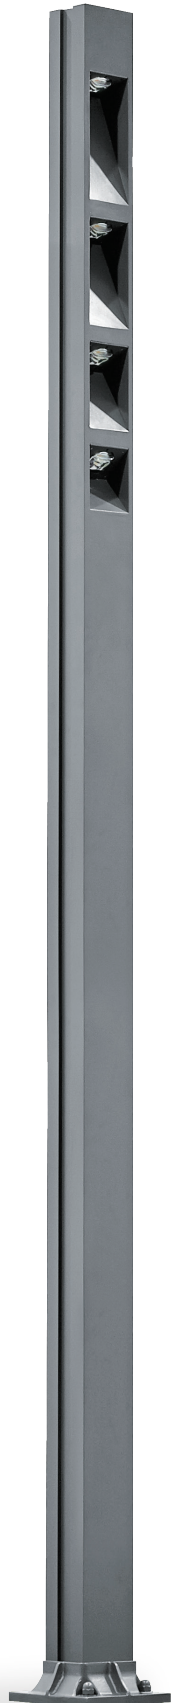

140-PPC

POLE Aluminum pipe
LAMP COB 20W×4EA, 80W
COLOR Metal Gray

나라장터 물품식별번호
24044640