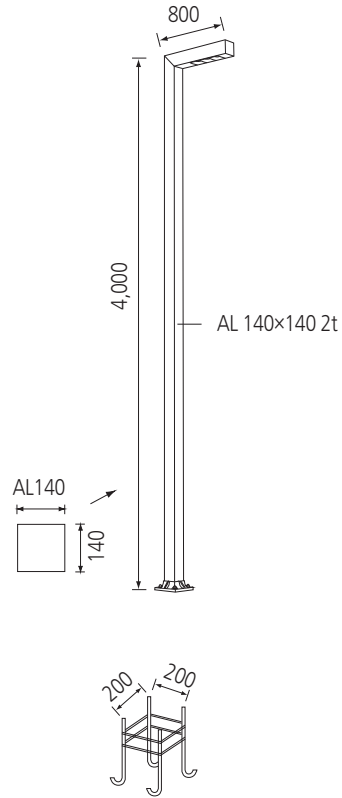

170-XC

POLE Aluminum pipe
LAMP COB 20W×3EA, 60W
COLOR Black