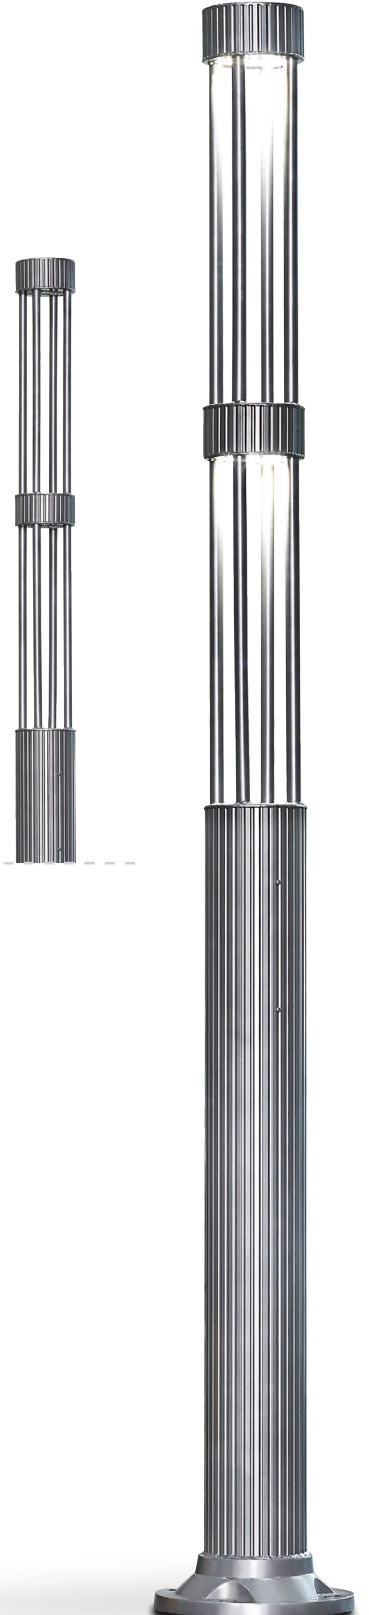

# 150L-SVC

POLE Aluminum pipe  
 LAMP COB 20W×3EA (상부), COB 1EA (하부), 80W  
 COLOR Metal Gray

나라장터 물품식별번호  
 24044644

<선택 가능>

<선택 가능>

# 190-LBR

POLE Aluminum pipe  
 LAMP LED BAR 118W  
 COLOR Metal Gray

나라장터 물품식별번호  
 24485392

# 133-LBR

POLE Aluminum pipe  
 LAMP LED BAR 118W  
 LED RGB 32W  
 COLOR Metal Gray

나라장터 물품식별번호  
 24485388

제품동영상 QR코드

# 190-MD

POLE Aluminum pipe  
 LAMP LED 30W모듈×2EA, 60W  
 COLOR Metal Gray