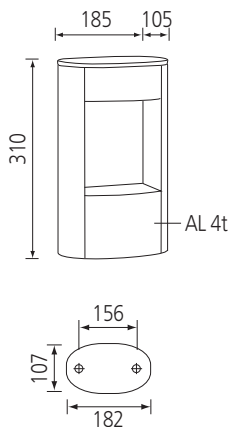

## 148S-ICB

POLE Aluminum pipe  
LAMP COB LED 15W  
COLOR Metal Gray

나라장터 물품식별번호 24999900