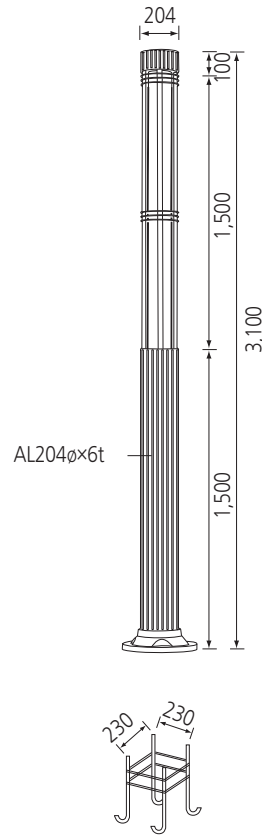

# 170-TYC

POLE Aluminum pipe  
 LAMP COB 20W×3EA (상부), COB 20W×1EA (하부), 80W  
 COLOR Black

# 190-LBR

POLE Aluminum pipe  
 LAMP LED BAR 118W  
 COLOR Metal Gray

나라장터 물품식별번호  
 24485392