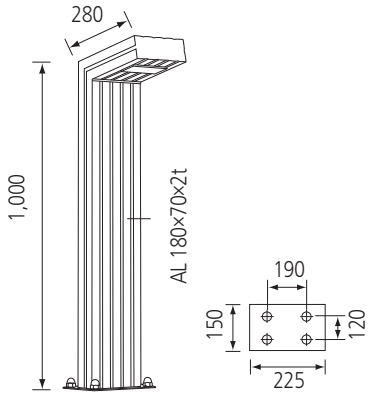

148S-CB

POLE Aluminum pipe
LAMP COB 20W×1EA, 20W
COLOR Metal Gray

나라장터 물품식별번호
24050177