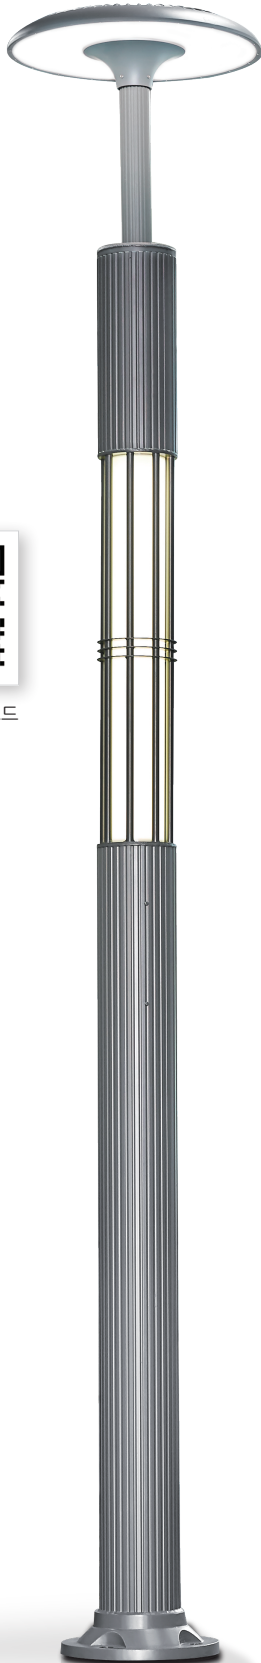

# 190-UD

POLE Aluminum pipe  
 LAMP LED 100W  
 LED BAR RGB 40W  
 COLOR Metal Gray

나라장터 물품식별번호  
 23486138

제품동영상 QR코드