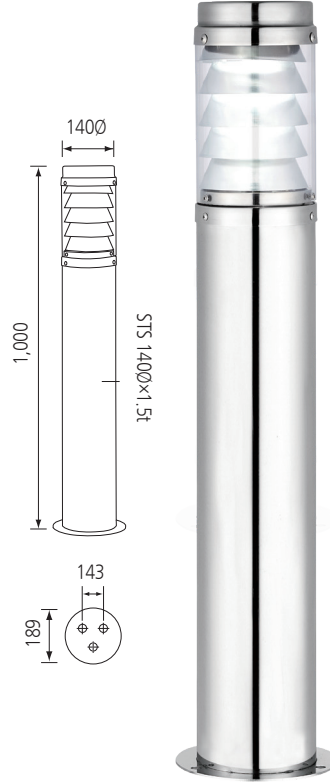

## 7203

POLE Aluminum pipe  
LAMP COB 20W×1EA, 20W  
COLOR Metal Gray

나라장터 물품식별번호  
24044653

## 149S-PP

BODY Aluminum pipe  
 LAMP COB 20W×1EA, 20W  
 COLOR Metal Gray

나라장터 물품식별번호 24044654

## ST140-L

SIZE W140Ø×H1,000  
 LAMP E-26

## ST140-S

SIZE W140Ø×H600  
 LAMP E-26