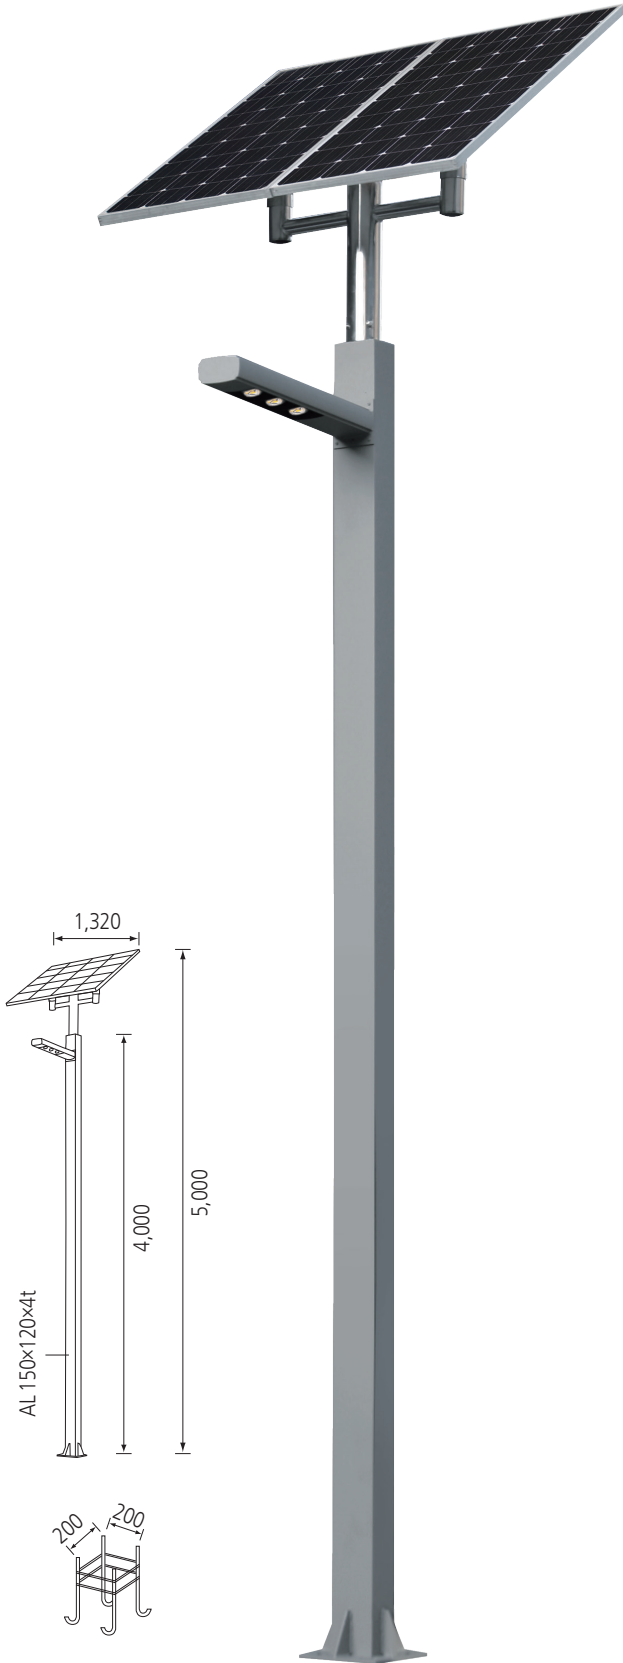

SL-149-3COT

POLE Aluminum pipe
LAMP COB 20W×3EA, 60W (태양광)

150-SUD

POLE Aluminum pipe
LAMP 태양광 (LED 모듈 5W×4EA), 20W
COLOR Metal Gray