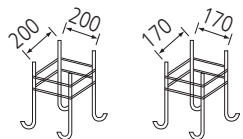

144-XC

POLE Aluminum pipe
LAMP LED 20W×3EA, 60W