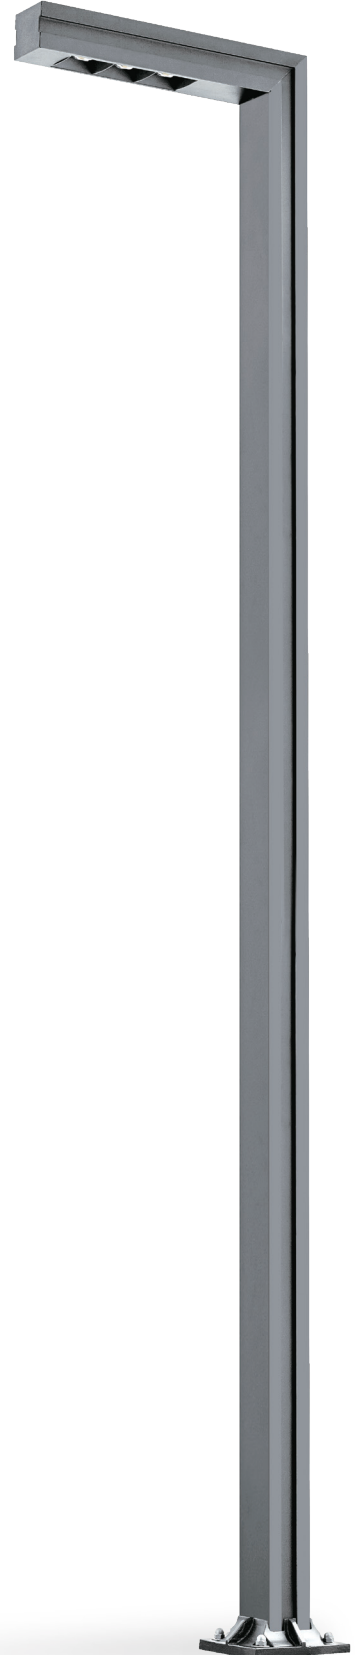

140-XC

POLE Aluminum pipe
LAMP COB 20W×3EA, 60W
COLOR Metal Gray

나라장터 물품식별번호
24044647