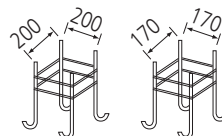

# 140-청사초롱MD

POLE Aluminum pipe  
 LAMP LED 모듈 30W×2EA, 60W

나라장터 물품식별번호  
 24489129

<선택 가능>

<선택 가능>