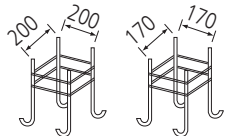

150L-MI

POLE Aluminum pipe
LAMP COB 20W×4EA, 80W
COLOR Metal Gray

나라장터 물품식별번호
24044635

148-CB

POLE Aluminum pipe
LAMP COB 20W×3EA, 60W
COLOR Metal Gray

나라장터 물품식별번호
24044639