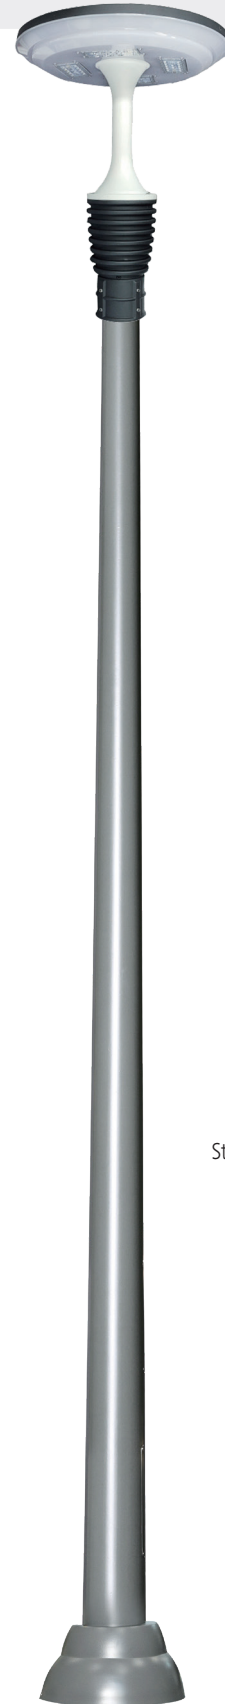

STL-DF-L75

POLE Steel pipe
LAMP LED 모듈 25W×3EA, 75W
변경가능