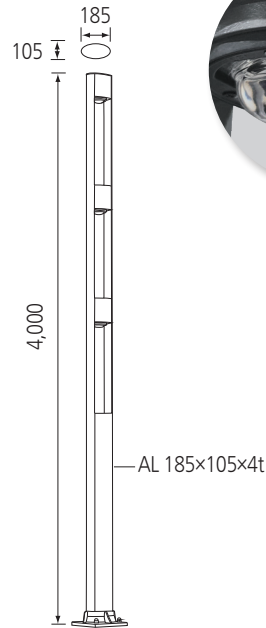

# 148-SV-BB

POLE Aluminum pipe  
 LAMP LED 20W×3EA,  
 LED 20W×2EA, 100W  
 RGB LED 10W×1EA

나라장터 물품식별번호  
 24999914

# 148-SV-LB

POLE Aluminum pipe  
 LAMP LED 20W×3EA,  
 LED 20W×2EA, 100W  
 RGB Panorama 25W×1EA

나라장터 물품식별번호  
 24999915

제품동영상 QR코드

제품동영상 QR코드

# 150L-MI

POLE Aluminum pipe  
 LAMP COB 20W×4EA, 80W  
 COLOR Metal Gray

나라장터 물품식별번호  
 24044635

# 148-CB

POLE Aluminum pipe  
 LAMP COB 20W×3EA, 60W  
 COLOR Metal Gray

나라장터 물품식별번호  
 24044639

<선택 가능>

<선택 가능>