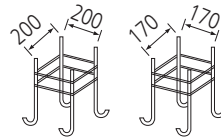

140-XC

POLE Aluminum pipe
LAMP COB 20W×3EA, 60W
COLOR Metal Gray

나라장터 물품식별번호
24044647