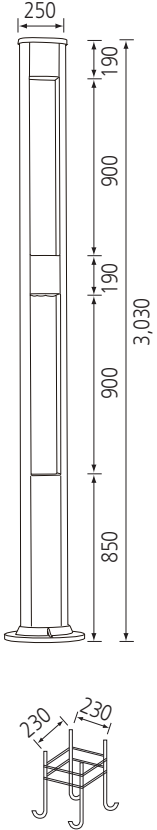

142-MD

POLE Aluminum pipe
LAMP LED 30W모듈×2EA, 60W
COLOR Metal Gray