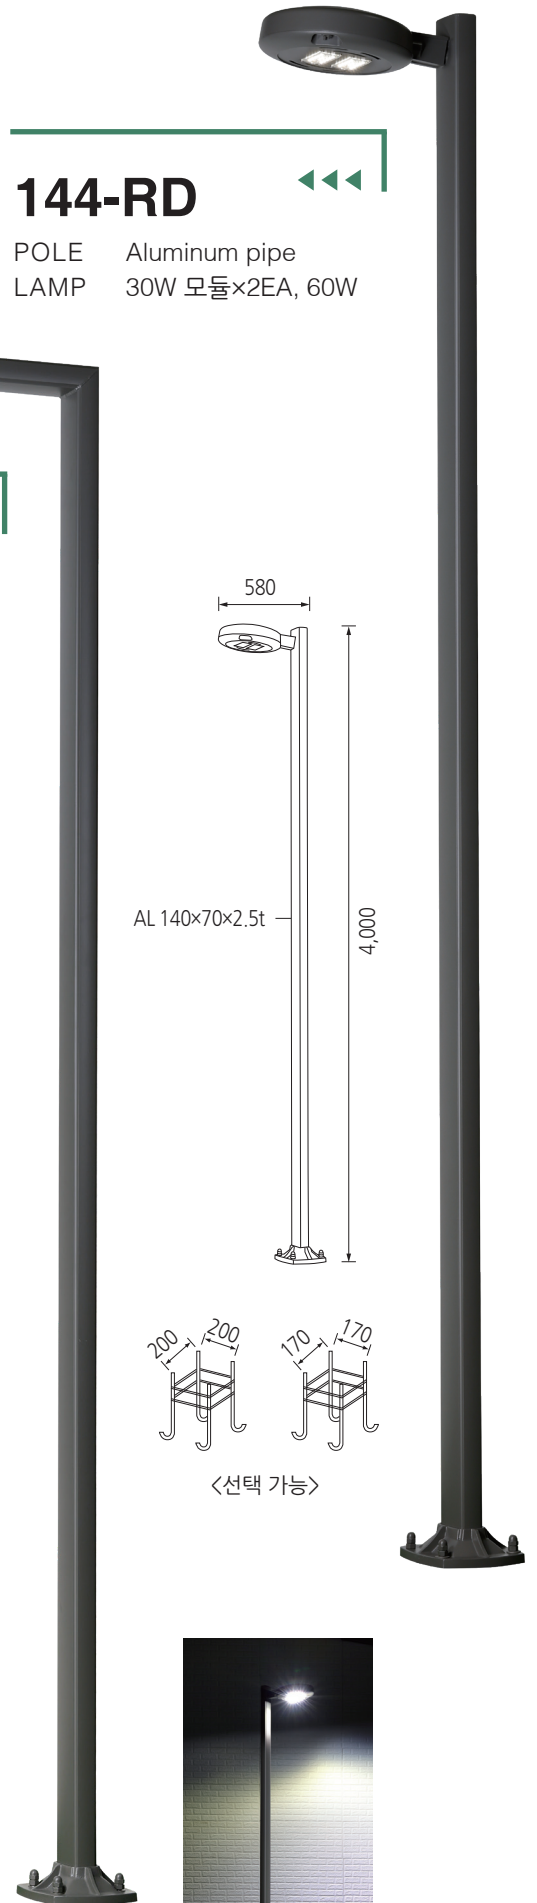

# 170-SQ

POLE Aluminum pipe  
 LAMP LED BAR 118W  
 COLOR Old Copper

나라장터 물품식별번호  
 24485376

<선택 가능>

# STSL-SFR

POLE Stainless pipe  
LAMP LED BAR RGB Panorama 112W  
LED BAR 34W

나라장터 물품식별번호  
24485394

제품동영상 QR코드

디자인  
주문제작  
가능!!

<선택 가능>

# 144-XC

POLE Aluminum pipe  
LAMP LED 20W×3EA, 60W

<선택 가능>

# 144-RD

POLE Aluminum pipe  
LAMP 30W 모듈×2EA, 60W

<선택 가능>