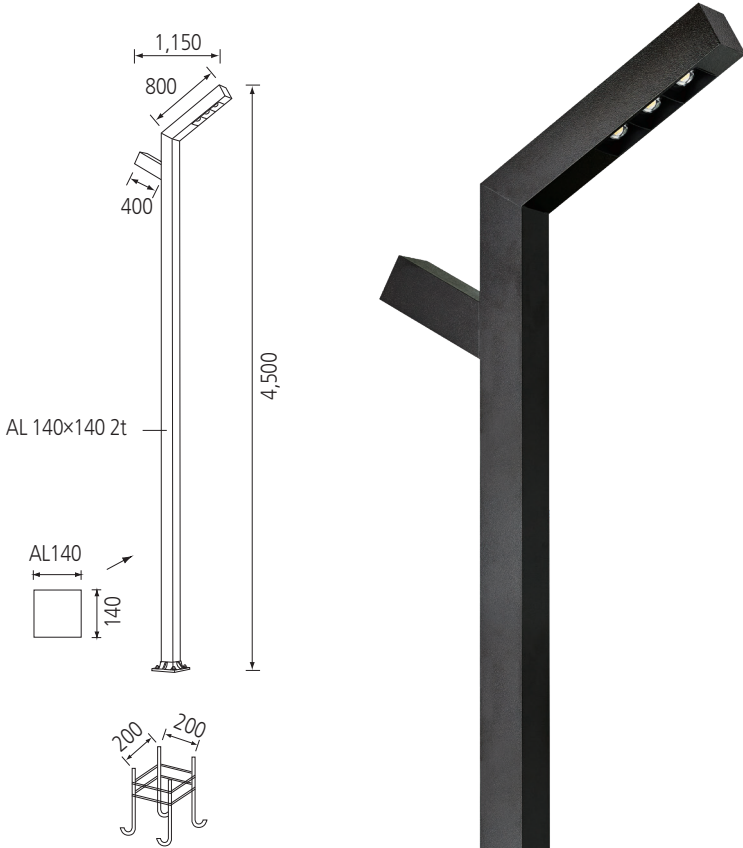

# 170-TYC

POLE Aluminum pipe  
 LAMP COB 20W×3EA (상부), COB 20W×1EA (하부), 80W  
 COLOR Black

# 190-LBR

POLE Aluminum pipe  
 LAMP LED BAR 118W  
 COLOR Metal Gray

나라장터 물품식별번호  
 24485392