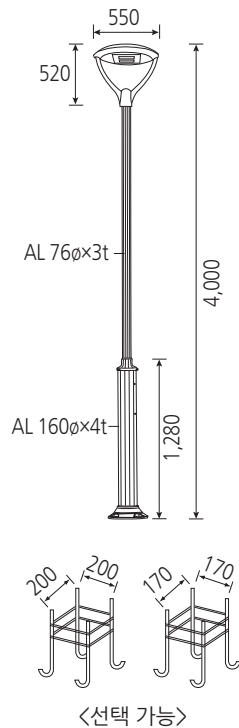

150-YL

POLE Aluminium pipe
LAMP Housing Aluminium & PC
LAMP LED 모듈 25W×4EA, 100W
COLOR Metal Gray