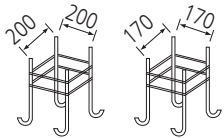

150L-TYC

POLE Aluminum pipe
LAMP COB 20W×3EA (상부), COB 20W×1EA (하부), 80W
COLOR Black

나라장터 물품식별번호
24044645