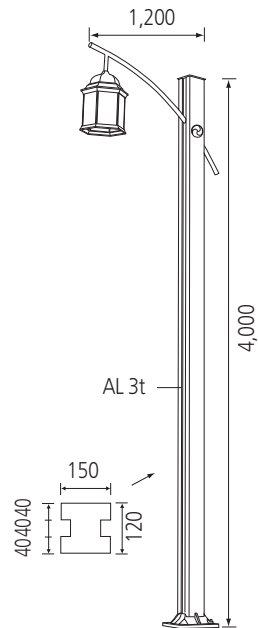

# 140-청사초롱MD

POLE Aluminum pipe  
 LAMP LED 모듈 30W×2EA, 60W

나라장터 물품식별번호  
 24489129

<선택 가능>

<선택 가능>