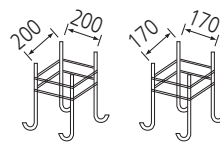

<선택 가능>