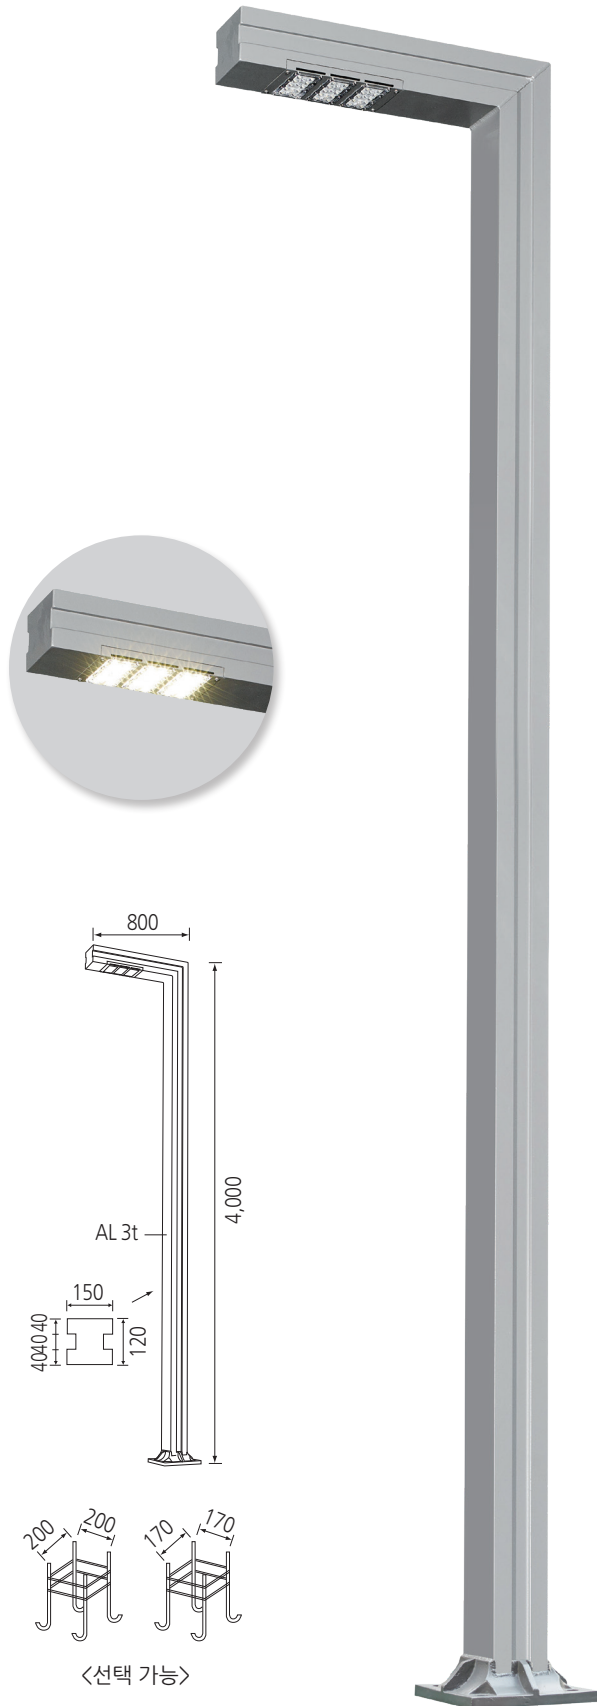

140-X

POLE Aluminum pipe
LAMP LED 모듈 25W×3EA, 75W
COLOR Metal Gray

나라장터 물품식별번호
23490918