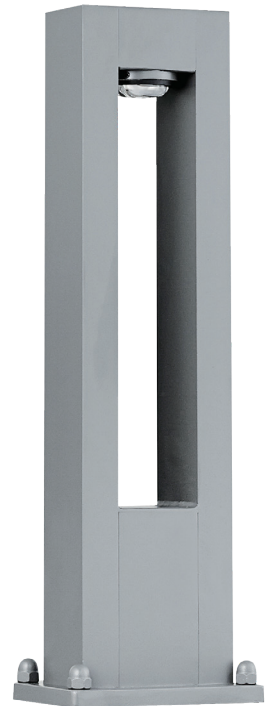

141-SX

POLE Aluminum pipe
LAMP LED 모듈 25W×1EA, 25W
COLOR Metal Gray

나라장터 물품식별번호
24044652

148S-CB

POLE Aluminum pipe
LAMP COB 20W×1EA, 20W
COLOR Metal Gray

나라장터 물품식별번호
24050177

142-SMD

POLE Aluminum pipe
LAMP LED 모듈 25W×1EA, 25W
COLOR Metal Gray

나라장터 물품식별번호
24485382

7203

POLE Aluminum pipe
LAMP COB 20W×1EA, 20W
COLOR Metal Gray

나라장터 물품식별번호
24044653