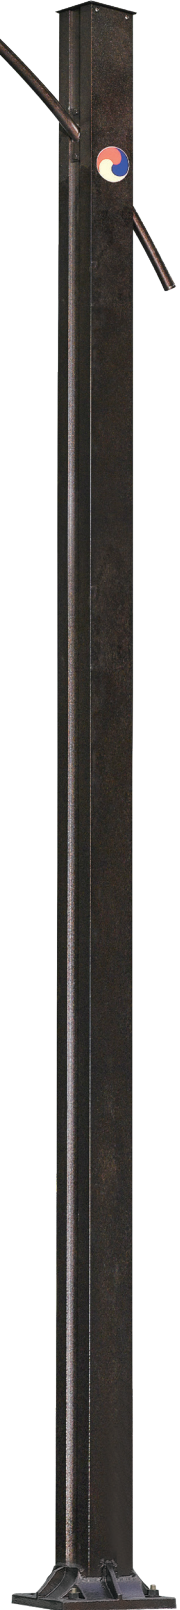

<선택 가능>