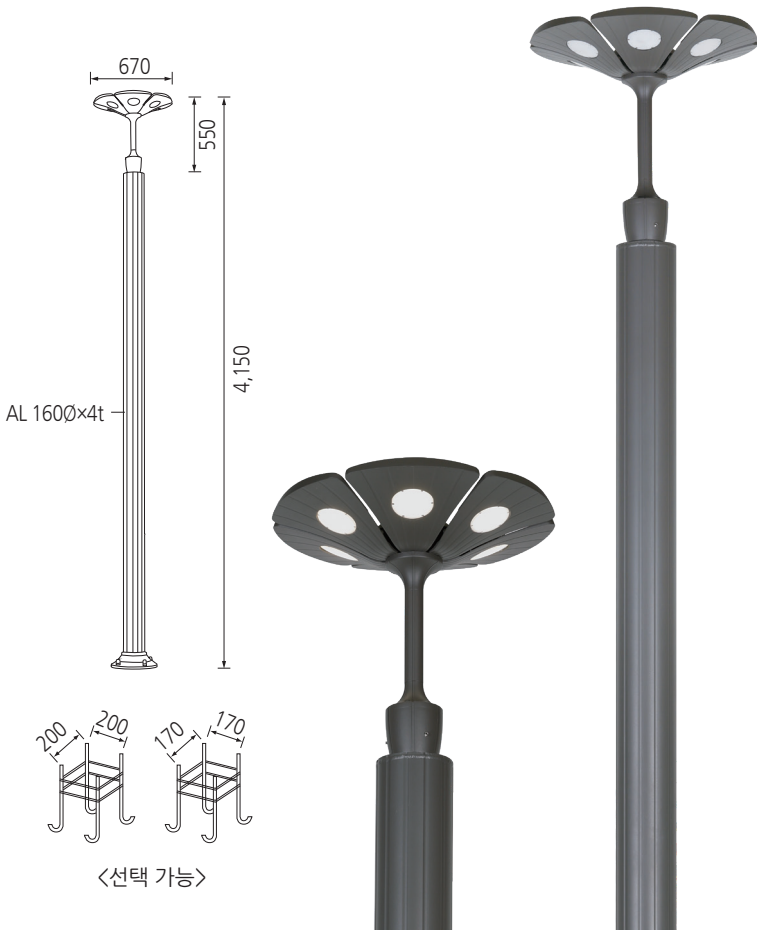

# 148-SV-LB

POLE Aluminum pipe  
 LAMP LED 20W×3EA,  
 LED 20W×2EA, 100W  
 RGB Panorama 25W×1EA

나라장터 물품식별번호  
 24999915

제품동영상 QR코드

제품동영상 QR코드

# 150L-MI

POLE Aluminum pipe  
 LAMP COB 20W×4EA, 80W  
 COLOR Metal Gray

나라장터 물품식별번호  
 24044635

# 148-CB

POLE Aluminum pipe  
 LAMP COB 20W×3EA, 60W  
 COLOR Metal Gray

나라장터 물품식별번호  
 24044639

<선택 가능>

<선택 가능>

# 150L-CFR

POLE Aluminum pipe  
 LAMP LED 80W  
 COLOR Metal Gray