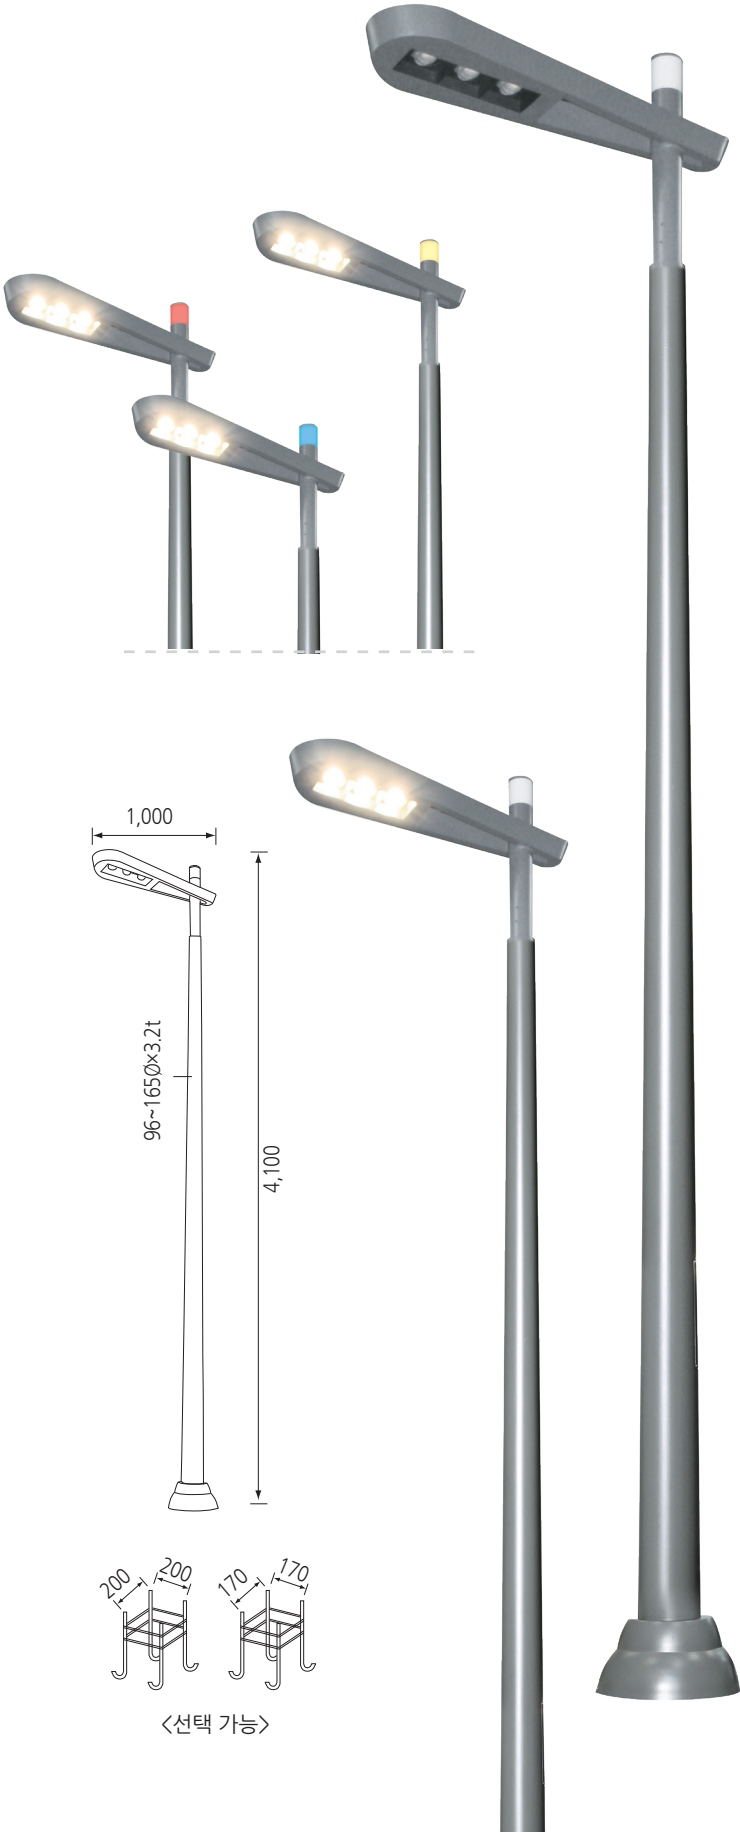

# 190-UD

POLE Aluminum pipe  
 LAMP LED 100W  
 LED BAR RGB 40W  
 COLOR Metal Gray

나라장터 물품식별번호  
 23486138

제품동영상 QR코드

# 148-1XC-FR

POLE Aluminum pipe  
 LAMP LED 20W×3EA, 60W  
 LED BAR RGB 30W

나라장터 물품식별번호  
 24612213

제품동영상 QR코드

<선택 가능>

# STL-TRP

POLE Steel  
LAMP LED 60W  
LED RGB 3W

# STL-TP

POLE Steel  
LAMP LED 60W