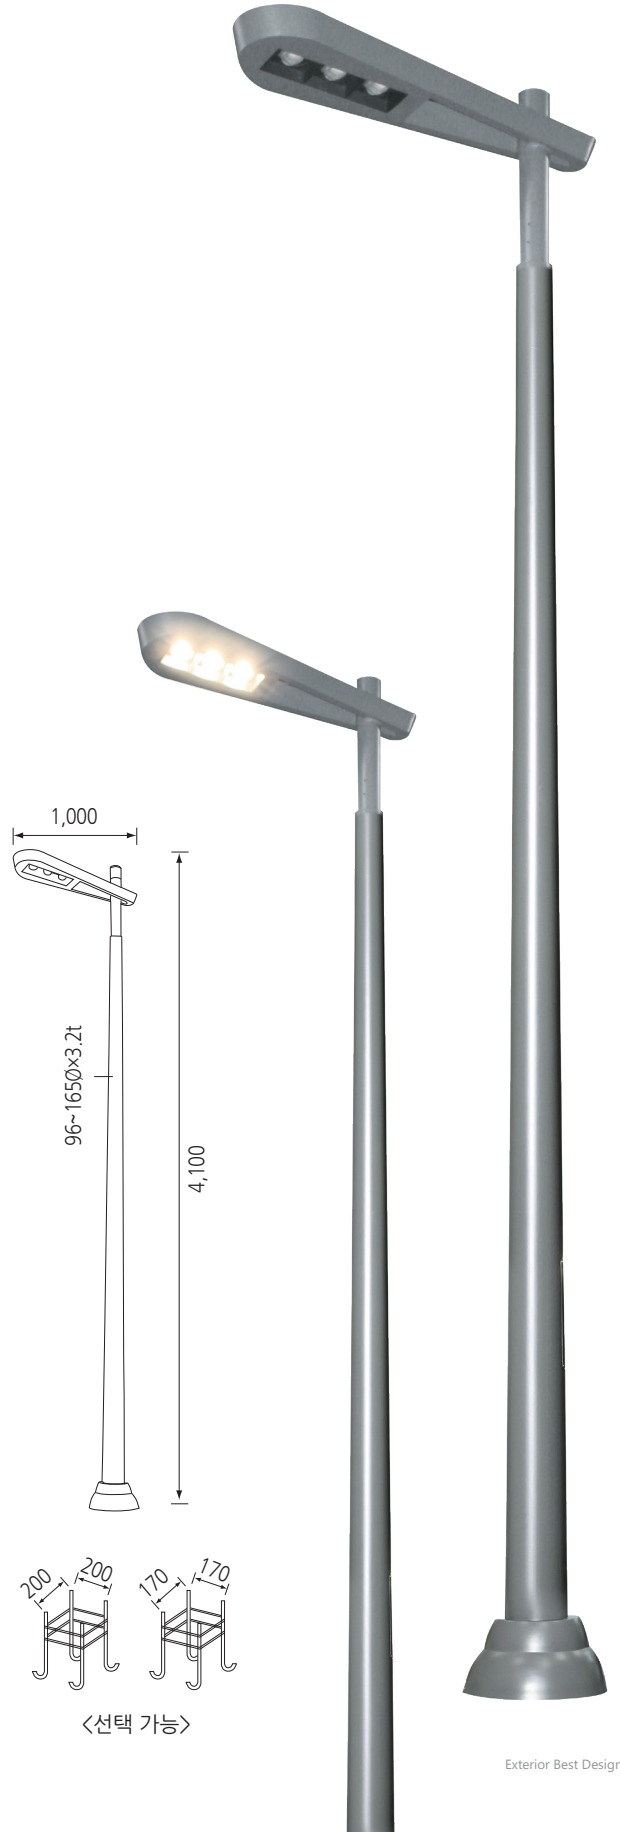

# 190-UD

POLE Aluminum pipe  
 LAMP LED 100W  
 LED BAR RGB 40W  
 COLOR Metal Gray

나라장터 물품식별번호  
 23486138

제품동영상 QR코드

# 148-1XC-FR

POLE Aluminum pipe  
 LAMP LED 20W×3EA, 60W  
 LED BAR RGB 30W

나라장터 물품식별번호  
 24612213

제품동영상 QR코드

<선택 가능>

# STL-TRP

POLE Steel  
LAMP LED 60W  
LED RGB 3W

# STL-TP

POLE Steel  
LAMP LED 60W