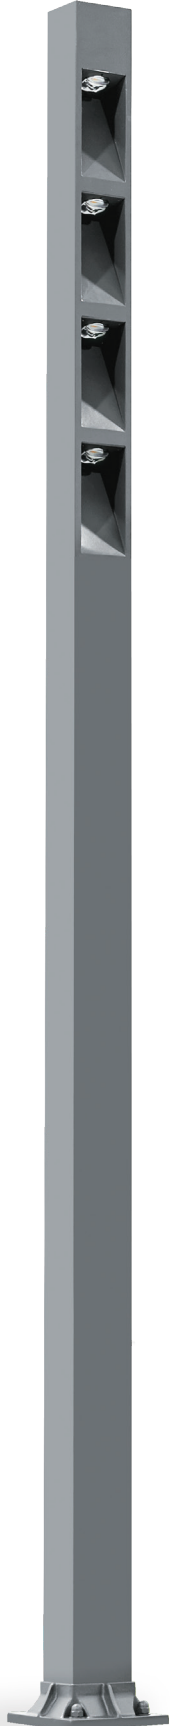

# 150L-XC

POLE Aluminum pipe  
 LAMP COB 20W×3EA, 60W  
 COLOR Metal Gray

나라장터 물품식별번호  
 24044643

<선택 가능>

<선택 가능>

뒷쪽 램프