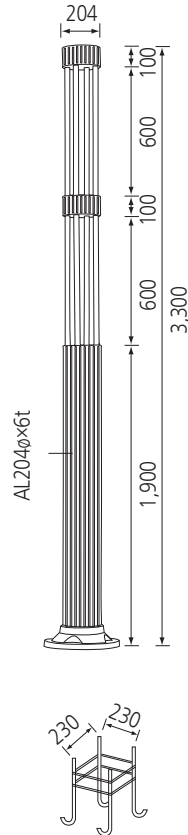

190-MD

POLE Aluminum pipe
LAMP LED 30W모듈×2EA, 60W
COLOR Metal Gray