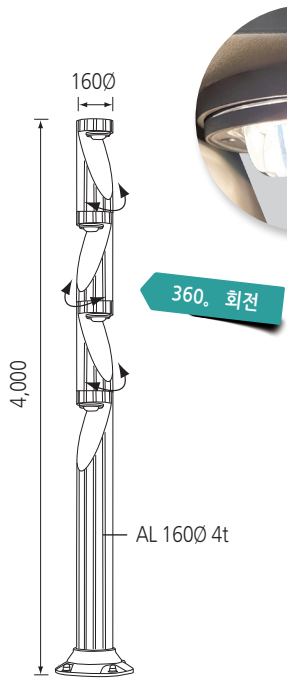

# 148-SV-BB

POLE Aluminum pipe  
 LAMP LED 20W×3EA,  
 LED 20W×2EA, 100W  
 RGB LED 10W×1EA

나라장터 물품식별번호  
 24999914

# 148-SV-LB

POLE Aluminum pipe  
 LAMP LED 20W×3EA,  
 LED 20W×2EA, 100W  
 RGB Panorama 25W×1EA

나라장터 물품식별번호  
 24999915

제품동영상 QR코드

제품동영상 QR코드

# 150L-MI

POLE Aluminum pipe  
 LAMP COB 20W×4EA, 80W  
 COLOR Metal Gray

나라장터 물품식별번호  
 24044635

# 148-CB

POLE Aluminum pipe  
 LAMP COB 20W×3EA, 60W  
 COLOR Metal Gray

나라장터 물품식별번호  
 24044639

<선택 가능>

<선택 가능>