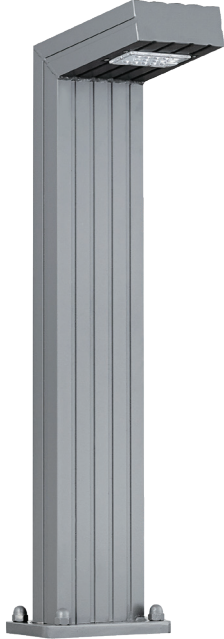

148S-CB

POLE Aluminum pipe
LAMP COB 20W×1EA, 20W
COLOR Metal Gray

나라장터 물품식별번호
24050177