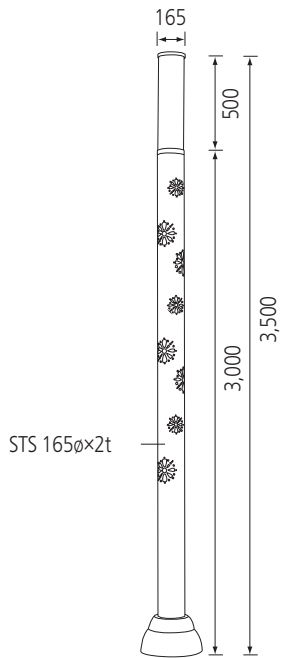

# 170-SQ

POLE Aluminum pipe  
 LAMP LED BAR 118W  
 COLOR Old Copper

나라장터 물품식별번호  
 24485376

<선택 가능>

# STSL-SFR

POLE Stainless pipe  
LAMP LED BAR RGB Panorama 112W  
LED BAR 34W

나라장터 물품식별번호  
24485394

제품동영상 QR코드

디자인  
주문제작  
가능!!

<선택 가능>

# 144-XC

POLE Aluminum pipe  
LAMP LED 20W×3EA, 60W

<선택 가능>