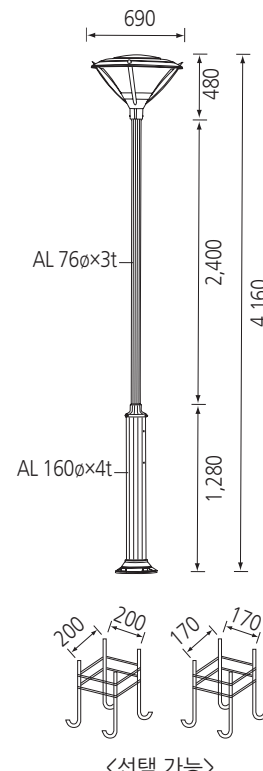

150-YL

POLE Aluminium pipe
LAMP Housing Aluminium & PC
LAMP LED 모듈 25W×4EA, 100W
COLOR Metal Gray