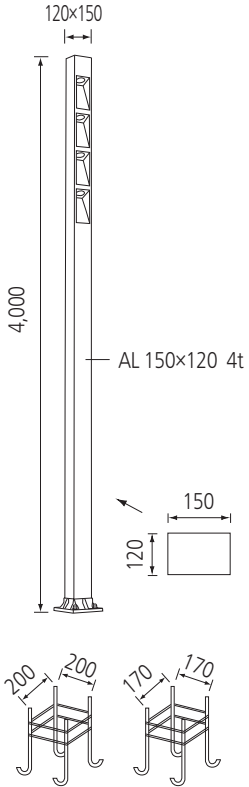

149-PPC

POLE Aluminum pipe
LAMP COB 20W×4EA+20W(뒷면)×1EA, 100W
COLOR Metal Gray

나라장터 물품식별번호
24044641

150L-XC

POLE Aluminum pipe
LAMP COB 20W×3EA, 60W
COLOR Metal Gray

나라장터 물품식별번호
24044643

<선택 가능>