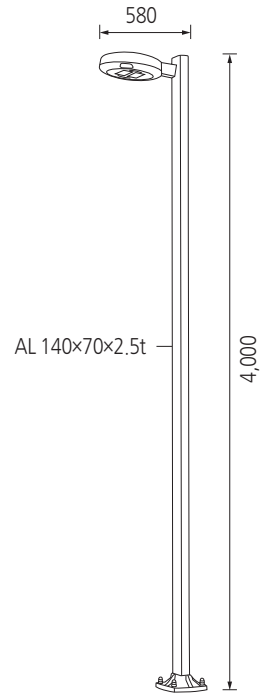

# STSL-SFR

POLE Stainless pipe  
LAMP LED BAR RGB Panorama 112W  
LED BAR 34W

나라장터 물품식별번호  
24485394

제품동영상 QR코드

디자인  
주문제작  
가능!!

<선택 가능>

# 144-XC

POLE Aluminum pipe  
LAMP LED 20W×3EA, 60W

<선택 가능>

# 144-RD

POLE Aluminum pipe  
LAMP 30W 모듈×2EA, 60W

<선택 가능>

# SL-149-3COT

POLE Aluminum pipe  
LAMP COB 20W×3EA, 60W (태양광)