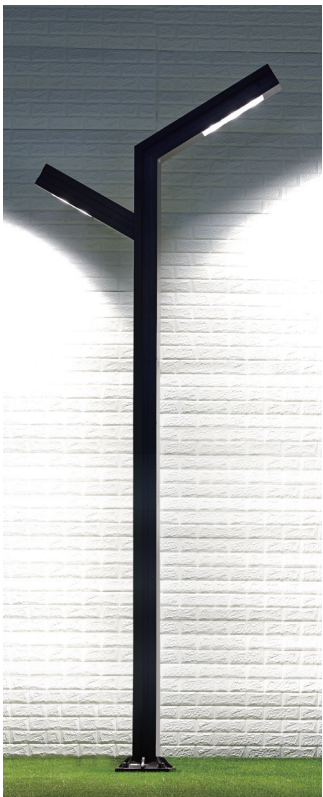

140-TYC

POLE Aluminum pipe
LAMP COB 20W×3EA (상부), COB 20W×2EA (하부), 100W
COLOR Metal Gray

나라장터 물품식별번호
24044648