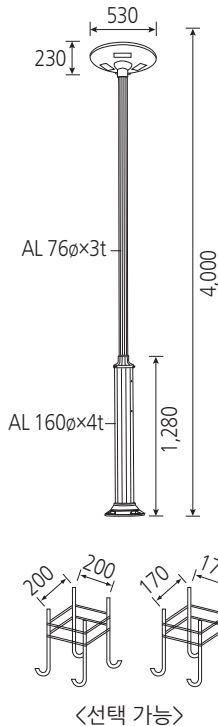

150-YL

POLE Aluminium pipe
LAMP Housing Aluminium & PC
LAMP LED 모듈 25W×4EA, 100W
COLOR Metal Gray