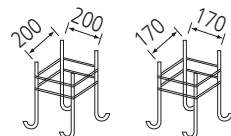

# 150-UF-L100-2

POLE Aluminum pipe  
 LAMP LED 100W×2EA, 200W

<선택 가능>

<선택 가능>