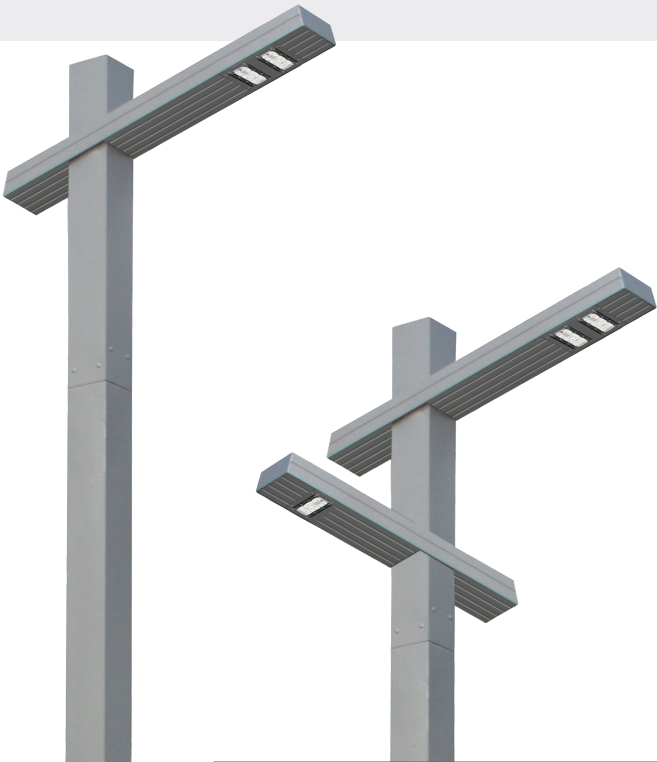

170-CR

POLE Aluminum pipe
LAMP LED 모듈 30W×2EA, 60W

170-CR2

POLE Aluminum pipe
LAMP LED 모듈 30W×3EA, 90W

나라장터 물품식별번호
23490924