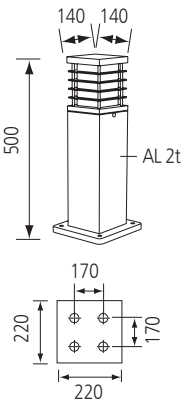

7117

BODY Aluminum pipe
LAMP Housing PC
LAMP E26
COLOR Metal Gray