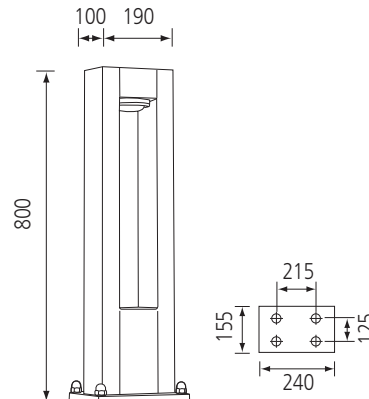

141-SX

POLE Aluminum pipe
LAMP LED 모듈 25W×1EA, 25W
COLOR Metal Gray

나라장터 물품식별번호
24044652

148S-CB

POLE Aluminum pipe
LAMP COB 20W×1EA, 20W
COLOR Metal Gray

나라장터 물품식별번호
24050177

142-SMD

POLE Aluminum pipe
LAMP LED 모듈 25W×1EA, 25W
COLOR Metal Gray

나라장터 물품식별번호
24485382

7203

POLE Aluminum pipe
LAMP COB 20W×1EA, 20W
COLOR Metal Gray

나라장터 물품식별번호
24044653