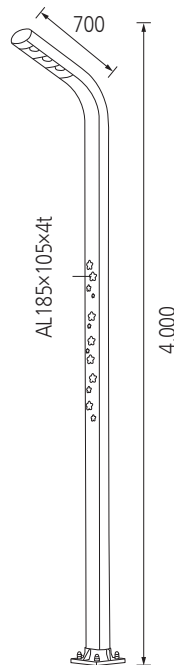

# 190-UD

POLE Aluminum pipe  
 LAMP LED 100W  
 LED BAR RGB 40W  
 COLOR Metal Gray

나라장터 물품식별번호  
 23486138

제품동영상 QR코드

# 148-1XC-FR

POLE Aluminum pipe  
 LAMP LED 20W×3EA, 60W  
 LED BAR RGB 30W

나라장터 물품식별번호  
 24612213

제품동영상 QR코드

<선택 가능>