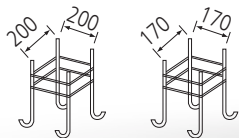

# STSL-SFR

POLE Stainless pipe  
LAMP LED BAR RGB Panorama 112W  
LED BAR 34W

나라장터 물품식별번호  
24485394

제품동영상 QR코드

디자인  
주문제작  
가능!!

<선택 가능>