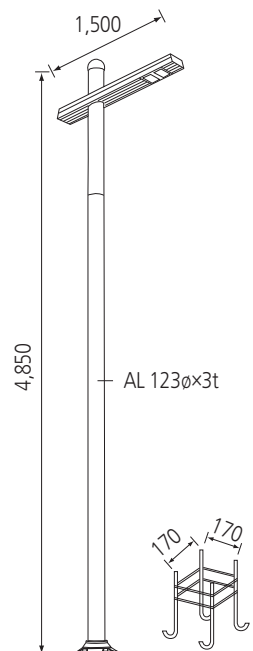

170-CR

POLE Aluminum pipe
LAMP LED 모듈 30W×2EA, 60W

170-CR2

POLE Aluminum pipe
LAMP LED 모듈 30W×3EA, 90W

나라장터 물품식별번호
23490924

172-CR

POLE Aluminum pipe
LAMP LED 모듈 30W×2EA, 60W

나라장터 물품식별번호
23490923

172-CR2

POLE Aluminum pipe
LAMP LED 모듈 30W×3EA, 90W