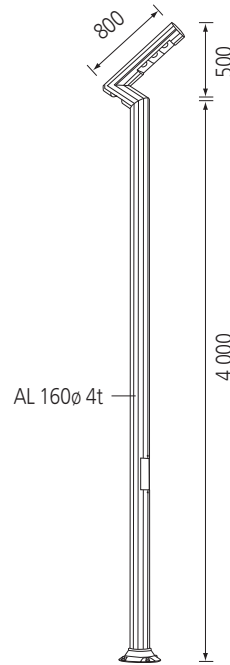

# 149-PPC

POLE Aluminum pipe  
 LAMP COB 20W×4EA+20W(뒷면)×1EA, 100W  
 COLOR Metal Gray

나라장터 물품식별번호  
 24044641

# 150L-XC

POLE Aluminum pipe  
 LAMP COB 20W×3EA, 60W  
 COLOR Metal Gray

나라장터 물품식별번호  
 24044643

<선택 가능>

<선택 가능>

뒷쪽 램프

# 150L-YC

POLE Aluminum pipe  
 LAMP COB 20W×4EA, 80W  
 COLOR Metal Gray

나라장터 물품식별번호  
 24044642

# 150L-SVC

POLE Aluminum pipe  
 LAMP COB 20W×3EA (상부), COB 1EA (하부), 80W  
 COLOR Metal Gray

나라장터 물품식별번호  
 24044644

<선택 가능>

<선택 가능>