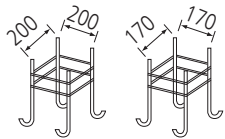

150L-YC

POLE Aluminum pipe
LAMP COB 20W×4EA, 80W
COLOR Metal Gray

나라장터 물품식별번호
24044642

150L-SVC

POLE Aluminum pipe
LAMP COB 20W×3EA (상부), COB 1EA (하부), 80W
COLOR Metal Gray

나라장터 물품식별번호
24044644

<선택 가능>