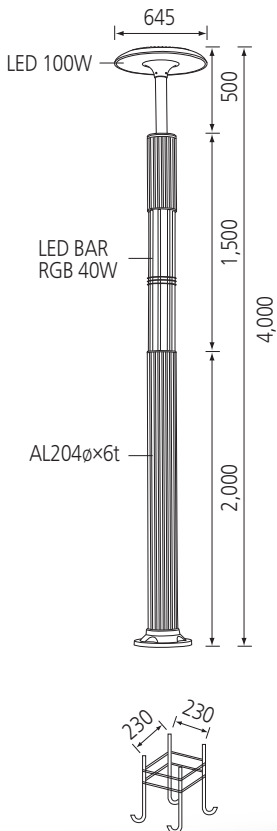

# 190-UD

POLE Aluminum pipe  
 LAMP LED 100W  
 LED BAR RGB 40W  
 COLOR Metal Gray

나라장터 물품식별번호  
 23486138

제품동영상 QR코드