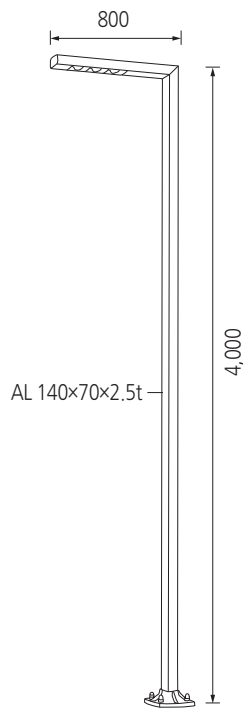

144-XC

POLE Aluminum pipe
LAMP LED 20W×3EA, 60W