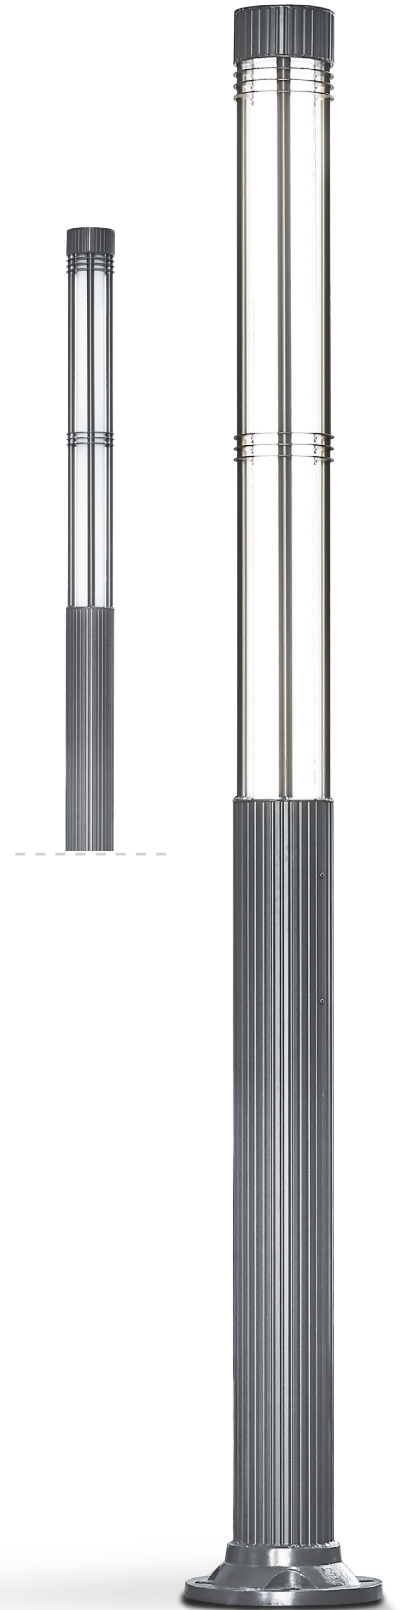

# 150L-SVC

POLE Aluminum pipe  
 LAMP COB 20W×3EA (상부), COB 1EA (하부), 80W  
 COLOR Metal Gray

나라장터 물품식별번호  
 24044644

<선택 가능>

<선택 가능>

# 170-TYC

POLE Aluminum pipe  
 LAMP COB 20W×3EA (상부), COB 20W×1EA (하부), 80W  
 COLOR Black

# 190-LBR

POLE Aluminum pipe  
 LAMP LED BAR 118W  
 COLOR Metal Gray

나라장터 물품식별번호  
 24485392