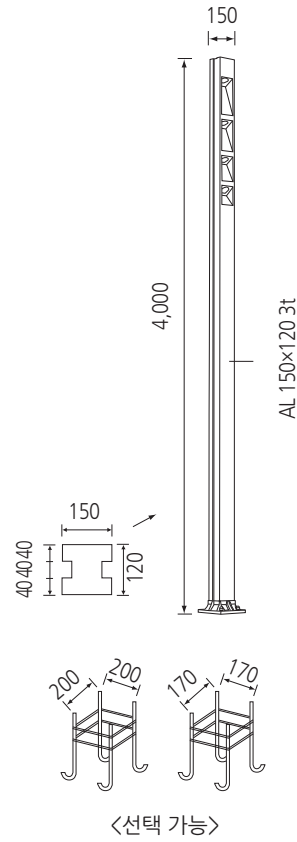

140-PPC

POLE Aluminum pipe
LAMP COB 20W×4EA, 80W
COLOR Metal Gray

나라장터 물품식별번호
24044640