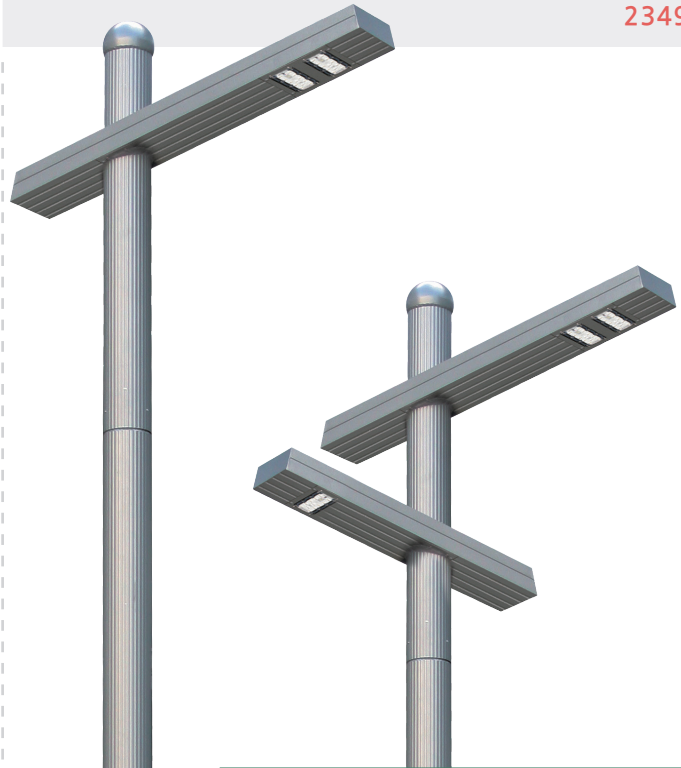

172-CR

POLE Aluminum pipe
LAMP LED 모듈 30W×2EA, 60W

나라장터 물품식별번호
23490923

172-CR2

POLE Aluminum pipe
LAMP LED 모듈 30W×3EA, 90W