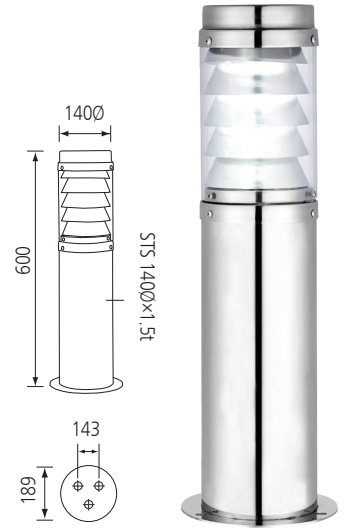

## 149S-PP

BODY Aluminum pipe  
 LAMP COB 20W×1EA, 20W  
 COLOR Metal Gray

나라장터 물품식별번호 24044654

## ST140-L

SIZE W140Ø×H1,000  
 LAMP E-26

## ST140-S

SIZE W140Ø×H600  
 LAMP E-26