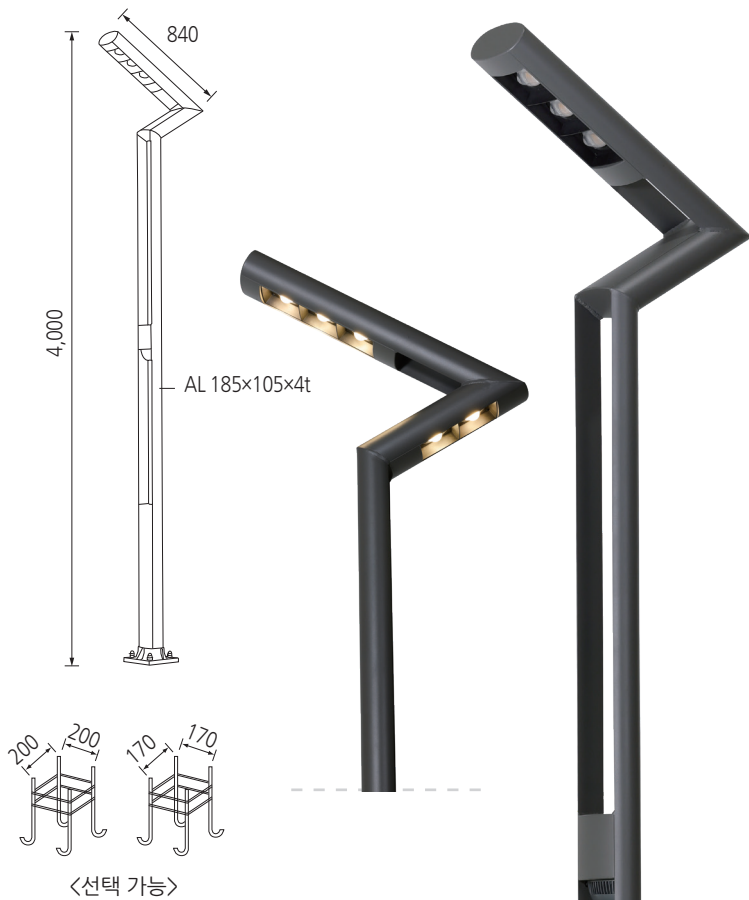

# 148-2COT-2

POLE Aluminum pipe  
LAMP LED 40W×2EA, 80W

<선택 가능>

# 150-3P-JB050

POLE Aluminum pipe  
LAMP LED 50W (변경가능)  
LED BAR RGB 11W

나라장터 물품식별번호  
24666821

<선택 가능>

# 148-SV-BB

POLE Aluminum pipe  
 LAMP LED 20W×3EA,  
 LED 20W×2EA, 100W  
 RGB LED 10W×1EA

나라장터 물품식별번호  
 24999914

# 148-SV-LB

POLE Aluminum pipe  
 LAMP LED 20W×3EA,  
 LED 20W×2EA, 100W  
 RGB Panorama 25W×1EA

나라장터 물품식별번호  
 24999915

제품동영상 QR코드

제품동영상 QR코드