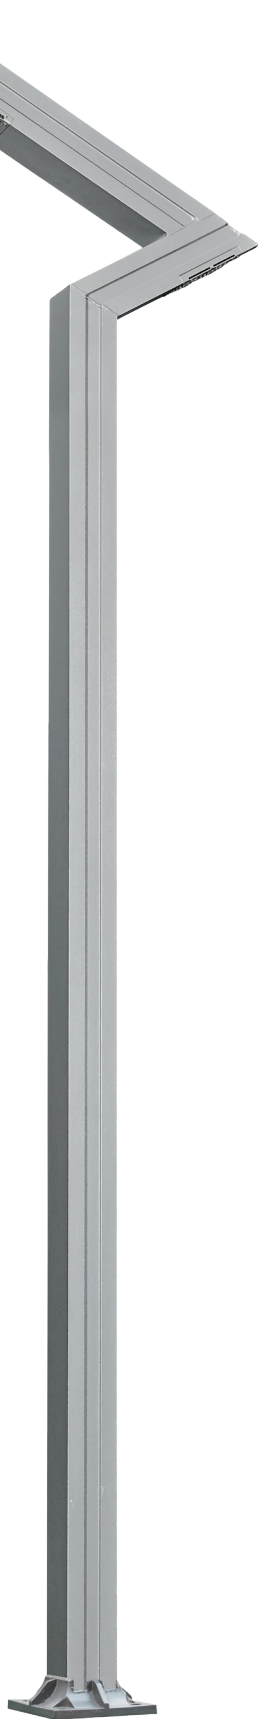

<선택 가능>