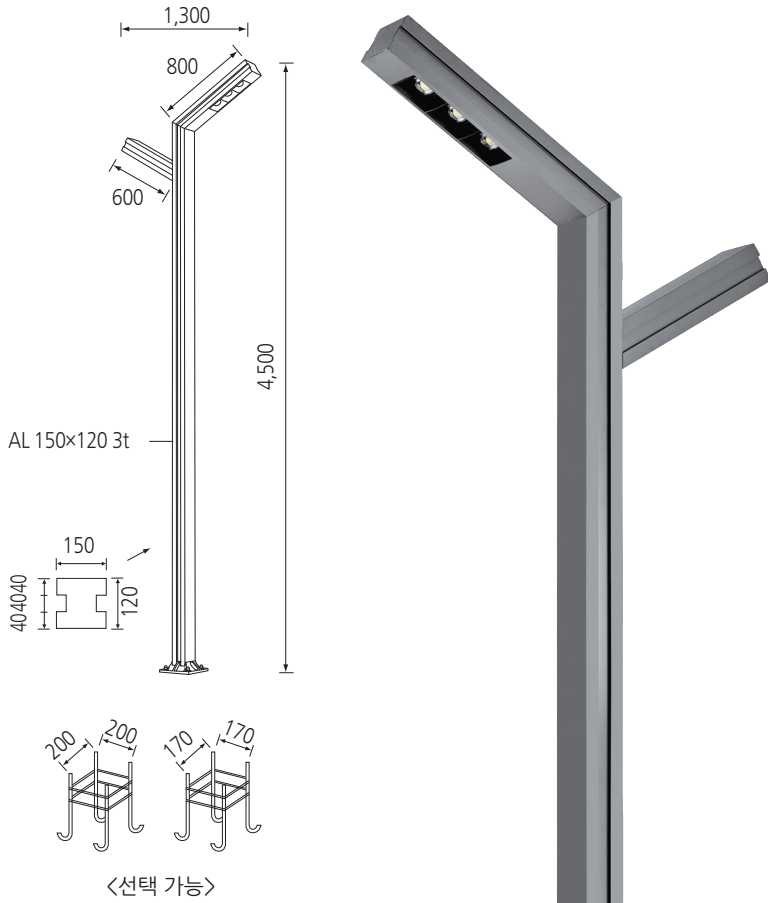

140-TYC

POLE Aluminum pipe
LAMP COB 20W×3EA (상부), COB 20W×2EA (하부), 100W
COLOR Metal Gray

나라장터 물품식별번호
24044648