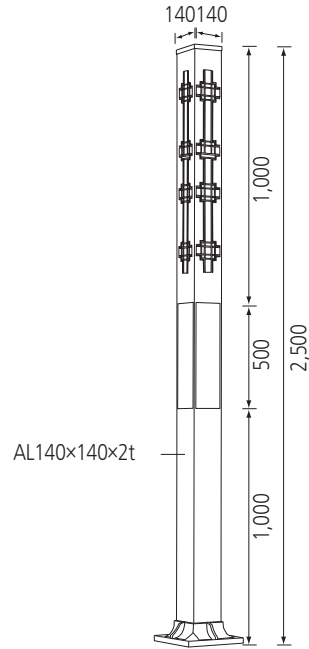

<선택 가능>