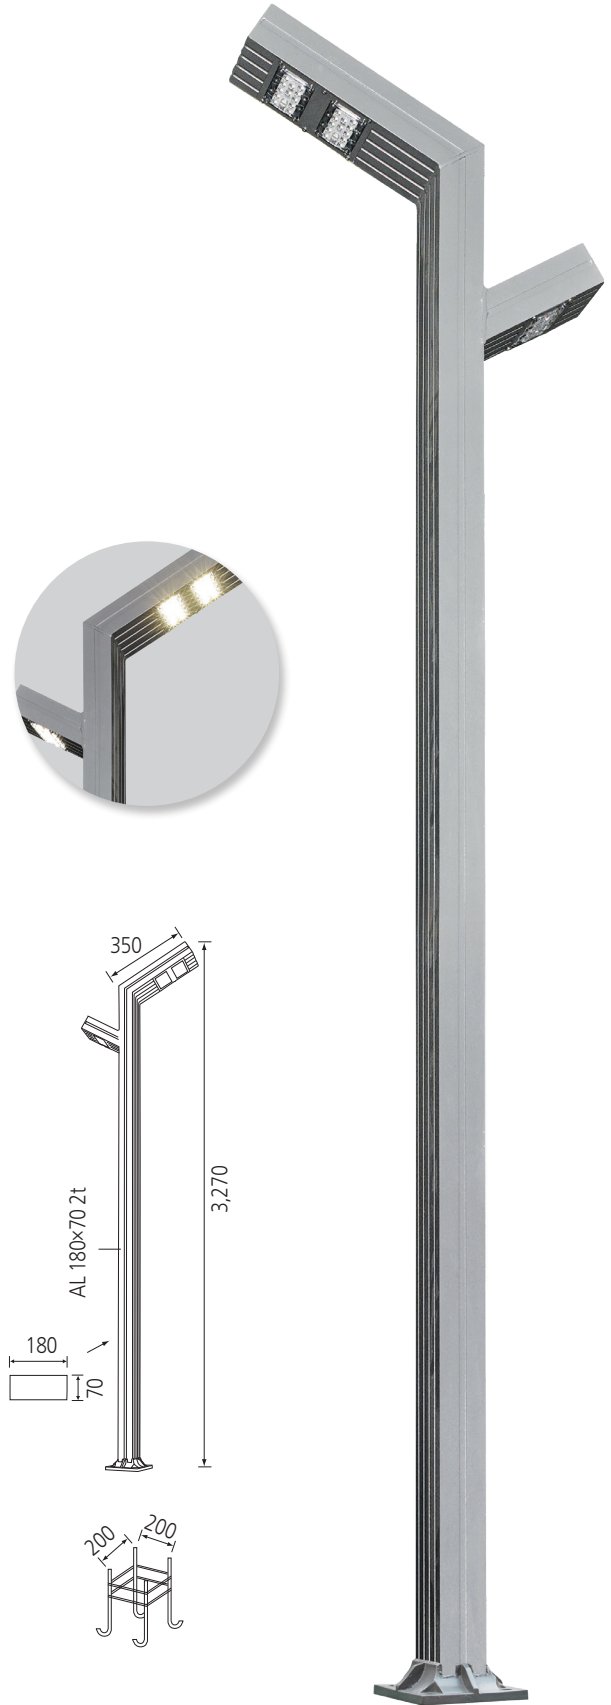

141-TY

POLE Aluminum pipe
LAMP LED 모듈 25W×3EA, 75W
COLOR Metal Gray

나라장터 물품식별번호
23486776