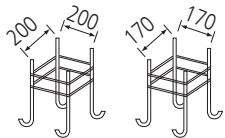

150-LDB

POLE Aluminum pipe
LAMP LED BAR 118W
COLOR Black

나라장터 물품식별번호
24485374

170-SQ

POLE Aluminum pipe
LAMP LED BAR 118W
COLOR Old Copper

나라장터 물품식별번호
24485376

<선택 가능>