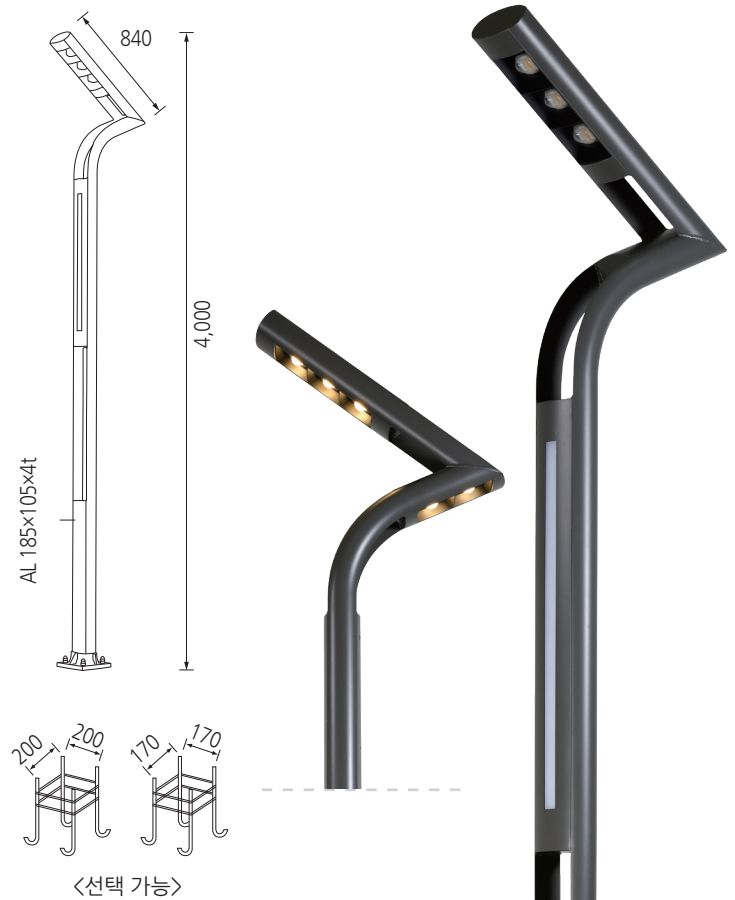

# 148-2COT-2

POLE Aluminum pipe  
LAMP LED 40W×2EA, 80W

<선택 가능>

# 150-3P-JB050

POLE Aluminum pipe  
LAMP LED 50W (변경가능)  
LED BAR RGB 11W

나라장터 물품식별번호  
24666821

<선택 가능>

# 148-SV-BB

POLE Aluminum pipe  
 LAMP LED 20W×3EA,  
 LED 20W×2EA, 100W  
 RGB LED 10W×1EA

나라장터 물품식별번호  
 24999914

# 148-SV-LB

POLE Aluminum pipe  
 LAMP LED 20W×3EA,  
 LED 20W×2EA, 100W  
 RGB Panorama 25W×1EA

나라장터 물품식별번호  
 24999915

제품동영상 QR코드

제품동영상 QR코드