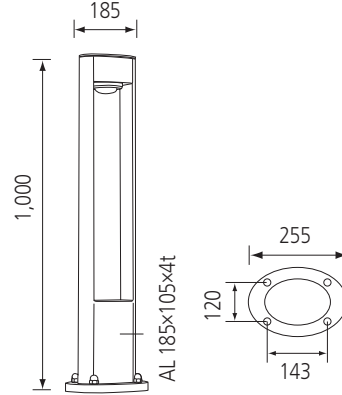

142-SMD

POLE Aluminum pipe
LAMP LED 모듈 25W×1EA, 25W
COLOR Metal Gray

나라장터 물품식별번호
24485382