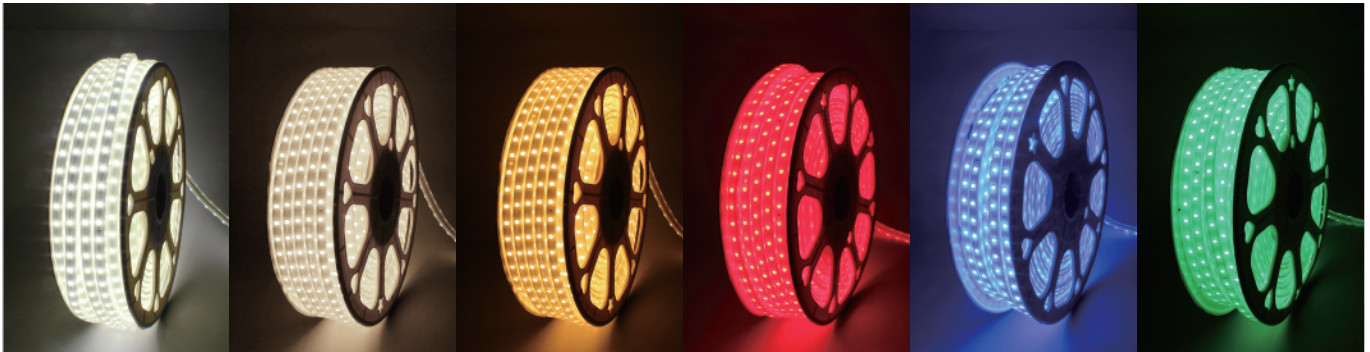

LED 후렉시블호스 (220V)

제품크기 6X12mm | 제품길이 50M/Box | 소비전력 7W/1M | 절단단위 1M | 사용칩 5050

백색

주백색

전구색

적색

청색

녹색

구성품