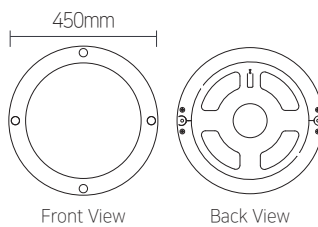

엣지-원형방등 (보급형)

4000K / 5700K | 플리커프리

슬림한 두께로 심플한 인테리어 효과 | 설치가 간편하며 다양한 장소에 적용 가능

브라켓 사이즈
325 X 20mm

브라켓 사이즈
438 X 25mm

브라켓 사이즈
538 X 30mm

펜던트 설치

30W

40W

50W