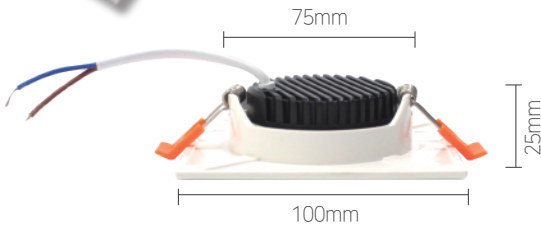

## 3인치 직회전 사각 7W

외경 100mm

여유로운 시공!

초슬림 25mm

간편해진 시공!

COB LED

더 높은 연색성!

100 X 100mm