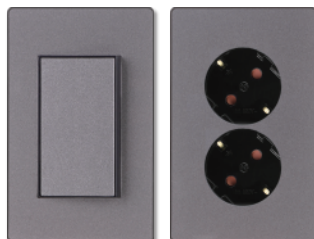

## D5 시리즈

마그네슘

1로 스위치 1구 45° 콘센트 2구

올 블랙

1로 스위치 1구 45° 콘센트 2구

블랙 / 로즈골드

1로 스위치 1구 45° 콘센트 2구

샴페인 골드