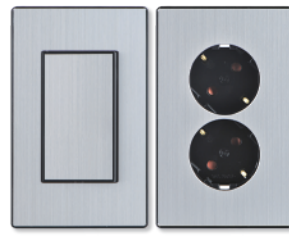

블랙 / 실버

1로 스위치 1구 45° 콘센트 2구