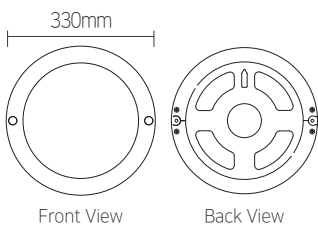

엣지-원형방등 (보급형)

4000K / 5700K | 플리커프리

슬림한 두께로 심플한 인테리어 효과 | 설치가 간편하며 다양한 장소에 적용 가능

브라켓 사이즈
325 X 20mm

브라켓 사이즈
438 X 25mm

브라켓 사이즈
538 X 30mm

펜던트 설치

30W

40W

50W