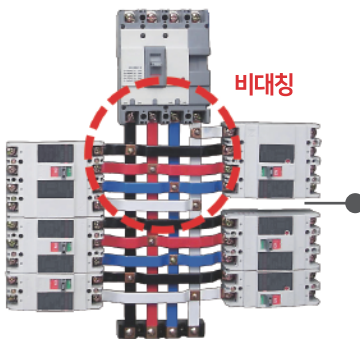

## 내부 전원 분배 회로의 효율적인 설계

기존 방식의 부스바는 좌, 우 측면 분기 차단기의 위치가 비대칭 구조입니다. 그러나 스피드바는 양 측의 분기 차단기가 완벽하게 대칭을 이루며, 또한 슬림하고 심플한 구조로 컴팩트한 크기의 표준 분전반을 만들 수 있습니다.

기존 방식 분전반

**비대칭**

비대칭 노출된 공간으로 쥐나 이물질로 인한 사고 발생 원인이 될 수 있습니다.