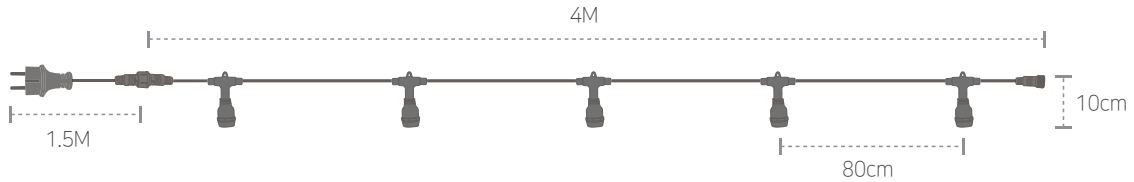

파티벨트

국내 최초 연결 가능한 KC인증 제품
국내 최초 인증 사은화 KC인증 제품

100구까지 연결 가능

KC 인증

소켓부분이 연질로 되어 있어
방수효과 탁월

5구 / 4M | 전원부 1.5M + 제품 4M (80cm 간격) | 220V, 60Hz, 50W |