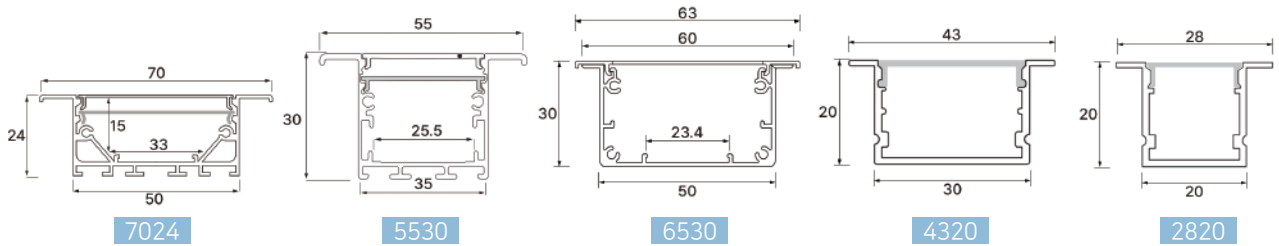

매입형 라인조명

슬림한 디자인 | 알루미늄 바디 방열 설계 | 친환경 소재 | 전 사이즈 주문가능 | 제품 색상: 화이트

제품명	제품 사이즈	타공 사이즈	소비전력	입력전압	색온도	비고
7024	70 X 50 X 24mm	55 X 40mm	1줄 20W 2줄 40W 20W	DC 24V	3000K 4000K 5700K	국내산 삼성칩
5530	55 X 35 X 30mm	40 X 40mm				
6530	63 X 50 X 30mm	55 X 35mm				
4320	43 X 30 X 20mm	35 X 25mm				
2820	28 X 20 X 20mm	25 X 25mm