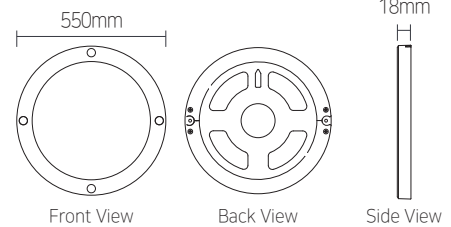

엣지-원형방등 (보급형)

4000K / 5700K | 플리커프리

슬림한 두께로 심플한 인테리어 효과 | 설치가 간편하며 다양한 장소에 적용 가능

브라켓 사이즈
325 X 20mm

브라켓 사이즈
438 X 25mm

브라켓 사이즈
538 X 30mm

펜던트 설치

30W

40W

50W