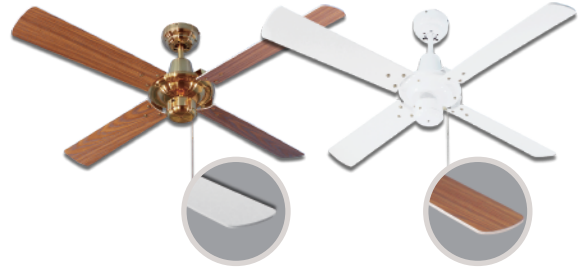

윈디 48"

1220 X 370mm 양면 날개

7kg | 역회전 가능 | 소비전력 60W

골드

화이트