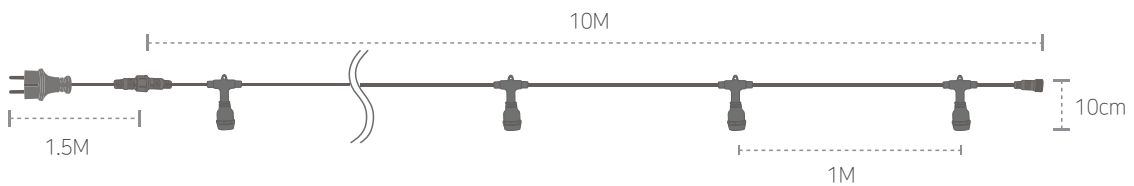

**20구 / 10M** | 전원부 1.5M + 제품 10M (50cm 간격) | 220V, 60Hz, 200W |