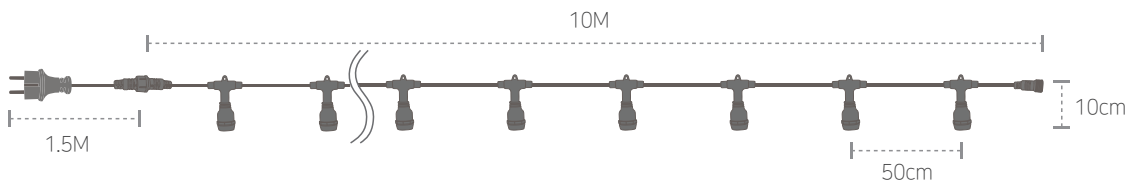

**20구 / 10M** | 전원부 1.5M + 제품 10M (50cm 간격) | 220V, 60Hz, 200W |