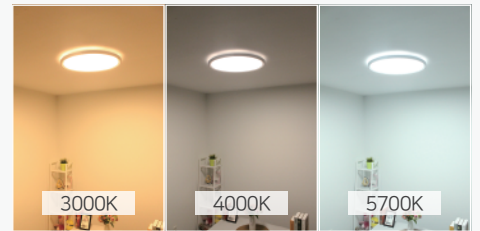

스마트 방등 (리모컨)

3000K ~ 4000K ~ 5700K | 플리커프리

다양한 색변환, 밝기 변환을 한번에!

리모컨 기능

- 10단계 밝기 조절
- 10단계 색온도 조절
- 색상 단축 버튼
- 타이머 기능 (10분 후 소등)
- 무드등 버튼 (10% 밝기)

원터치 설치

브라켓 ▶

후배광

이지-엣지방등 (노피스)

4000K / 5700K | 플리커프리

엣지-원형방등의 고급형 제품 | 피스 구멍이 없어 깔끔한 외관 | 원터치 방식으로 간편한 설치 | 전 제품 펜던트 설치 가능