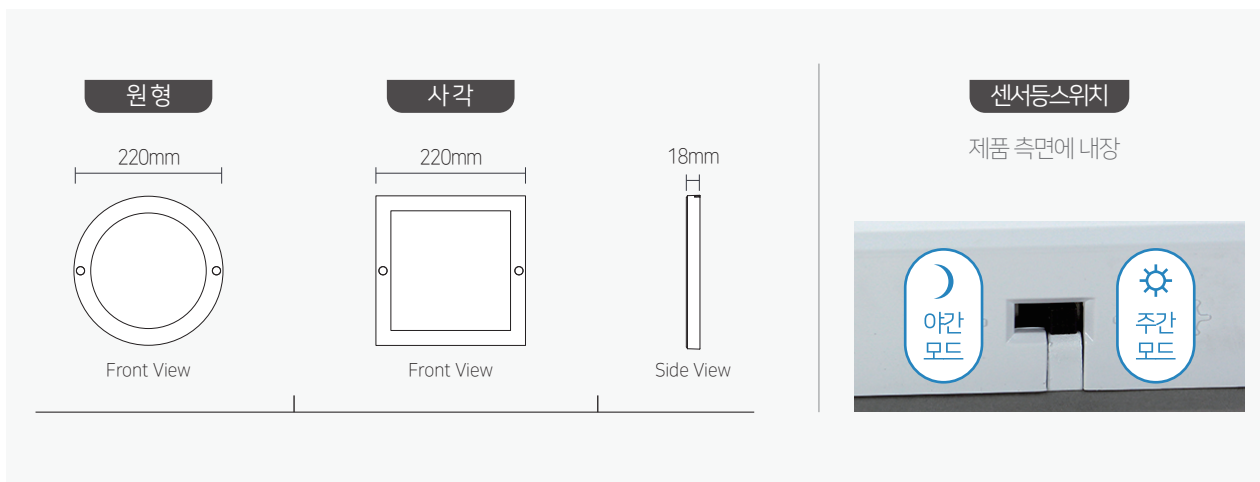

## 엣지 (보급형)

모던한 디자인 | 다양한 장소에 사용 가능 (현관, 복도, 발코니, 계단)

원형 직부 20W  
Φ220 X 18mm

사각 직부 20W  
220 X 220 X 18mm

원형 센서 20W  
Φ220 X 18mm

사각 센서 20W  
220 X 220 X 18mm

- POINT 01**

독보적 기술  
초슬림 18mm
- POINT 02**