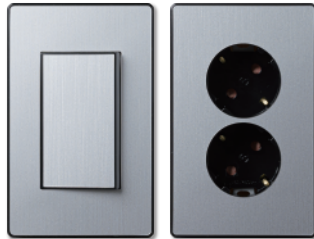

블랙 / 실버

1로 스위치 1구 45° 콘센트 2구