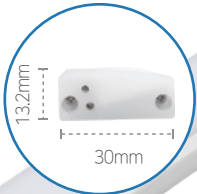

에어링크 (24V)

3000K / 6000K

엠티 방식으로 시력 보호 효과 | 다양한 스위치 기능으로 편리한 연출 가능