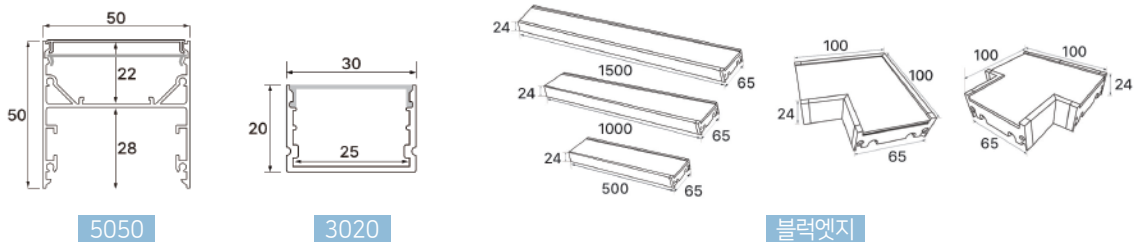

직부형 라인조명

슬림한 디자인 | 알루미늄 바디 방열 설계 | 친환경 소재 | 전 사이즈 주문가능 | 제품 색상: 화이트

제품명	제품 사이즈	소비전력	입력전압	색온도	비고
5050	50 X 50mm	20W / 40W	DC 24V	3000K 4000K 5700K	국내산 삼성칩
3020	30 X 20mm				
블럭엣지	500 X 65 X 24mm	20W	AC 220V (KS,)	3000K 4000K 5700K	국내산 삼성칩
	1000 X 65 X 24mm	40W			
	1500 X 65 X 24mm	50W			
ㄱ자	100 X 65 X 24mm	5W			
T자	100 X 65 X 24mm	5W