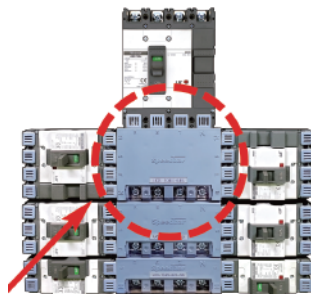

스피드바 분전반

컴팩트하며, 난연, 절연 케이스로 사고의 위험을 예방할 수 있는 구조입니다.